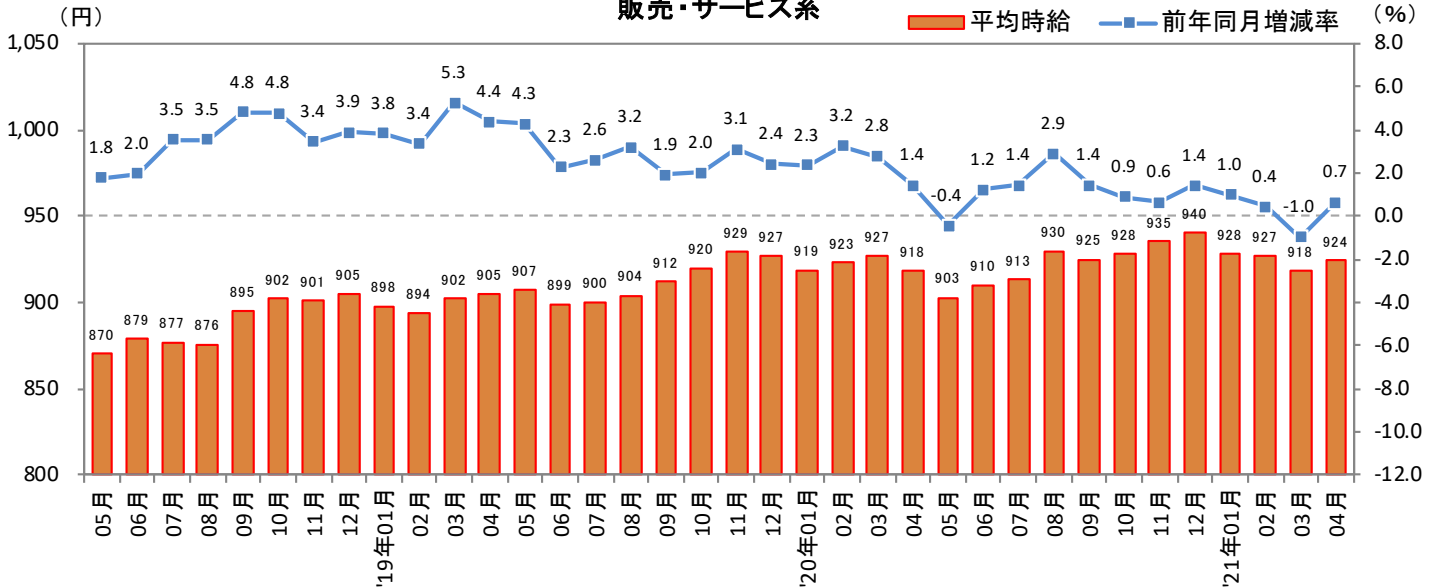

2021年5月19日

3. 北海道 職種別 平均時給推移

販売・サービス系