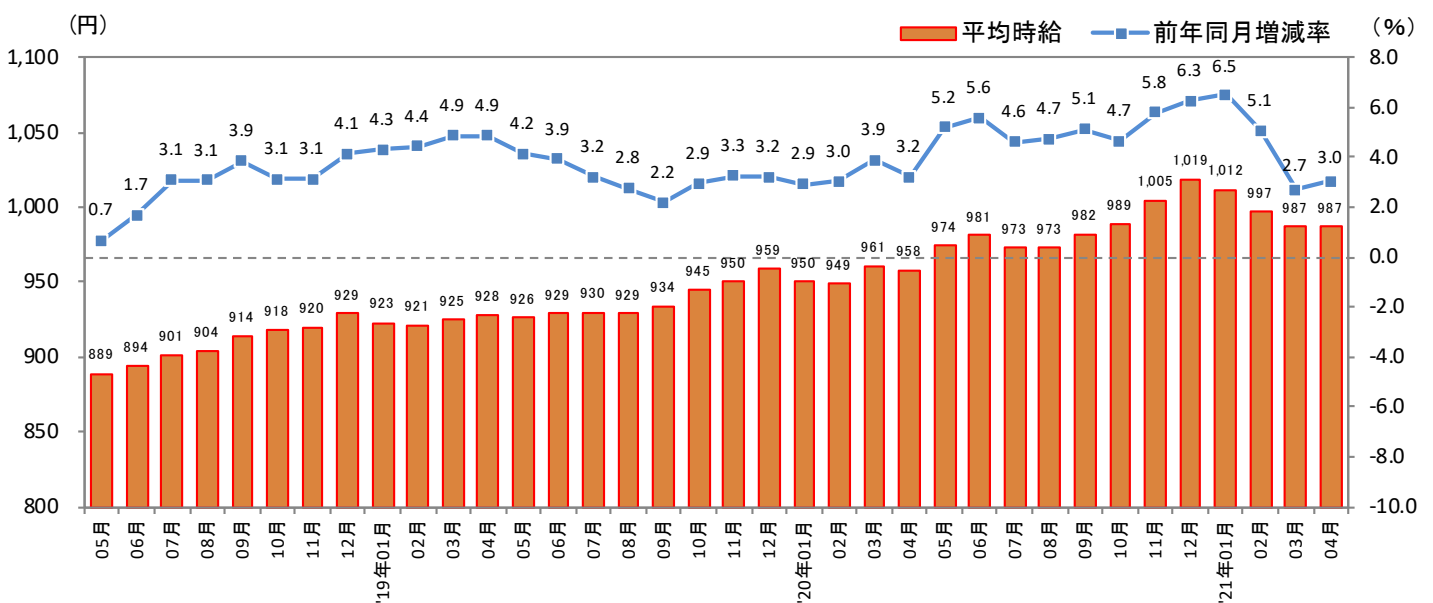

2021年5月19日

[北海道版]

— 2021年4月度 アルバイト・パート募集時平均時給調査 — 北海道の4月度平均時給は前年同月より29円増加の987円

株式会社リクルート（本社：東京都千代田区、代表取締役社長：北村 吉弘）の調査研究機関『ジョブズリサーチセンター（JBRC）（<https://jbrc.recruit.co.jp/>）』が、2021年4月度の「北海道版 アルバイト・パート募集時平均時給調査」をまとめましたので、ご報告いたします。

本調査は、当社が企画運営する求人メディア『TOWNWORK』『fromAnavi』に掲載された求人情報より、「アルバイト・パート」募集の求人情報を抽出し、募集時平均時給を集計しております。

※各数値については四捨五入しているため、増減額および率が表記内の数値を集計した結果と一致しない場合があります。

■ 北海道の平均時給は987円（前年同月958円、前月987円）

4月度平均時給は前年同月より29円増加の987円（増減率+3.0%）、前月比は増減なしとなった。

職種別では「事務系」（前年同月比増減額+91円、増減率+8.6%）、「フード系」（同+12円、+1.3%）、「販売・サービス系」（同+6円、+0.7%）など4職種で前年同月比プラス。前月比は「販売・サービス系」（前月比増減額+6円、増減率+0.7%）、「事務系」（同+2円、+0.2%）の2職種でプラスとなった。

1. 北海道 平均時給推移

本件に関する
お問い合わせ先

<https://www.recruit.co.jp/support/form/>