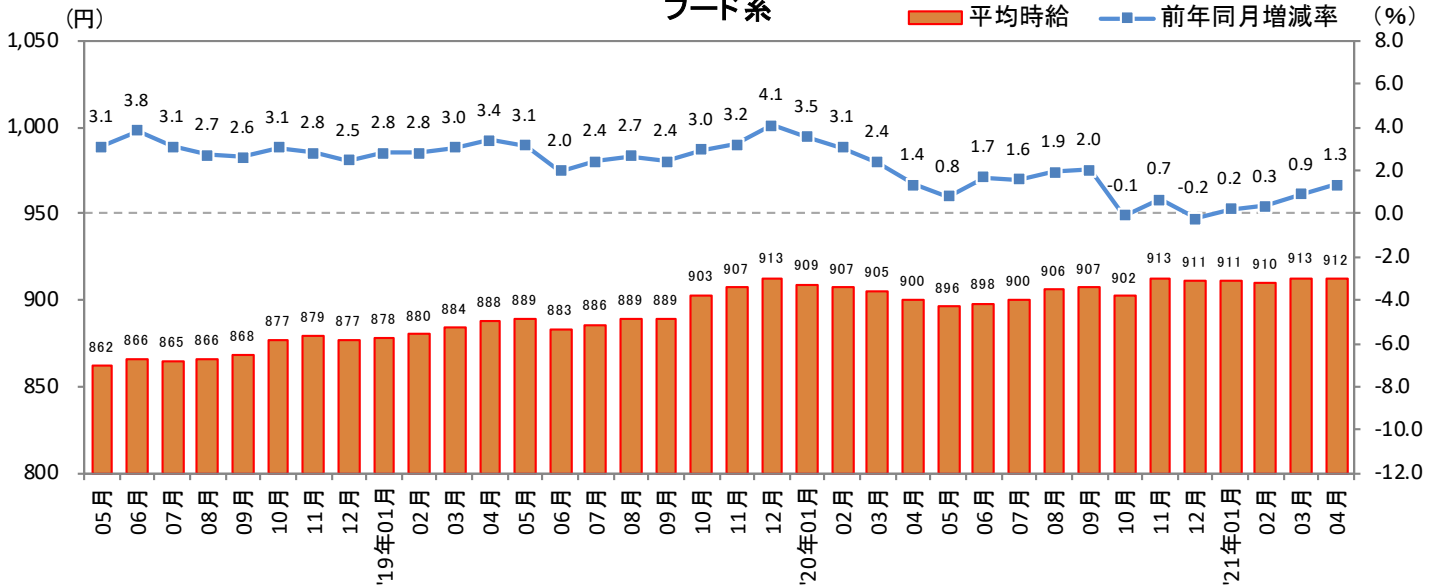

2021年5月19日

3. 北海道 職種別 平均時給推移

販売・サービス系

フード系

製造・物流・清掃系