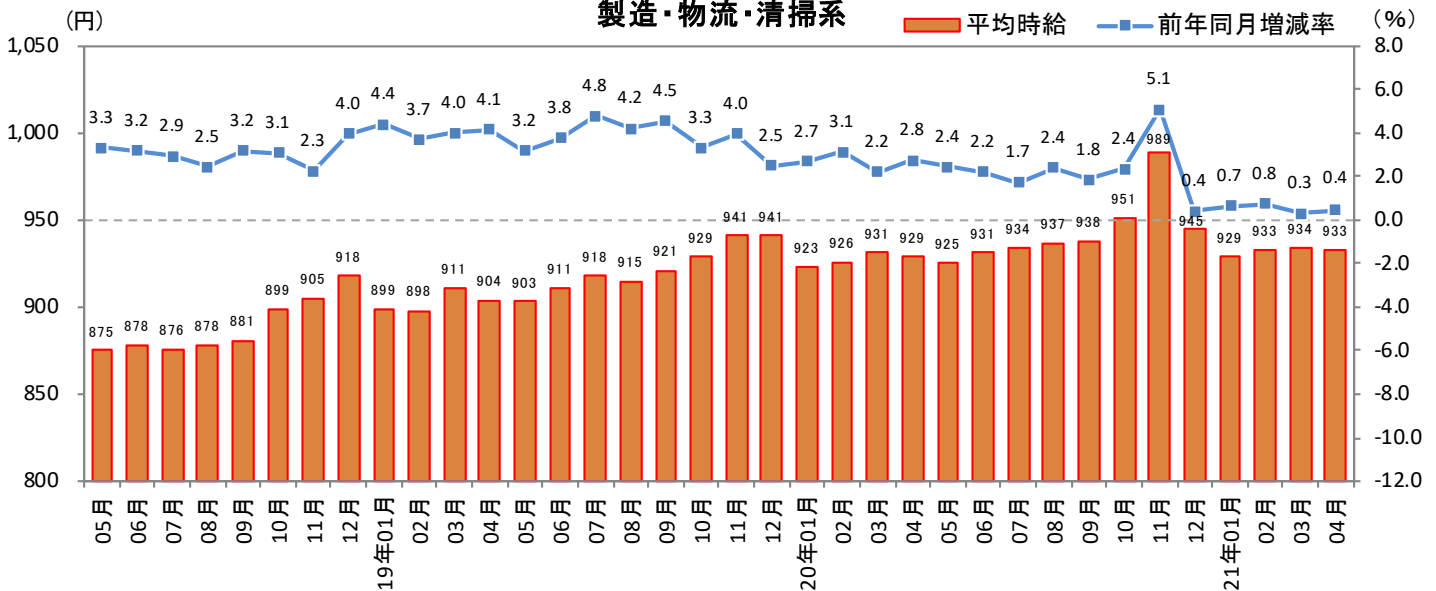

2021年5月19日

3. 北海道 職種別 平均時給推移

販売・サービス系

フード系

製造・物流・清掃系

3. 北海道 職種別 平均時給推移 (続き)