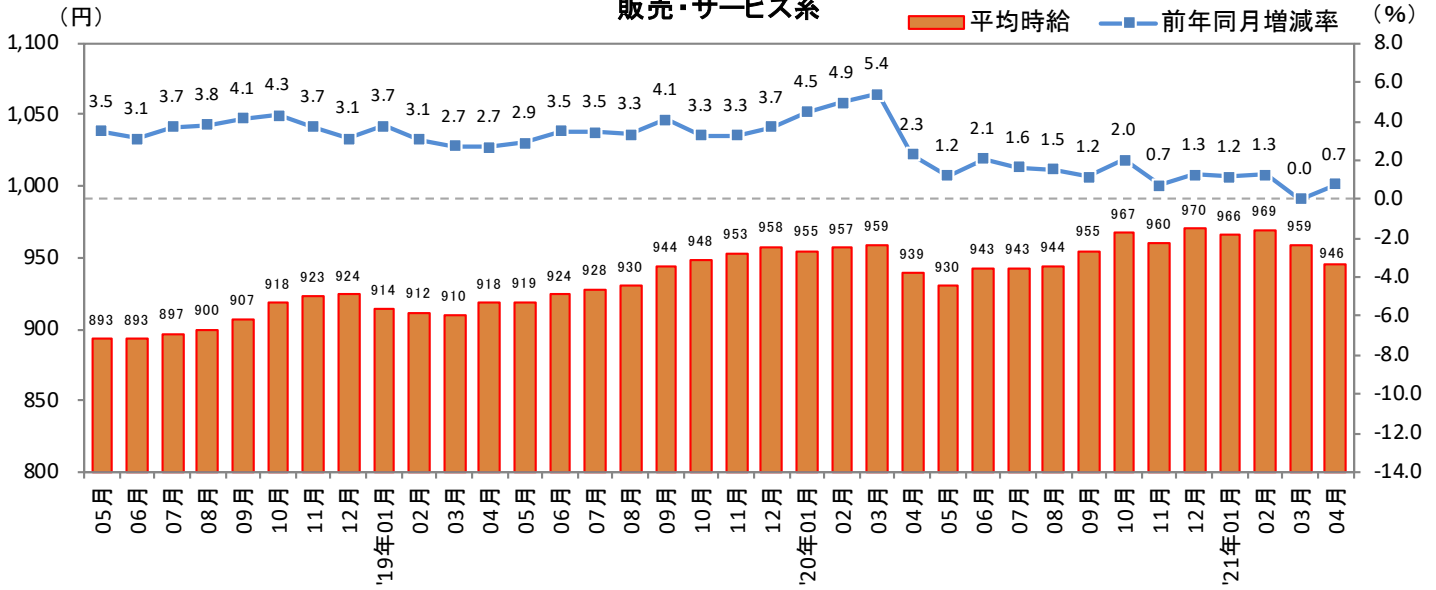

2021年5月19日

3. 福岡県 職種別 平均時給推移

販売・サービス系