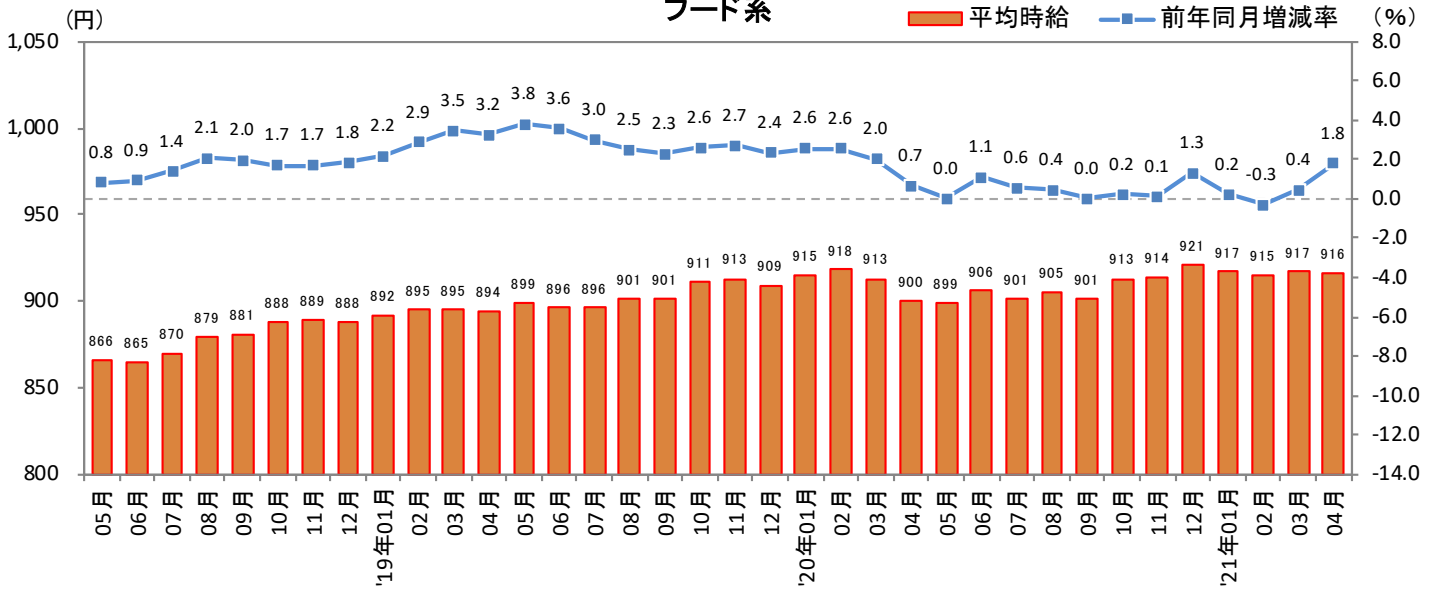

2021年5月19日

3. 福岡県 職種別 平均時給推移

販売・サービス系

フード系

製造・物流・清掃系