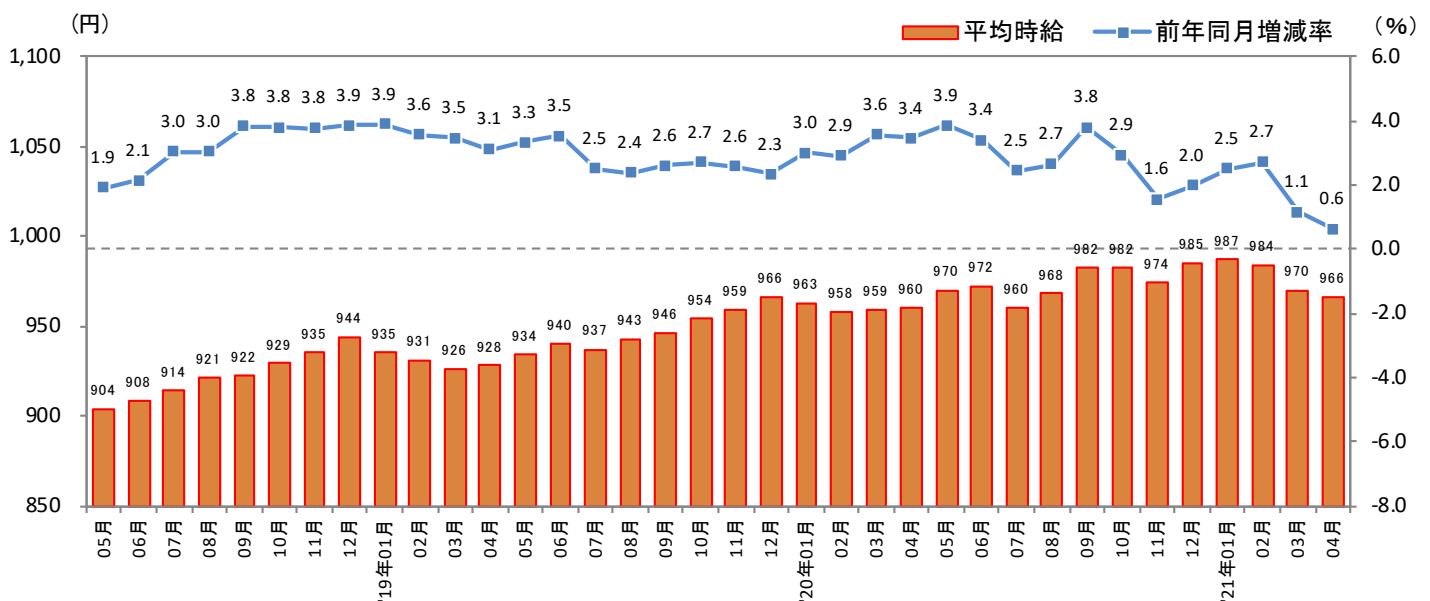

2021年5月19日

[福岡県版]

—2021年4月度 アルバイト・パート募集時平均時給調査— 福岡県の4月度平均時給は前年同月より6円増加の966円

株式会社リクルート（本社：東京都千代田区、代表取締役社長：北村 吉弘）の調査研究機関『ジョブズリサーチセンター（JBRC）（<https://jbrc.recruit.co.jp/>）』が、2021年4月度の「福岡県版 アルバイト・パート募集時平均時給調査」をまとめましたので、ご報告いたします。

本調査は、当社が企画運営する求人メディア『TOWNWORK』『fromAnavi』に掲載された求人情報より、「アルバイト・パート」募集の求人情報を抽出し、募集時平均時給を集計しております。

※各数値については四捨五入しているため、増減額および率が表記内の数値を集計した結果と一致しない場合があります。

■ 福岡県の平均時給は966円（前年同月960円、前月970円）

4月度平均時給は前年同月より6円増加の966円（増減率+0.6%）、前月比は4円減少（同-0.4%）となった。職種別では「製造・物流・清掃系」（前年同月比増減額+26円、増減率+2.8%）、「専門職系」（同+20円、+1.9%）など全職種で前年同月比プラス。前月比は「販売・サービス系」（前月比増減額-13円、増減率-1.4%）、「フード系」（同-1円、-0.1%）など3職種でマイナスとなった。

1. 福岡県 平均時給推移

本件に関する
お問い合わせ先

<https://www.recruit.co.jp/support/form/>