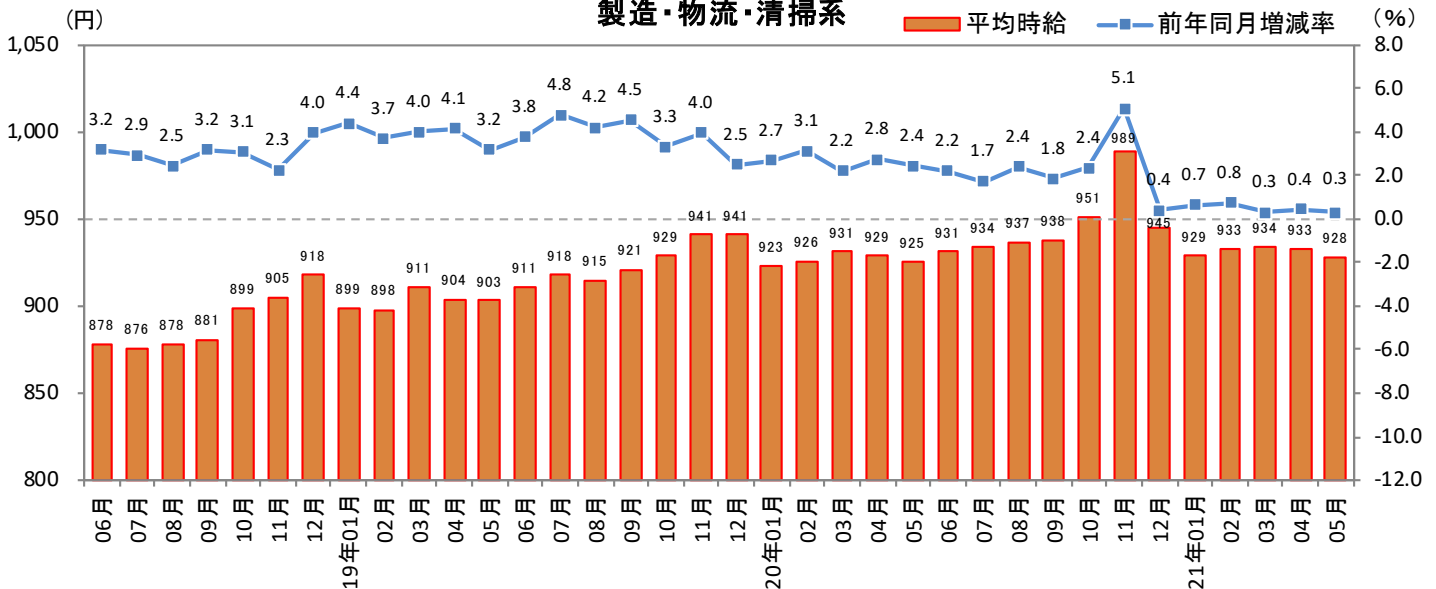

2021年6月15日

3. 北海道 職種別 平均時給推移

販売・サービス系

フード系

製造・物流・清掃系

3. 北海道 職種別 平均時給推移 (続き)