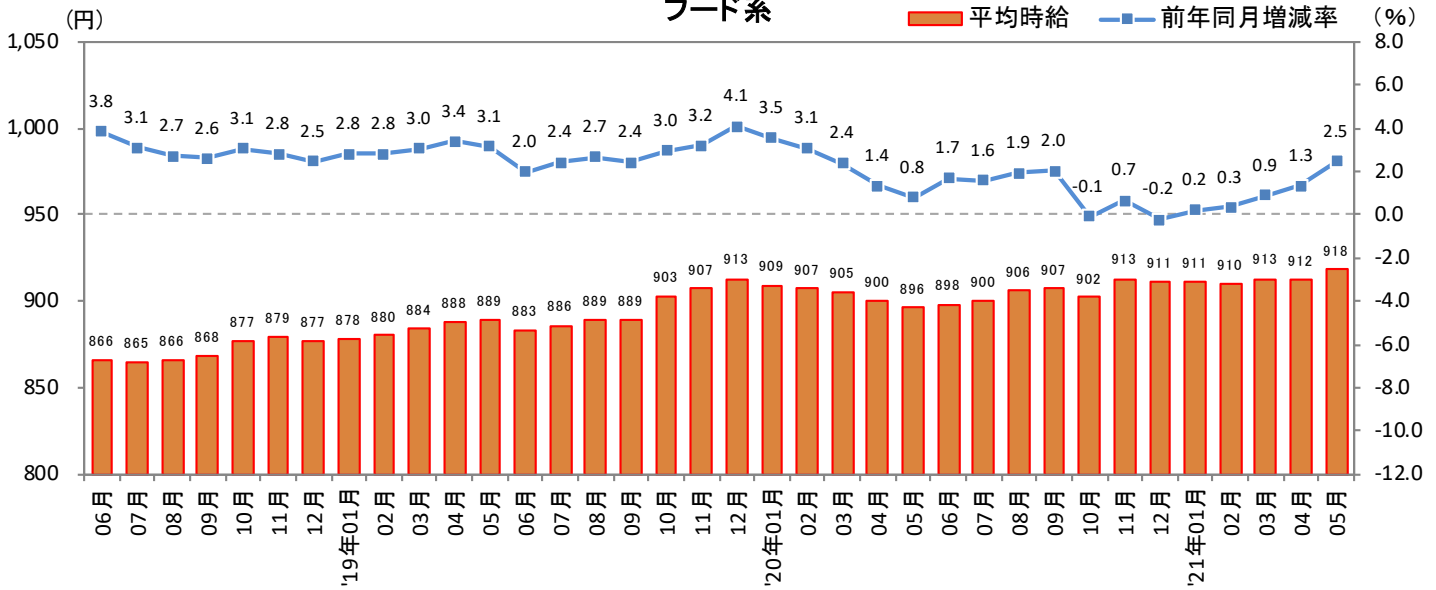

2021年6月15日

3. 北海道 職種別 平均時給推移

販売・サービス系

フード系

製造・物流・清掃系