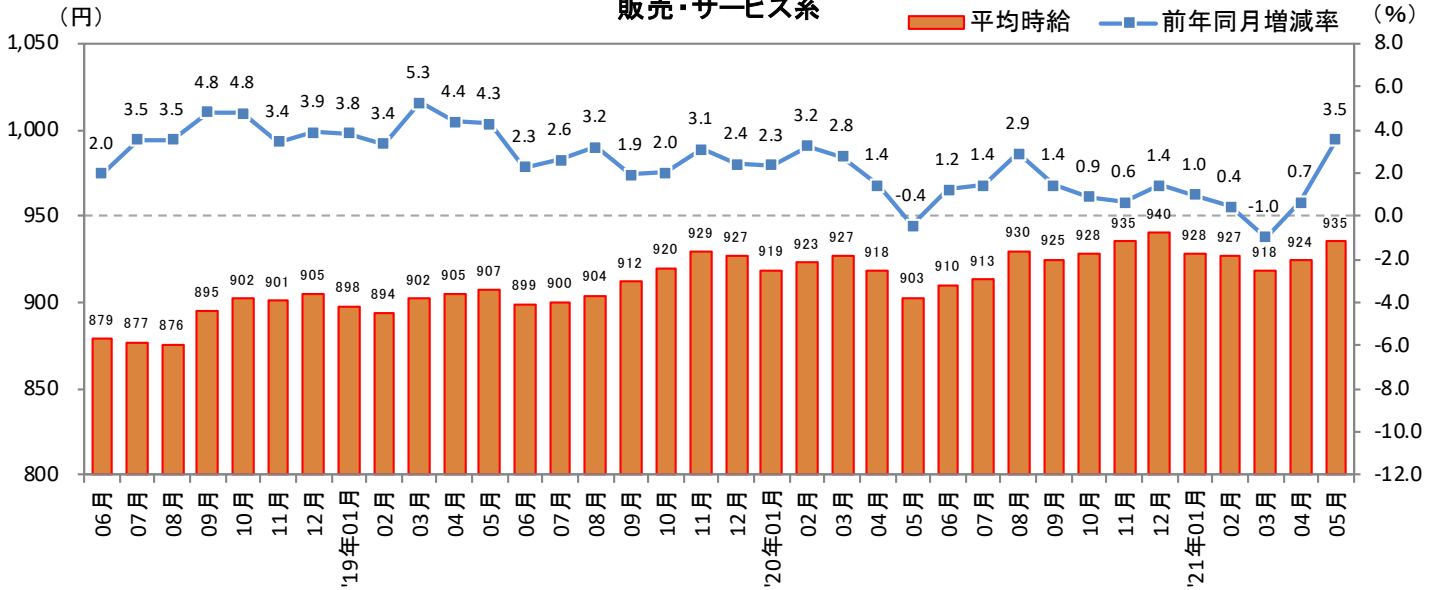

2021年6月15日

3. 北海道 職種別 平均時給推移

販売・サービス系