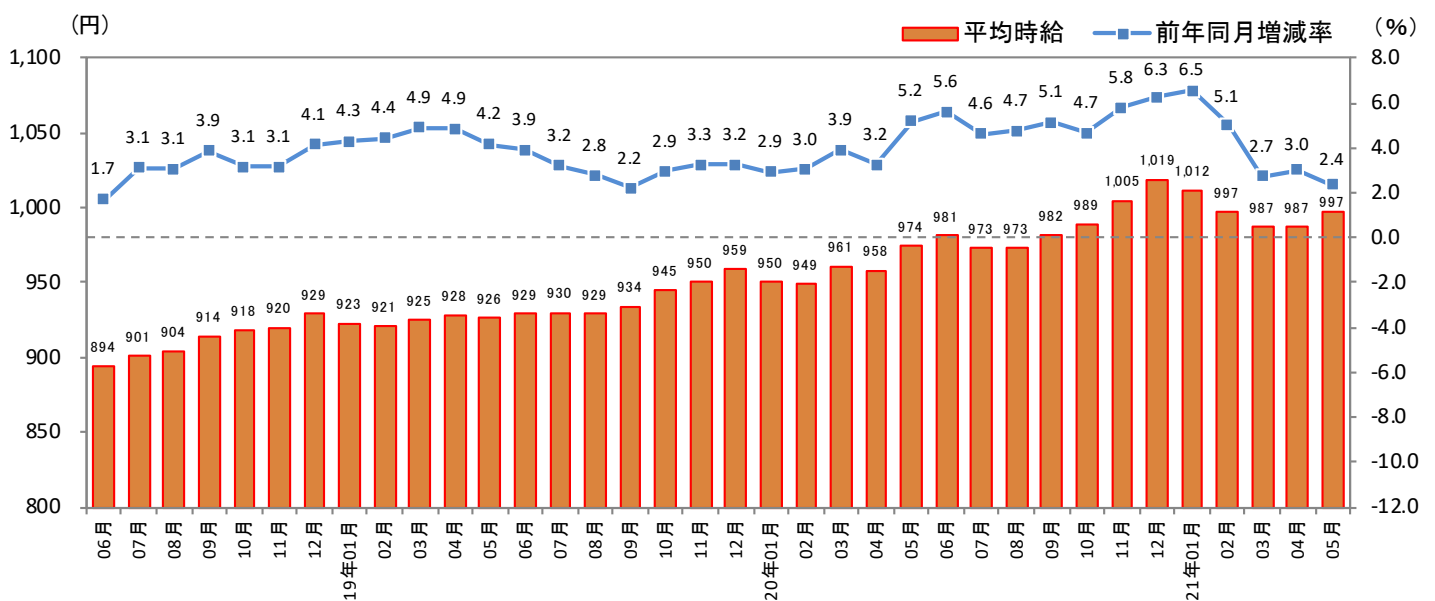

2021年6月15日

[北海道版]

— 2021年5月度 アルバイト・パート募集時平均時給調査 — 北海道の5月度平均時給は前年同月より23円増加の997円

株式会社リクルート（本社：東京都千代田区、代表取締役社長：北村 吉弘）の調査研究機関『ジョブズリサーチセンター（JBRC）』（<https://jbrc.recruit.co.jp/>）が、2021年5月度の「北海道版 アルバイト・パート募集時平均時給調査」をまとめましたので、ご報告致します。

本調査は、当社が企画運営する求人メディア『TOWNWORK』『fromAnavi』に掲載された求人情報より、「アルバイト・パート」募集の求人情報を抽出し、募集時平均時給を集計しております。

※各数値については四捨五入しているため、増減額および率が表記内の数値を集計した結果と一致しない場合があります。

■ 北海道の平均時給は997円（前年同月974円、前月987円）

5月度平均時給は前年同月より23円増加の997円（増減率+2.4%）、前月比は10円増加（同+1.0%）となった。職種別では「事務系」（前年同月比増減額+72円、増減率+6.7%）、「販売・サービス系」（同+32円、+3.5%）、「フード系」（同+22円、+2.5%）など5職種で前年同月比プラス。前月比は「専門職系」（前月比増減額+16円、増減率+1.6%）、「販売・サービス系」（同+11円、+1.2%）など3職種でプラスとなった。

1. 北海道 平均時給推移

本件に関する
お問い合わせ先

<https://www.recruit.co.jp/support/form/>