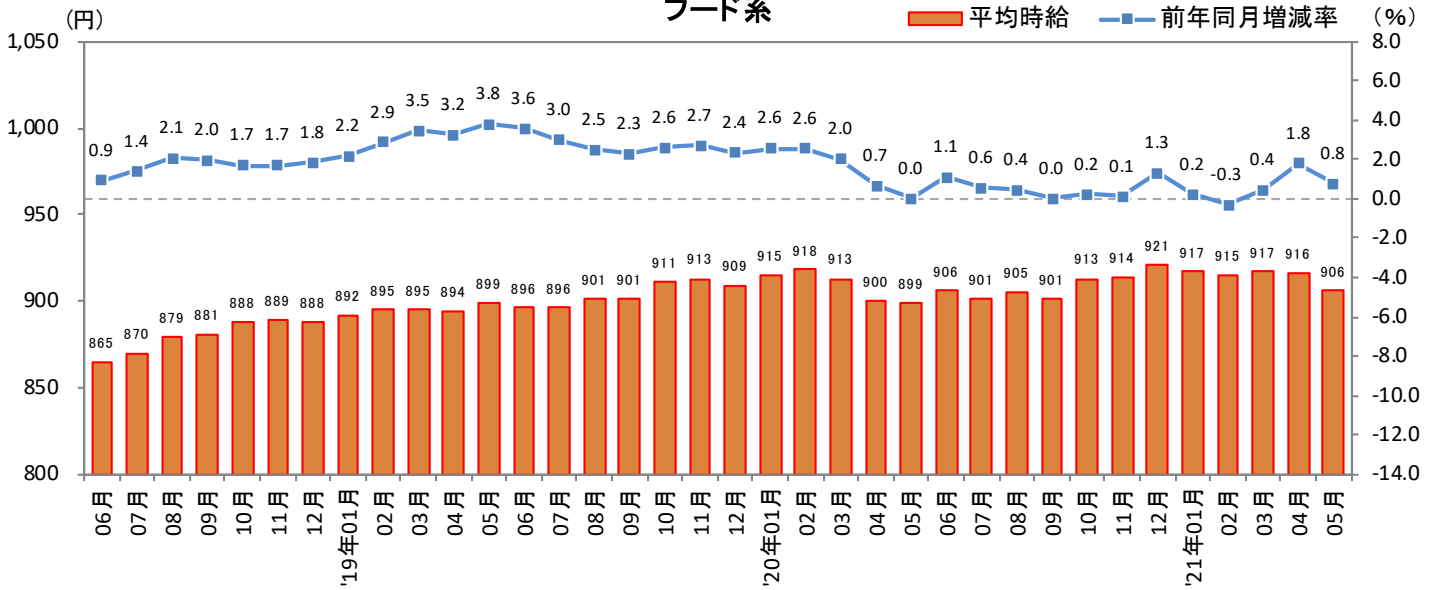

2021年6月15日

3. 福岡県 職種別 平均時給推移

販売・サービス系

フード系

製造・物流・清掃系