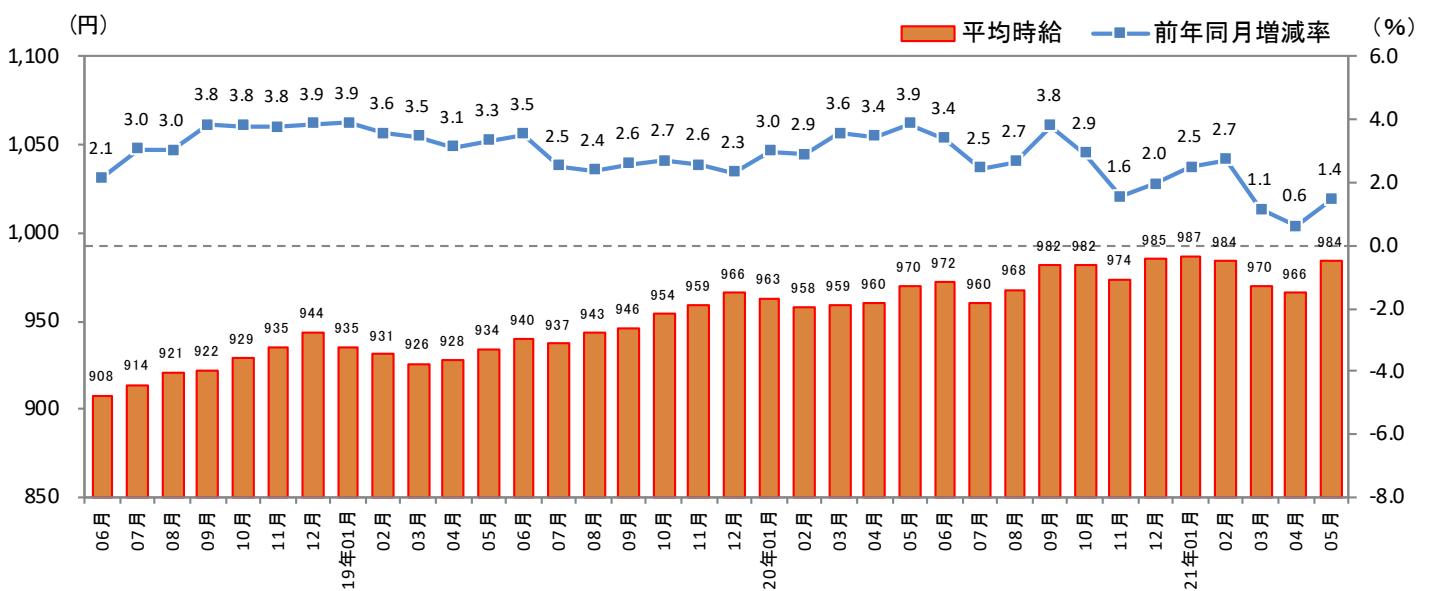

2021年6月15日

[福岡県版]

— 2021年5月度 アルバイト・パート募集時平均時給調査 — 福岡県の5月度平均時給は前年同月より14円増加の984円

株式会社リクルート（本社：東京都千代田区、代表取締役社長：北村 吉弘）の調査研究機関『ジョブズリサーチセンター（JBRC）』（<https://jbrc.recruit.co.jp/>）が、2021年5月度の「福岡県版 アルバイト・パート募集時平均時給調査」をまとめましたので、ご報告致します。

本調査は、当社が企画運営する求人メディア『TOWNWORK』『fromAnavi』に掲載された求人情報より、「アルバイト・パート」募集の求人情報を抽出し、募集時平均時給を集計しております。

※各数値については四捨五入しているため、増減額および率が表記内の数値を集計した結果と一致しない場合があります。

■ 福岡県の平均時給は984円（前年同月970円、前月966円）

5月度平均時給は前年同月より14円増加の984円（増減率+1.4%）、前月比は18円増加（同+1.9%）となった。職種別では「製造・物流・清掃系」（前年同月比増減額+50円、増減率+5.4%）、「専門職系」（同+39円、+3.8%）など5職種で前年同月比プラス。前月比は「製造・物流・清掃系」（前月比増減額+26円、増減率+2.7%）、「専門職系」（同+23円、+2.2%）など5職種でプラスとなった。

1. 福岡県 平均時給推移

本件に関する
お問い合わせ先

<https://www.recruit.co.jp/support/form/>