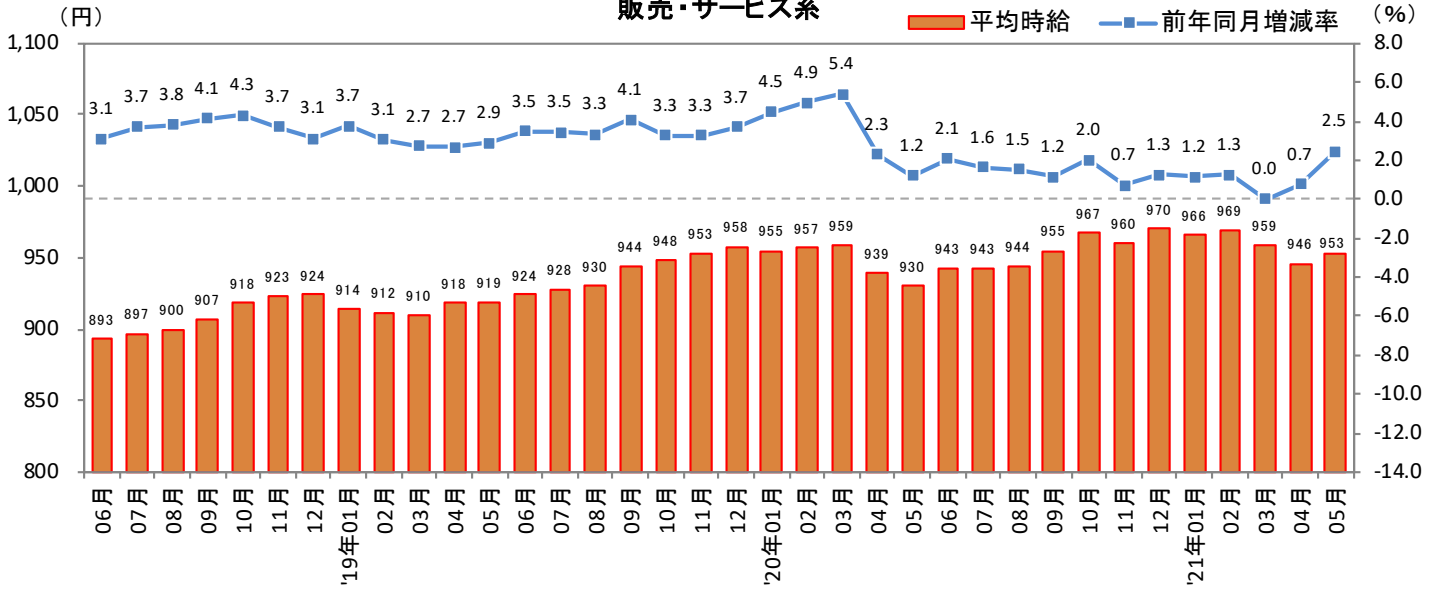

2021年6月15日

3. 福岡県 職種別 平均時給推移

販売・サービス系