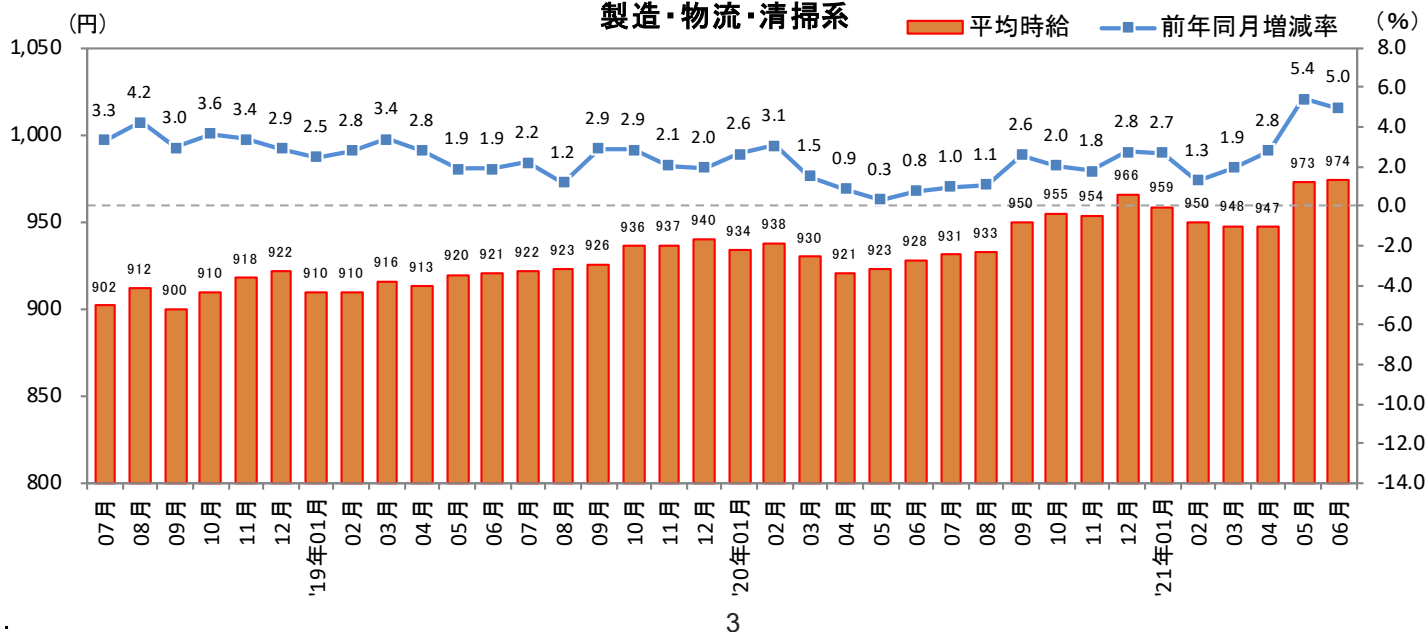

2021年7月14日

3. 福岡県 職種別 平均時給推移

販売・サービス系

フード系

製造・物流・清掃系

3. 福岡県 職種別 平均時給推移 (続き)

事務系

営業系