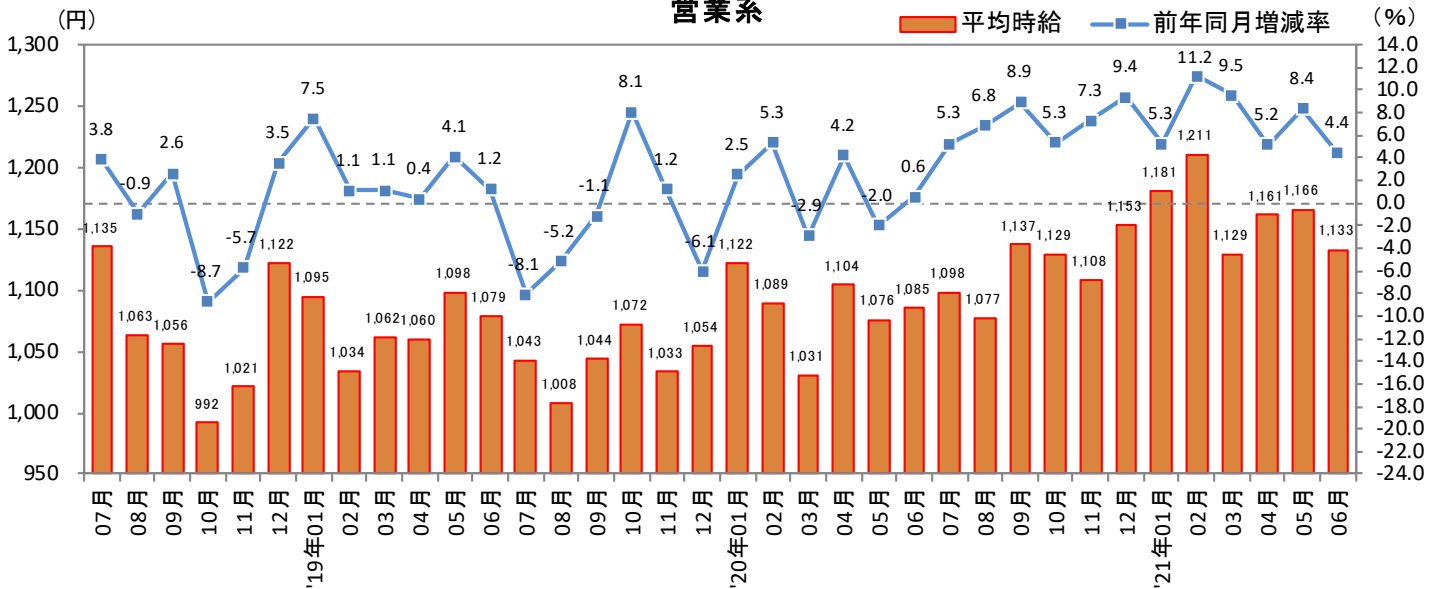

2021年7月14日

3. 福岡県 職種別 平均時給推移

販売・サービス系

フード系

製造・物流・清掃系

3. 福岡県 職種別 平均時給推移 (続き)

事務系

営業系