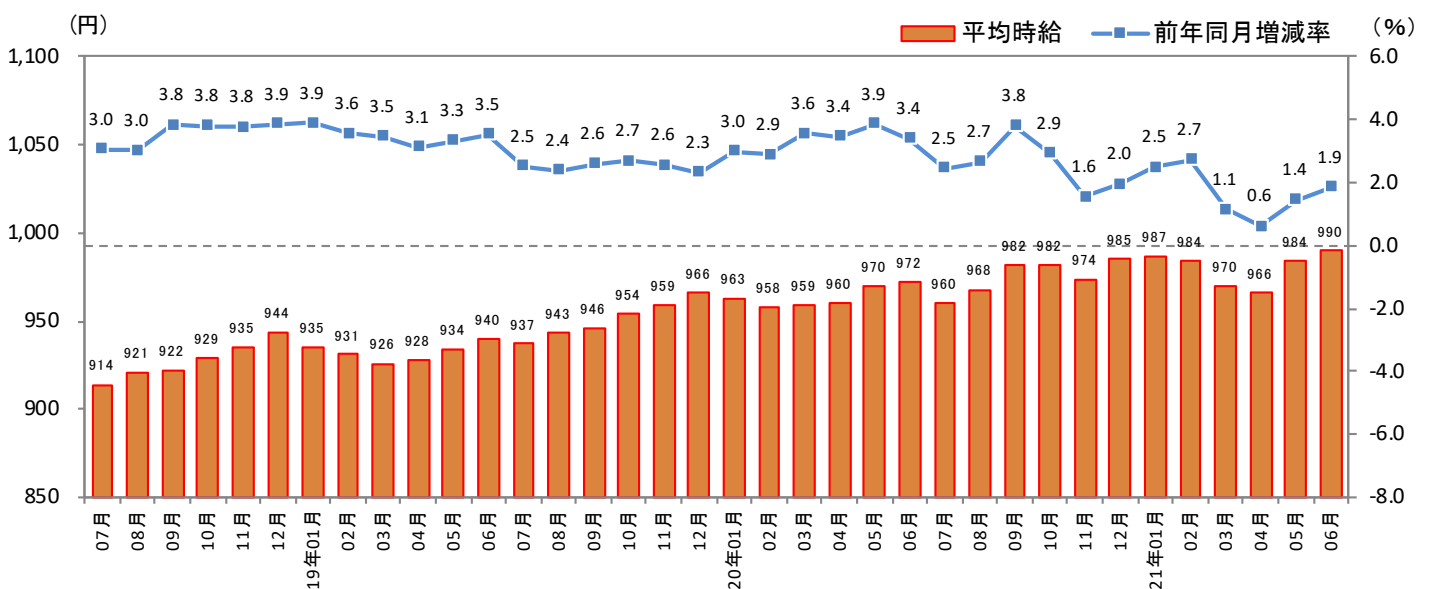

2021年7月14日

[福岡県版]

— 2021年6月度 アルバイト・パート募集時平均時給調査 — 福岡県の6月度平均時給は前年同月より18円増加の990円

株式会社リクルート（本社：東京都千代田区、代表取締役社長：北村 吉弘）の調査研究機関『ジョブズリサーチセンター（JBRC）』（<https://jbrc.recruit.co.jp/>）が、2021年6月度の「福岡県版 アルバイト・パート募集時平均時給調査」をまとめましたので、ご報告致します。

本調査は、当社が企画運営する求人メディア『TOWNWORK』『fromAnavi』に掲載された求人情報より、「アルバイト・パート」募集の求人情報を抽出し、募集時平均時給を集計しております。

※各数値については四捨五入しているため、増減額および率が表記内の数値を集計した結果と一致しない場合があります。

■ 福岡県の平均時給は990円（前年同月972円、前月984円）

6月度平均時給は前年同月より18円増加の990円（増減率+1.9%）、前月比は6円増加（同+0.6%）となった。職種別では「専門職系」（前年同月比増減額+59円、増減率+5.6%）、「製造・物流・清掃系」（同+46円、+5.0%）など5職種で前年同月比プラス。前月比は「専門職系」（前月比増減額+25円、増減率+2.3%）、「販売・サービス系」（同+9円、+0.9%）など4職種でプラスとなった。

1. 福岡県 平均時給推移

本件に関する
お問い合わせ先

<https://www.recruit.co.jp/support/form/>