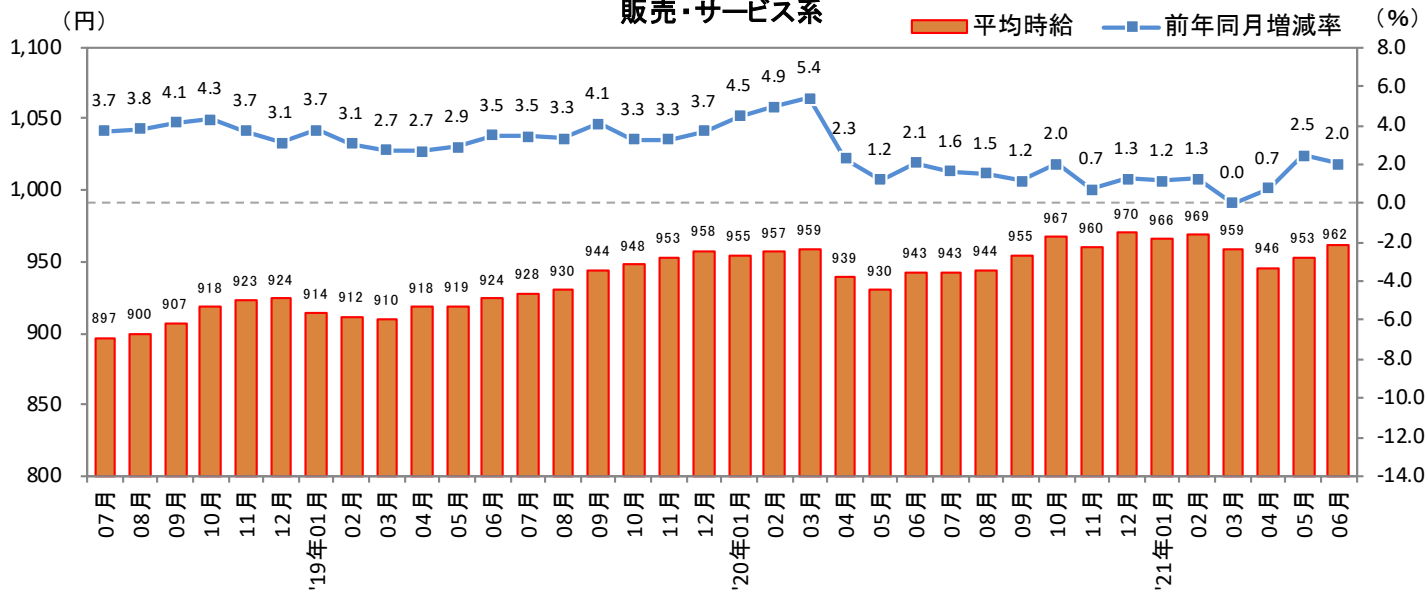

2021年7月14日

3. 福岡県 職種別 平均時給推移

販売・サービス系