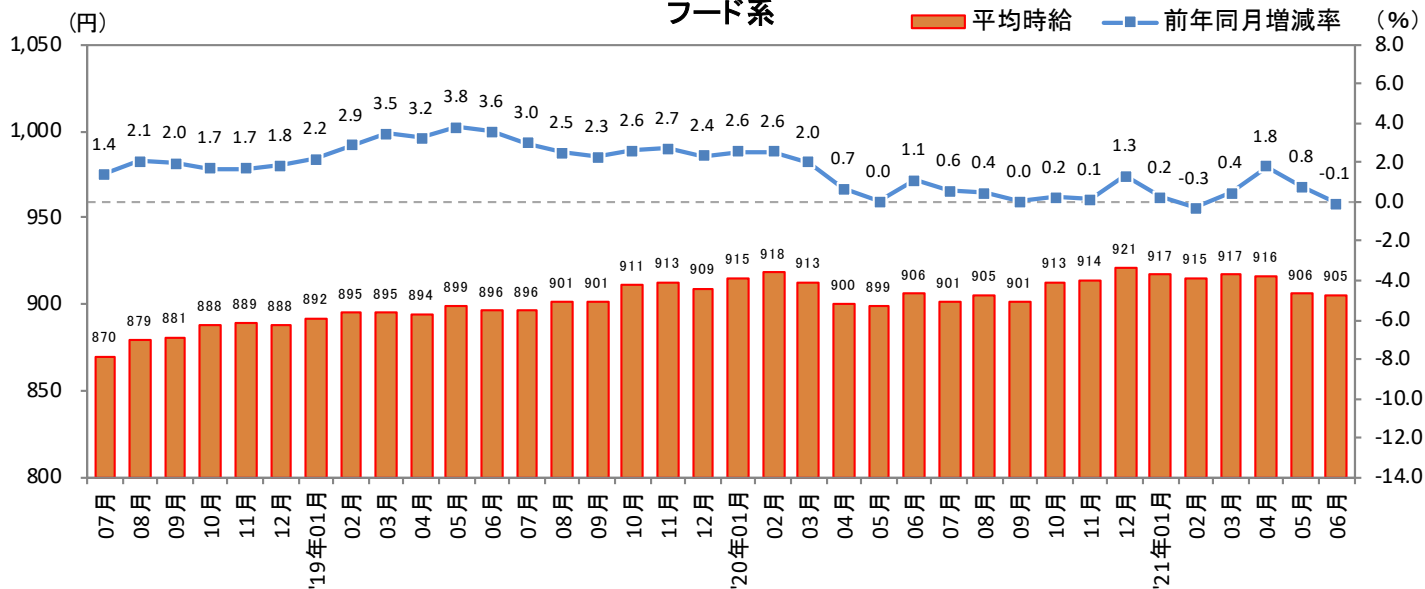

2021年7月14日

3. 福岡県 職種別 平均時給推移

販売・サービス系

フード系

製造・物流・清掃系