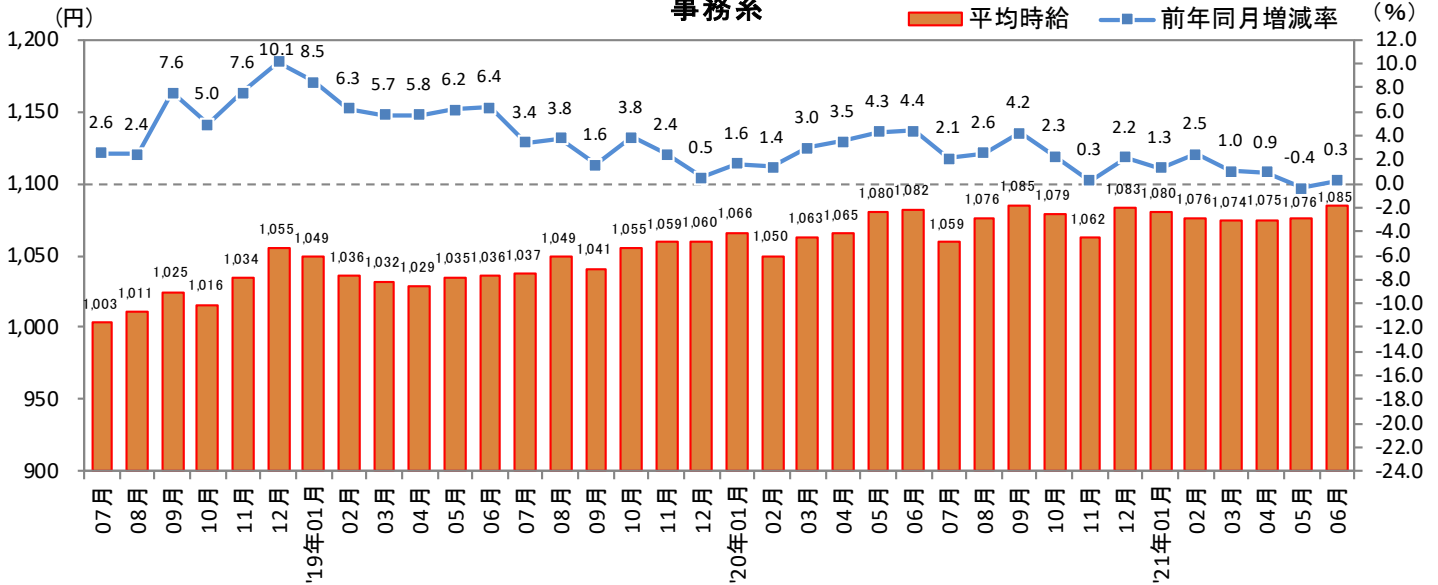

2021年7月14日

3. 福岡県 職種別 平均時給推移

販売・サービス系

フード系

製造・物流・清掃系

3. 福岡県 職種別 平均時給推移 (続き)

事務系

営業系