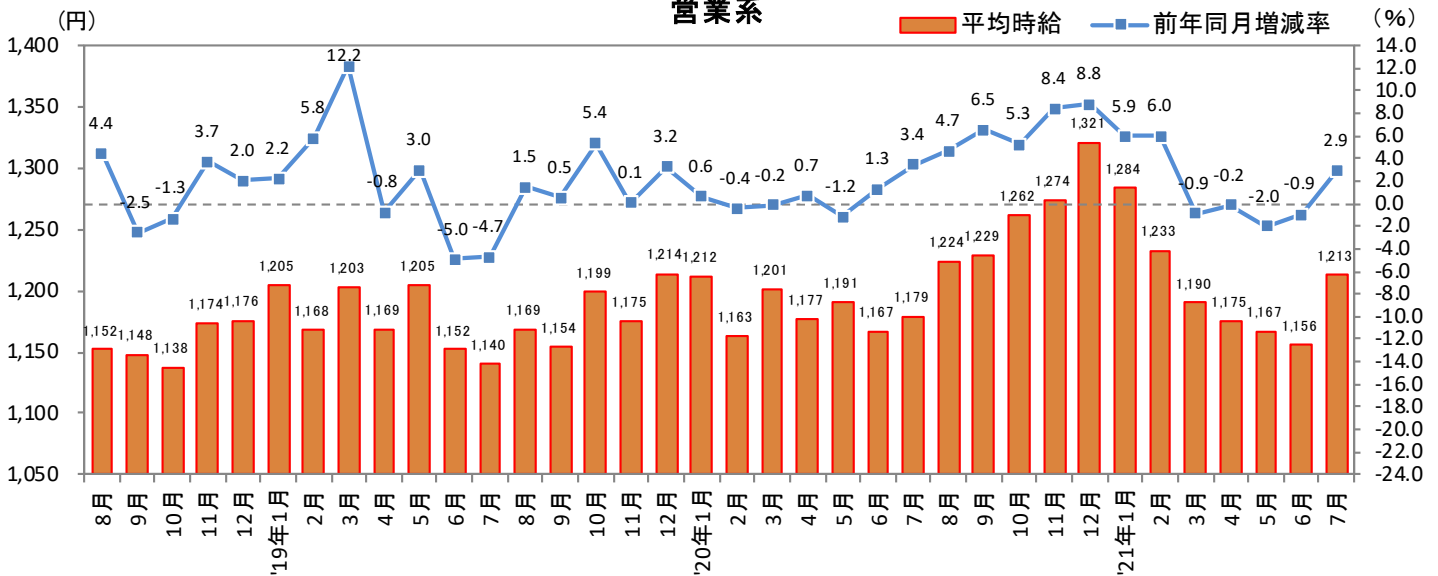

2021年8月19日

3. 北海道 職種別 平均時給推移

販売・サービス系

フード系

製造・物流・清掃系

3. 北海道 職種別 平均時給推移 (続き)

事務系

営業系