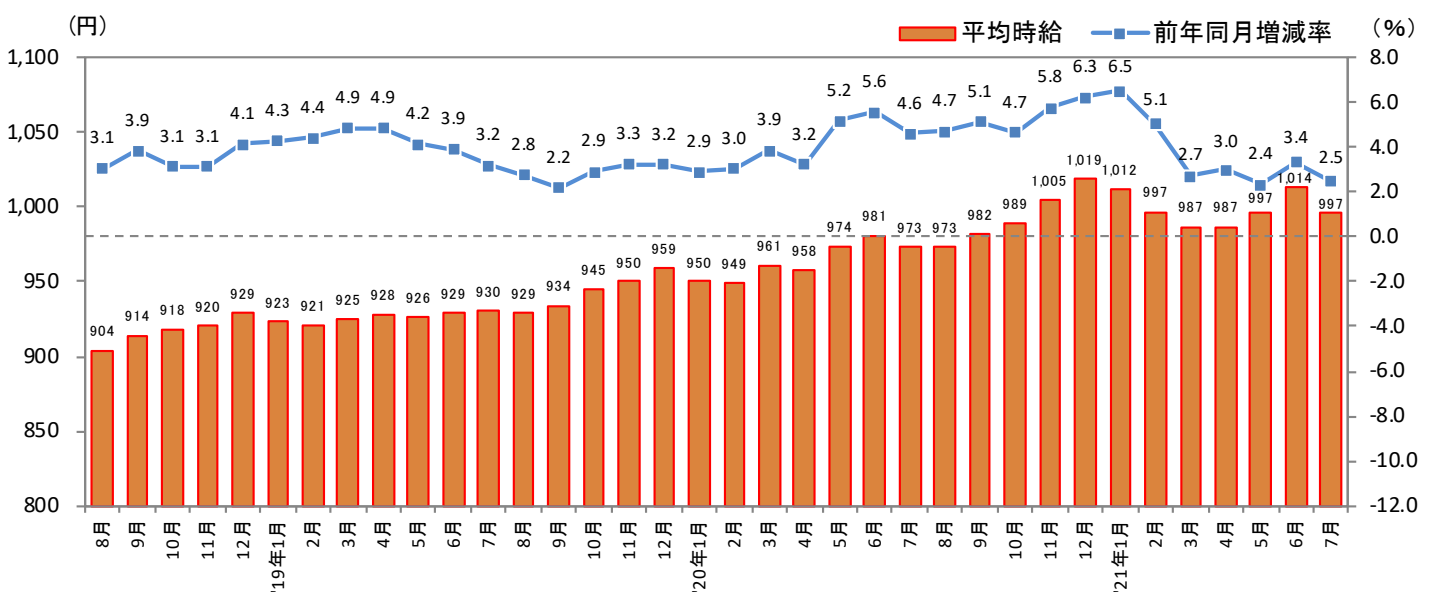

2021年8月19日

[北海道版]

－2021年7月度 アルバイト・パート募集時平均時給調査－ 北海道の7月度平均時給は前年同月より24円増加の997円

株式会社リクルート（本社：東京都千代田区、代表取締役社長：北村 吉弘）の調査研究機関『ジョブズリサーチセンター（JBRC）』（<https://jbrc.recruit.co.jp/>）が、2021年7月度の「北海道版 アルバイト・パート募集時平均時給調査」をまとめましたので、ご報告致します。

本調査は、当社が企画運営する求人メディア『TOWNWORK』『fromAnavi』に掲載された求人情報より、「アルバイト・パート」募集の求人情報を抽出し、募集時平均時給を集計しております。

※各数値については四捨五入しているため、増減額および率が表記内の数値を集計した結果と一致しない場合があります。

■ 北海道の平均時給は997円（前年同月973円、前月1,014円）

7月度平均時給は前年同月より24円増加の997円（増減率+2.5%）、前月比は17円減少（同-1.7%）となった。職種別では「事務系」（前年同月比増減額+72円、増減率+6.6%）、「販売・サービス系」（同+24円、+2.6%）、「フード系」（同+20円、+2.2%）など全職種で前年同月比プラス。前月比は「販売・サービス系」（前月比増減額-10円、増減率-1.1%）、「事務系」（同-10円、-0.9%）など3職種でマイナスとなった。

1. 北海道 平均時給推移

本件に関する
お問い合わせ先

<https://www.recruit.co.jp/support/form/>