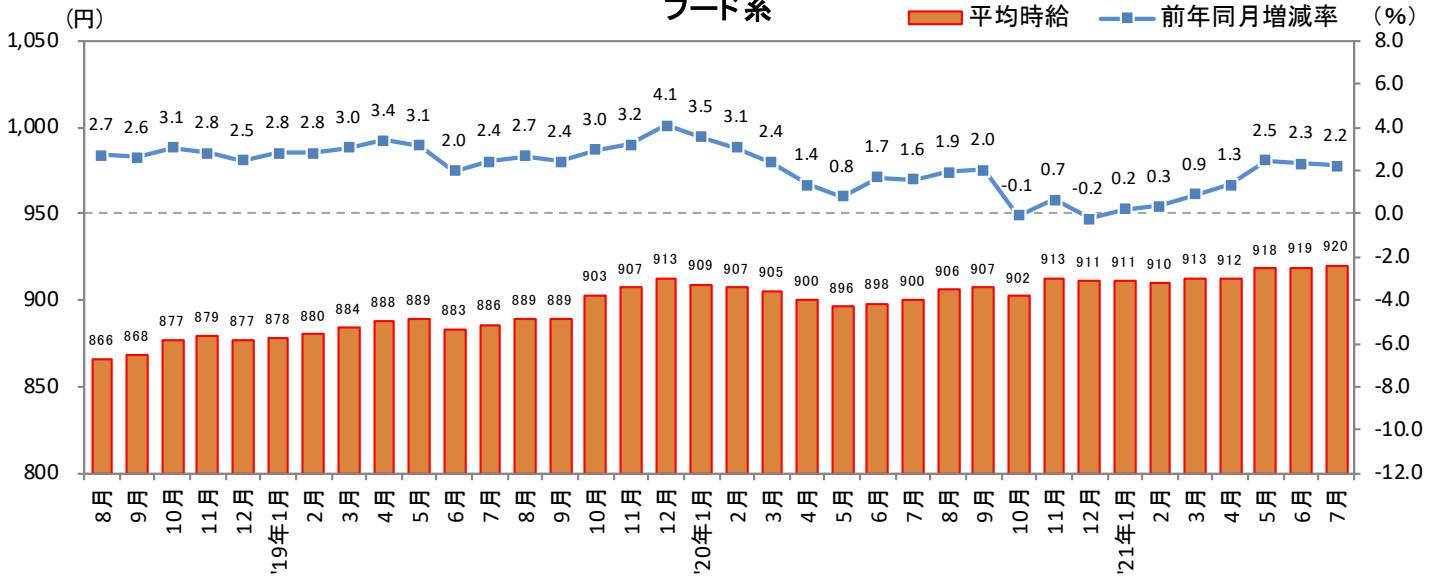

2021年8月19日

3. 北海道 職種別 平均時給推移

販売・サービス系

フード系

製造・物流・清掃系