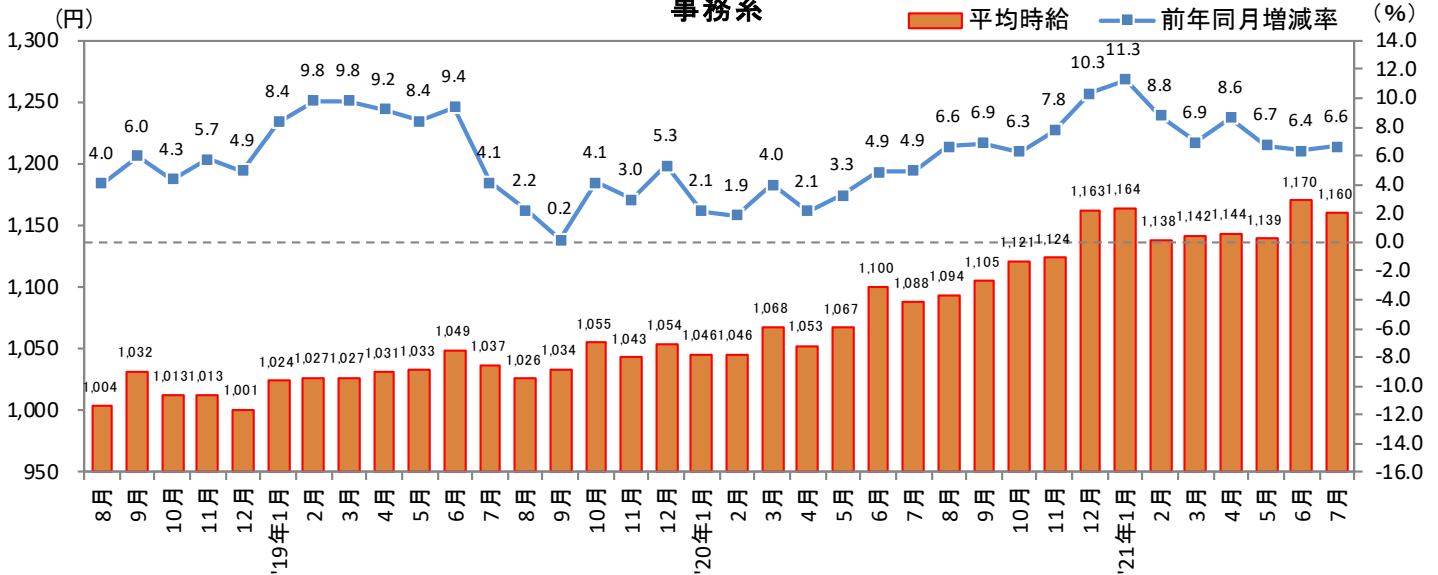

2021年8月19日

3. 北海道 職種別 平均時給推移

販売・サービス系

フード系

製造・物流・清掃系

3. 北海道 職種別 平均時給推移 (続き)

事務系

営業系