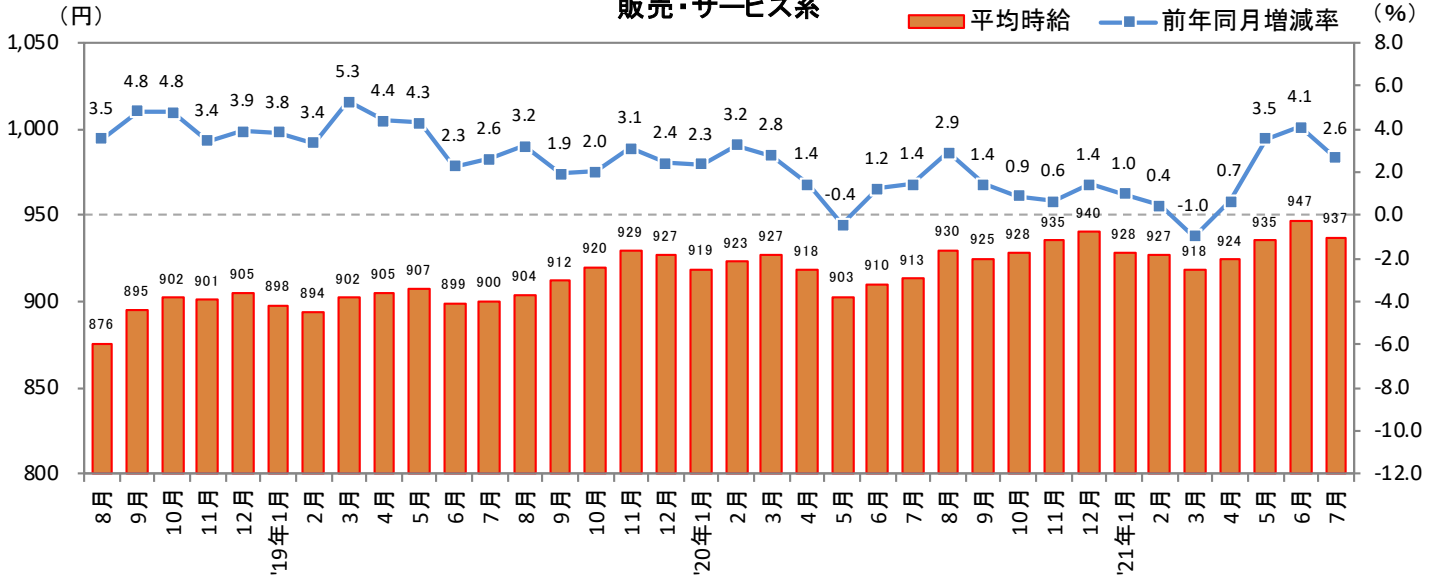

2021年8月19日

3. 北海道 職種別 平均時給推移

販売・サービス系