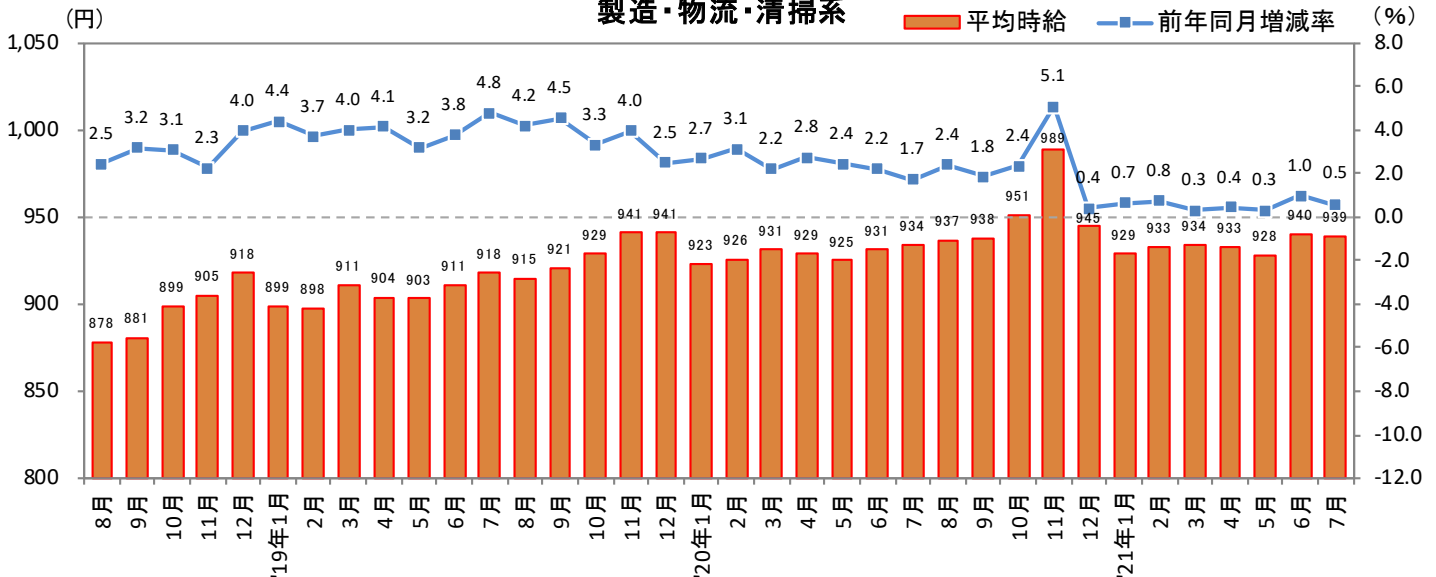

2021年8月19日

3. 北海道 職種別 平均時給推移

販売・サービス系

フード系

製造・物流・清掃系

3. 北海道 職種別 平均時給推移 (続き)

事務系

営業系