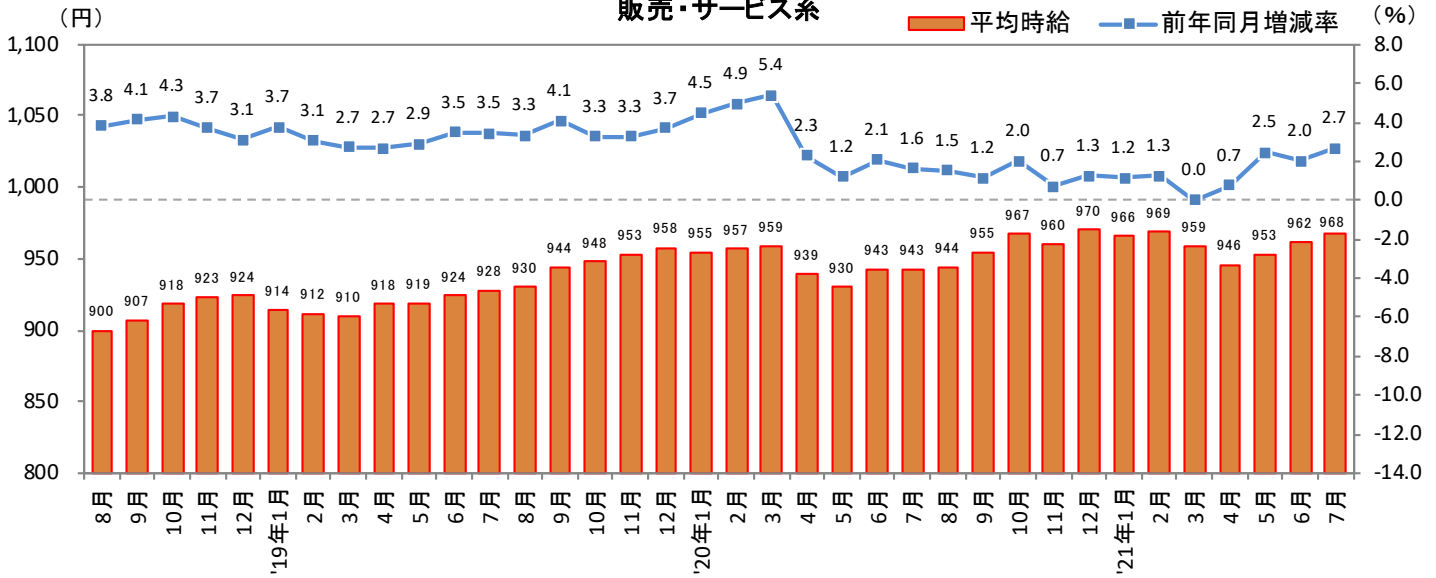

2021年8月19日

3. 福岡県 職種別 平均時給推移

販売・サービス系