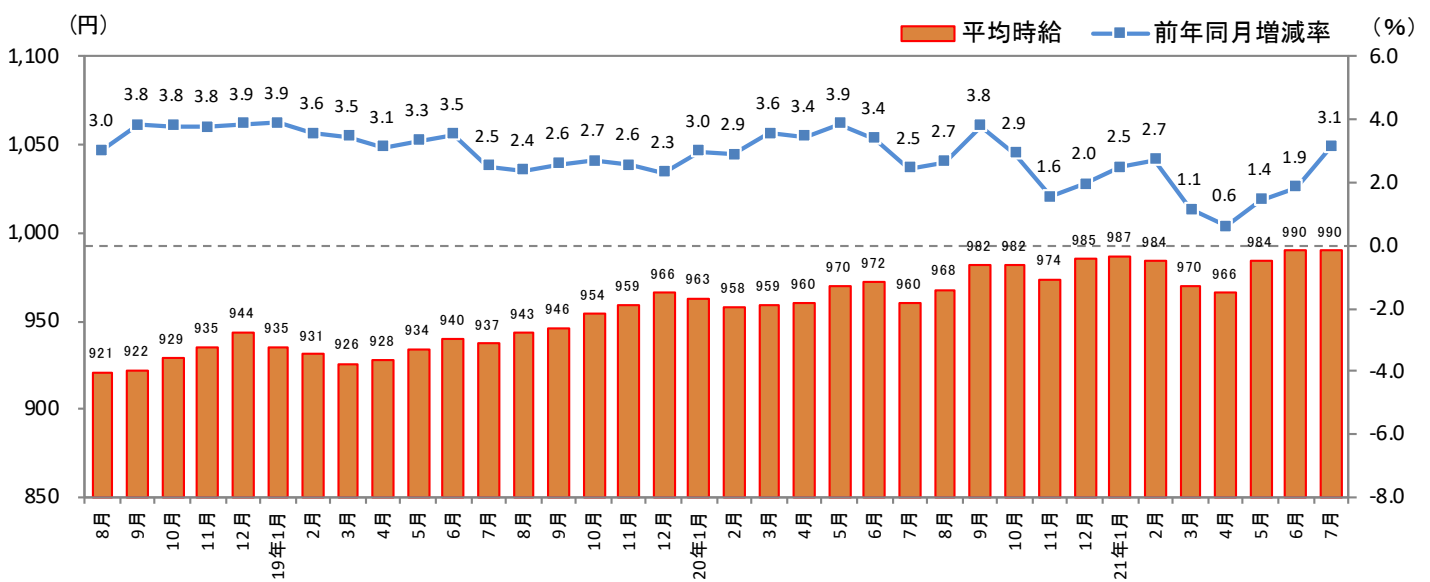

2021年8月19日

[福岡県版]

— 2021年7月度 アルバイト・パート募集時平均時給調査 — 福岡県の7月度平均時給は前年同月より30円増加の990円

株式会社リクルート（本社：東京都千代田区、代表取締役社長：北村 吉弘）の調査研究機関『ジョブズリサーチセンター（JBRC）』（<https://jbrc.recruit.co.jp/>）が、2021年7月度の「福岡県版 アルバイト・パート募集時平均時給調査」をまとめましたので、ご報告致します。

本調査は、当社が企画運営する求人メディア『TOWNWORK』『fromAnavi』に掲載された求人情報より、「アルバイト・パート」募集の求人情報を抽出し、募集時平均時給を集計しております。

※各数値については四捨五入しているため、増減額および率が表記内の数値を集計した結果と一致しない場合があります。

■ 福岡県の平均時給は990円（前年同月960円、前月990円）

7月度平均時給は前年同月より30円増加の990円（増減率+3.1%）、前月比は増減なしとなった。職種別では「製造・物流・清掃系」（前年同月比増減額+48円、増減率+5.2%）、「専門職系」（同+53円、+5.1%）など全職種で前年同月比プラス。前月比は「フード系」（前月比増減額+15円、増減率+1.7%）、「販売・サービス系」（同+6円、+0.6%）など5職種でプラスとなった。

1. 福岡県 平均時給推移

本件に関する
お問い合わせ先

<https://www.recruit.co.jp/support/form/>