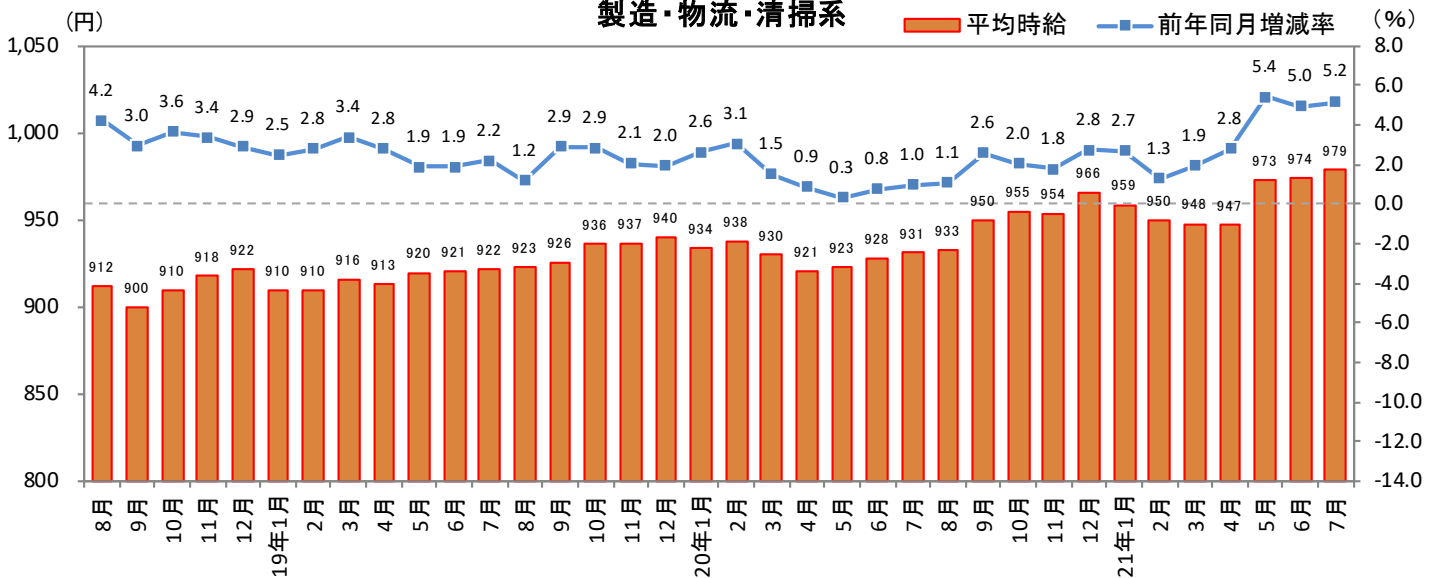

2021年8月19日

3. 福岡県 職種別 平均時給推移

販売・サービス系

フード系

製造・物流・清掃系

2021年8月19日

3. 福岡県 職種別 平均時給推移 (続き)