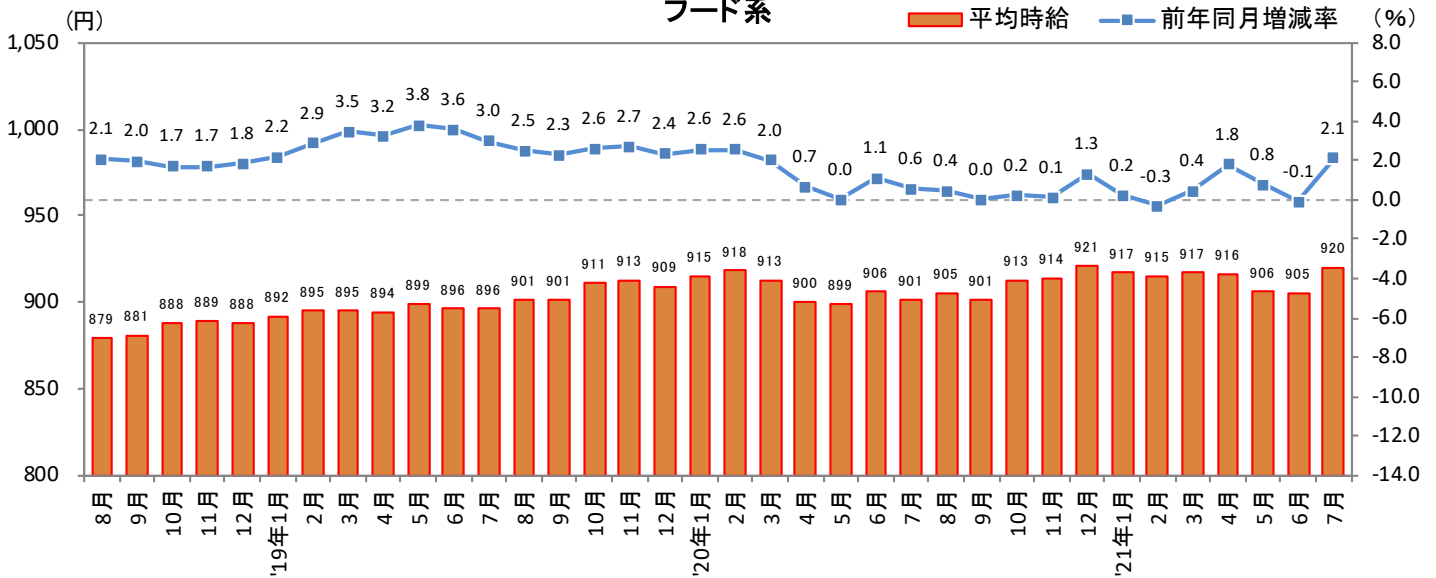

2021年8月19日

3. 福岡県 職種別 平均時給推移

販売・サービス系

フード系

製造・物流・清掃系