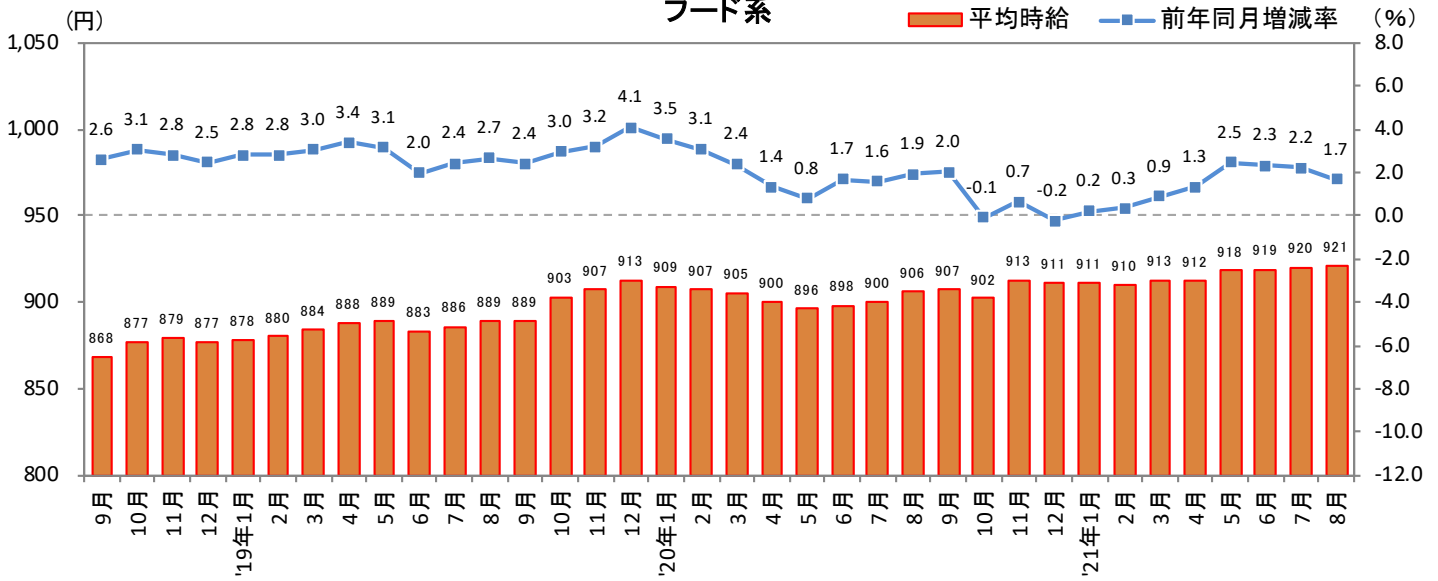

2021年9月14日

3. 北海道 職種別 平均時給推移

販売・サービス系

フード系

製造・物流・清掃系