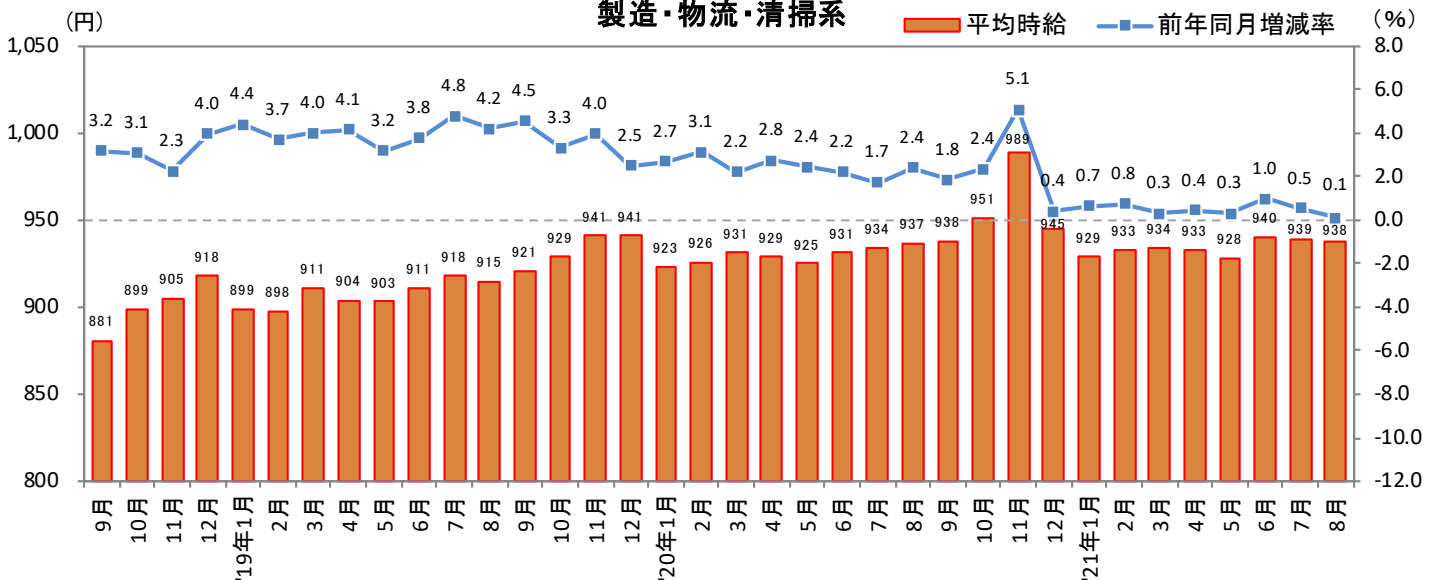

2021年9月14日

3. 北海道 職種別 平均時給推移

販売・サービス系

フード系

製造・物流・清掃系

2021年9月14日

3. 北海道 職種別 平均時給推移 (続き)

事務系