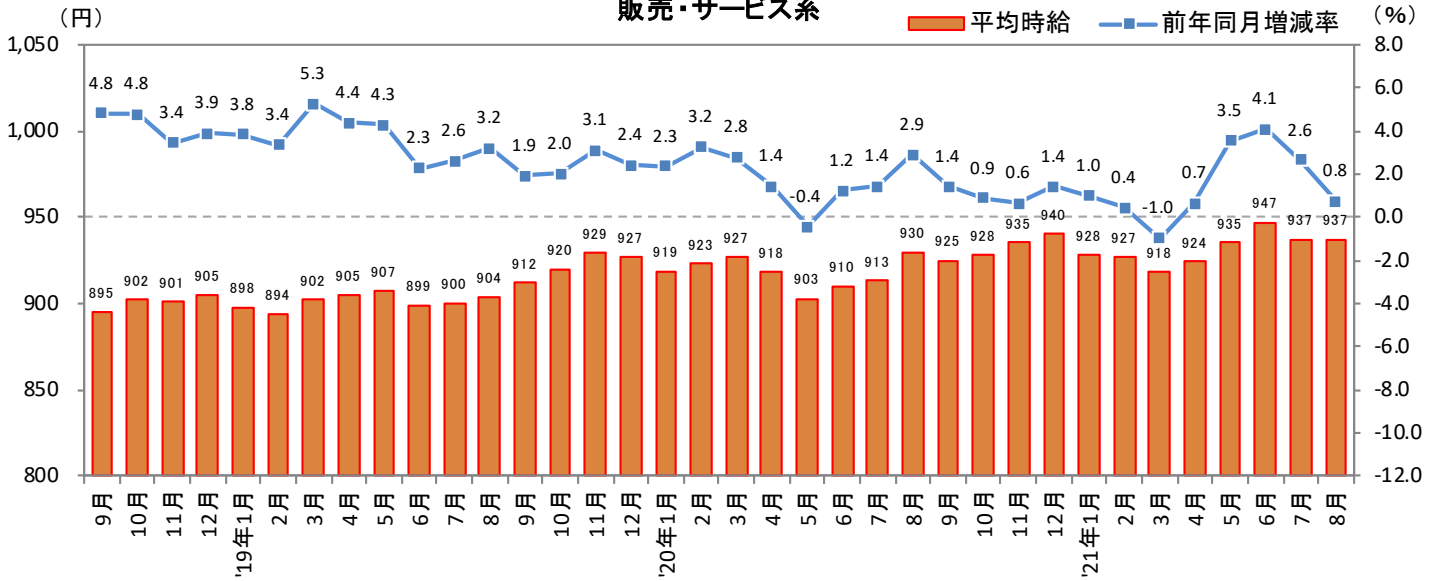

2021年9月14日

3. 北海道 職種別 平均時給推移

販売・サービス系