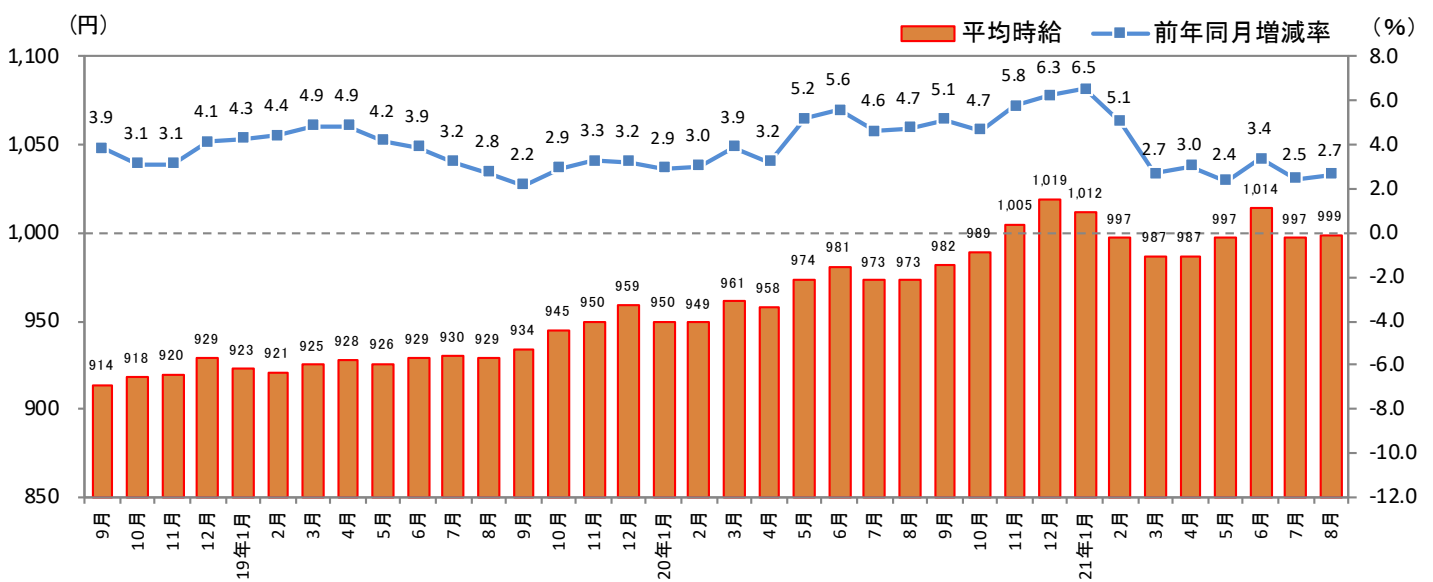

2021年9月14日

[北海道版]

— 2021年8月度 アルバイト・パート募集時平均時給調査 — 北海道の8月度平均時給は前年同月より26円増加の999円

株式会社リクルート（本社：東京都千代田区、代表取締役社長：北村 吉弘）の調査研究機関『ジョブズリサーチセンター（JBRC）』（<https://jbrc.recruit.co.jp/>）が、2021年8月度の「北海道版 アルバイト・パート募集時平均時給調査」をまとめましたので、ご報告致します。

本調査は、当社が企画運営する求人メディア『TOWNWORK』『fromAnavi』に掲載された求人情報より、「アルバイト・パート」募集の求人情報を抽出し、募集時平均時給を集計しております。

※各数値については四捨五入しているため、増減額および率が表記内の数値を集計した結果と一致しない場合があります。

■ 北海道の平均時給は999円（前年同月973円、前月997円）

8月度平均時給は前年同月より26円増加の999円（増減率+2.7%）、前月比は2円増加（同+0.2%）となった。職種別では「事務系」（前年同月比増減額+60円、増減率+5.5%）、「フード系」（同+15円、+1.7%）、「専門職系」（同+8円、+0.8%）など5職種で前年同月比プラス。前月比は「フード系」（前月比増減額+1円、増減率+0.1%）でプラスとなった。

1. 北海道 平均時給推移

本件に関する
お問い合わせ先

<https://www.recruit.co.jp/support/form/>