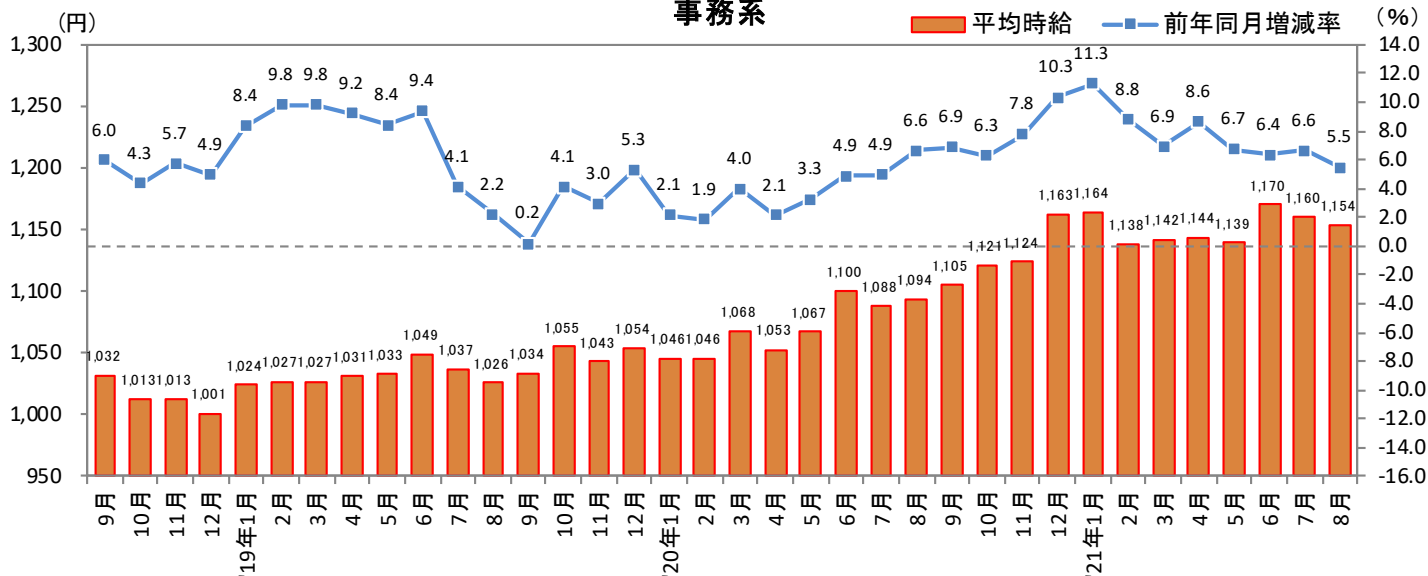

2021年9月14日

3. 北海道 職種別 平均時給推移

販売・サービス系

フード系

製造・物流・清掃系

2021年9月14日

3. 北海道 職種別 平均時給推移 (続き)

事務系