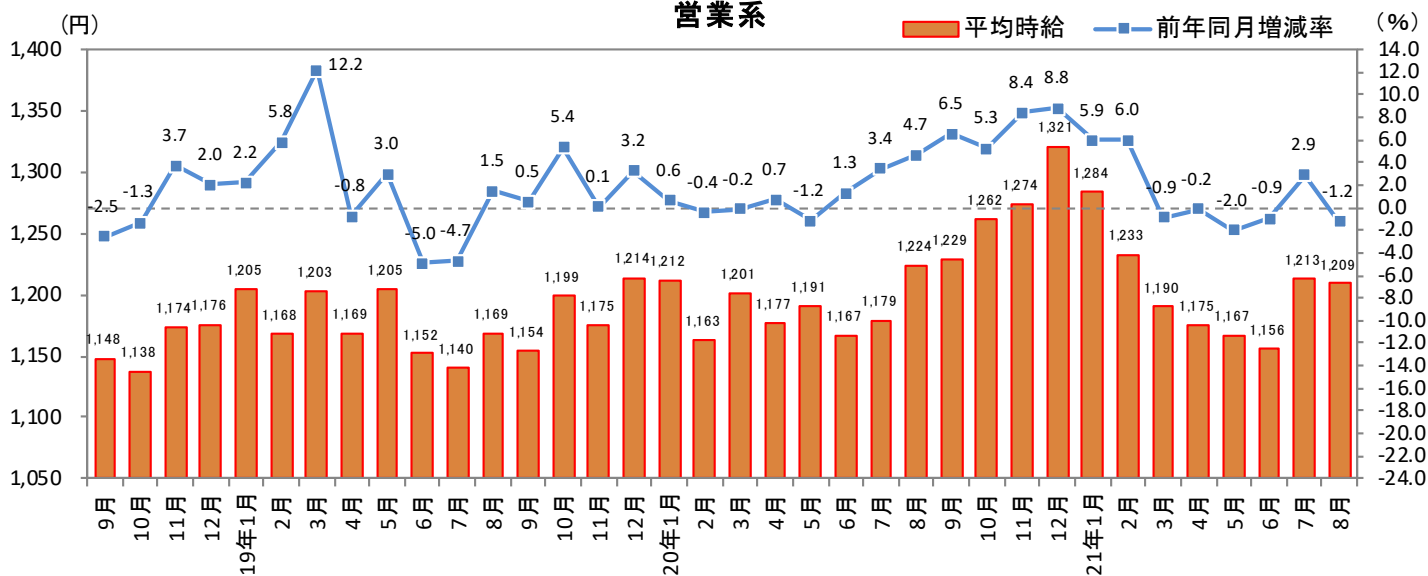

2021年9月14日

3. 北海道 職種別 平均時給推移 (続き)

事務系

営業系

専門職系