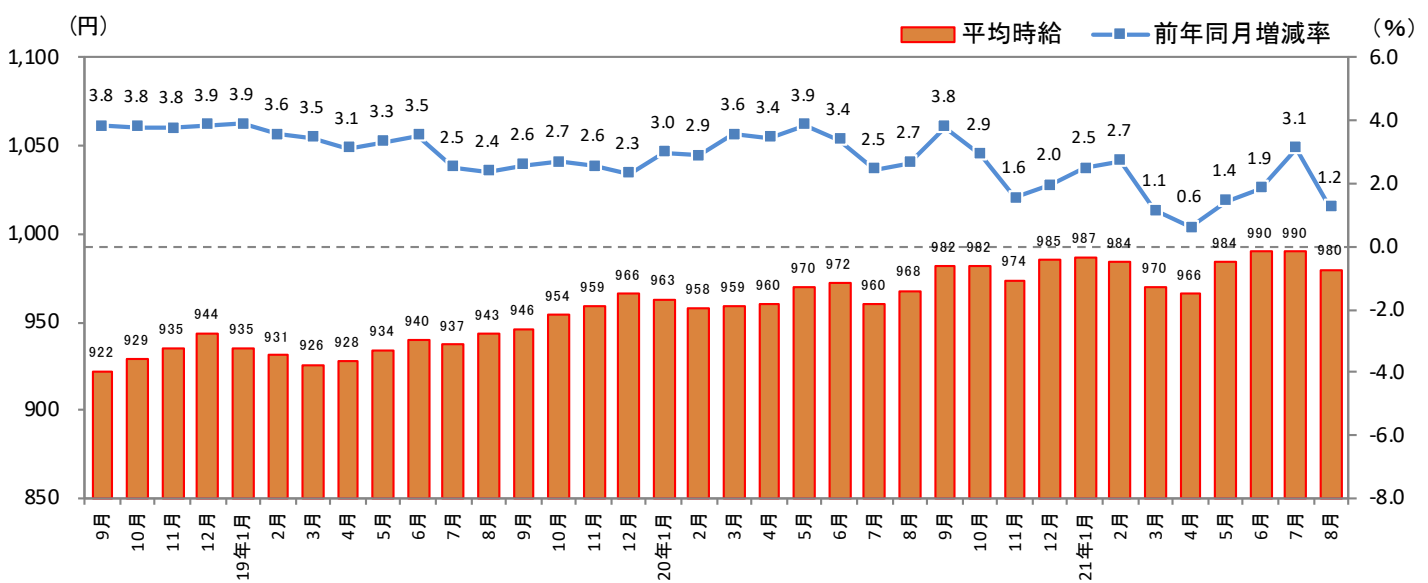

2021年 9月 14日

[福岡県版]

－2021年8月度 アルバイト・パート募集時平均時給調査－ 福岡県の8月度平均時給は前年同月より12円増加の980円

株式会社リクルート（本社：東京都千代田区、代表取締役社長：北村 吉弘）の調査研究機関『ジョブズリサーチセンター（JBRC）』（<https://jbrc.recruit.co.jp/>）が、2021年8月度の「福岡県版 アルバイト・パート募集時平均時給調査」をまとめましたので、ご報告致します。

本調査は、当社が企画運営する求人メディア『TOWNWORK』『fromAnavi』に掲載された求人情報より、「アルバイト・パート」募集の求人情報を抽出し、募集時平均時給を集計しております。

※各数値については四捨五入しているため、増減額および率が表記内の数値を集計した結果と一致しない場合があります。

■ 福岡県の平均時給は980円（前年同月968円、前月990円）

8月度平均時給は前年同月より12円増加の980円（増減率+1.2%）、前月比は10円減少（同-1.0%）となった。職種別では「製造・物流・清掃系」（前年同月比増減額+28円、増減率+3.0%）、「販売・サービス系」（同+16円、+1.7%）など4職種で前年同月比プラス。前月比は「専門職系」（前月比増減額-29円、増減率-2.7%）、「製造・物流・清掃系」（同-18円、-1.8%）など5職種でマイナスとなった。

1. 福岡県 平均時給推移

本件に関する
お問い合わせ先

<https://www.recruit.co.jp/support/form/>