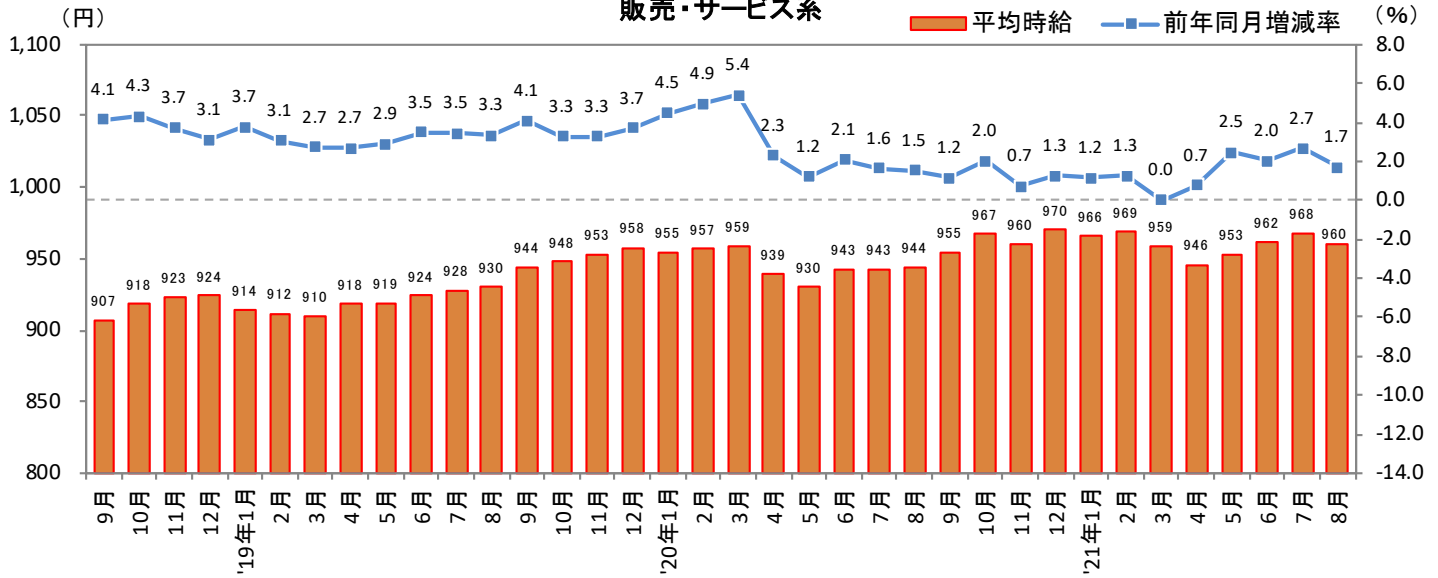

2021年 9月 14日

3. 福岡県 職種別 平均時給推移

販売・サービス系