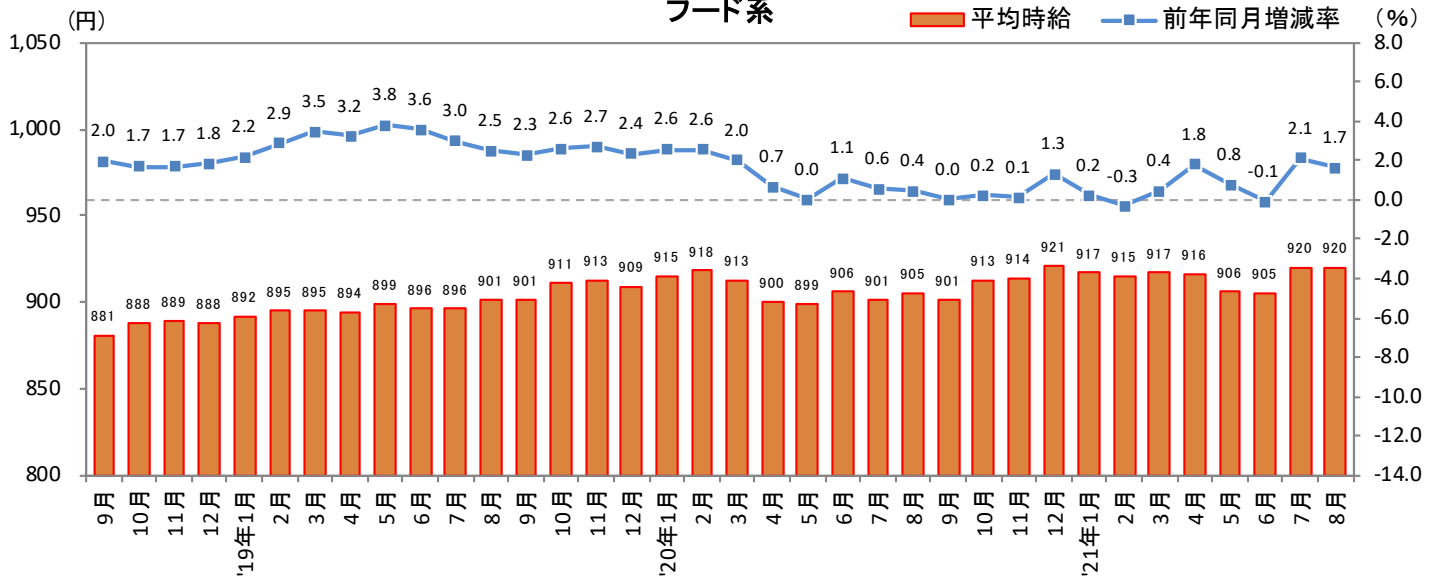

2021年 9月 14日

3. 福岡県 職種別 平均時給推移

販売・サービス系

フード系

製造・物流・清掃系