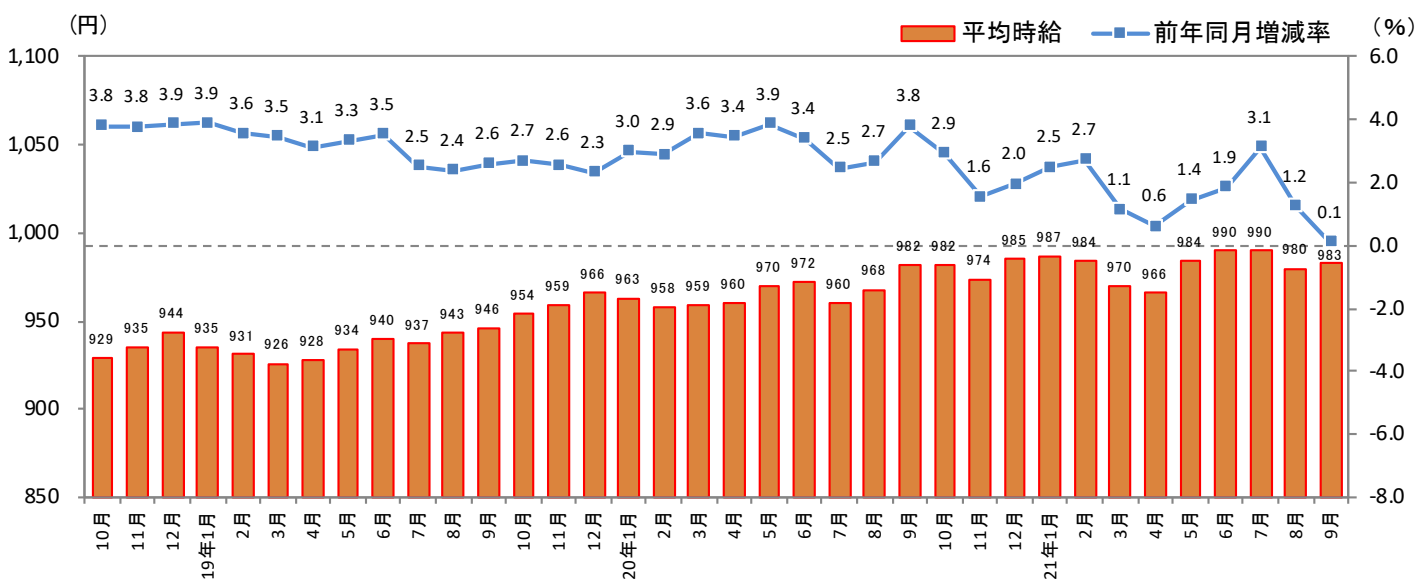

2021年10月14日

[福岡県版]

— 2021年9月度 アルバイト・パート募集時平均時給調査 — 福岡県の9月度平均時給は前年同月より1円増加の983円

株式会社リクルート（本社：東京都千代田区、代表取締役社長：北村 吉弘）の調査研究機関『ジョブズリサーチセンター（JBRC）』（<https://jbrc.recruit.co.jp/>）が、2021年9月度の「福岡県版 アルバイト・パート募集時平均時給調査」をまとめましたので、ご報告致します。

本調査は、当社が企画運営する求人メディア『TOWNWORK』『fromAnavi』に掲載された求人情報より、「アルバイト・パート」募集の求人情報を抽出し、募集時平均時給を集計しております。

※各数値については四捨五入しているため、増減額および率が表記内の数値を集計した結果と一致しない場合があります。

■ 福岡県の平均時給は983円（前年同月982円、前月980円）

9月度平均時給は前年同月より1円増加の983円（増減率+0.1%）、前月比は3円増加（同+0.3%）となった。職種別では「フード系」（前年同月比増減額+17円、増減率+1.9%）、「販売・サービス系」（同+13円、+1.4%）など3職種で前年同月比プラス。前月比は「専門職系」（前月比増減額+11円、増減率+1.0%）、「事務系」（同+10円、+0.9%）など3職種でプラスとなった。

1. 福岡県 平均時給推移

本件に関する
お問い合わせ先

<https://www.recruit.co.jp/support/form/>