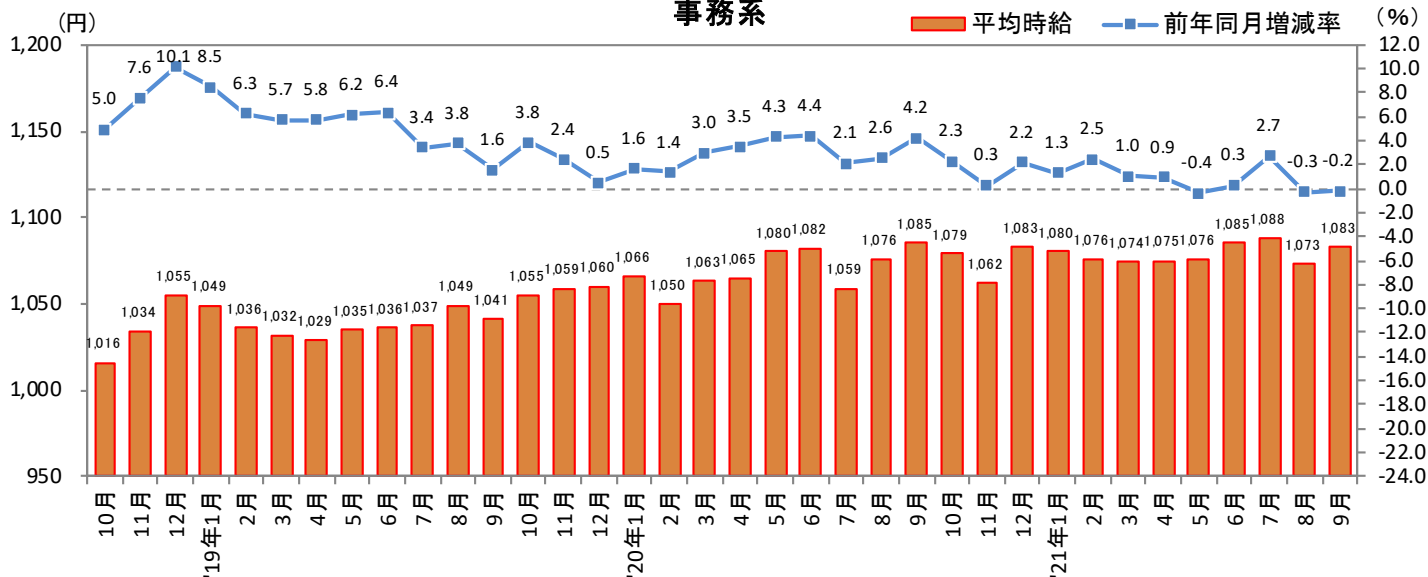

2021年10月14日

3. 福岡県 職種別 平均時給推移

販売・サービス系

フード系

製造・物流・清掃系

2021年10月14日

3. 福岡県 職種別 平均時給推移 (続き)

事務系