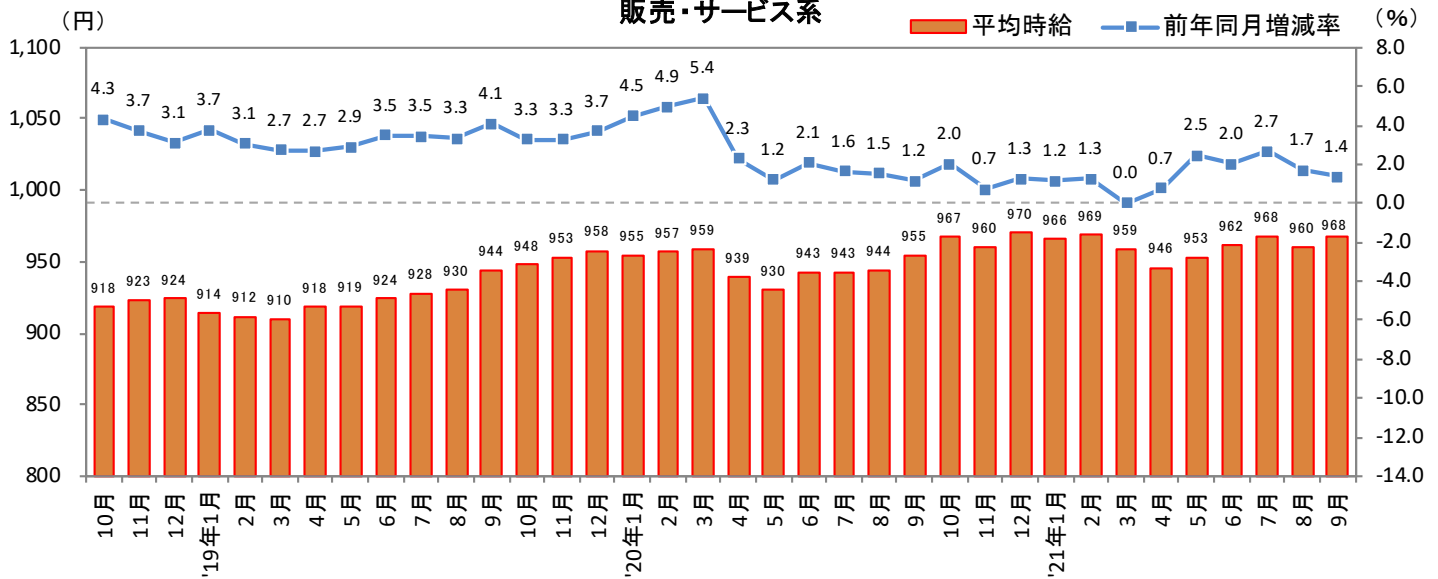

2021年10月14日

3. 福岡県 職種別 平均時給推移

販売・サービス系