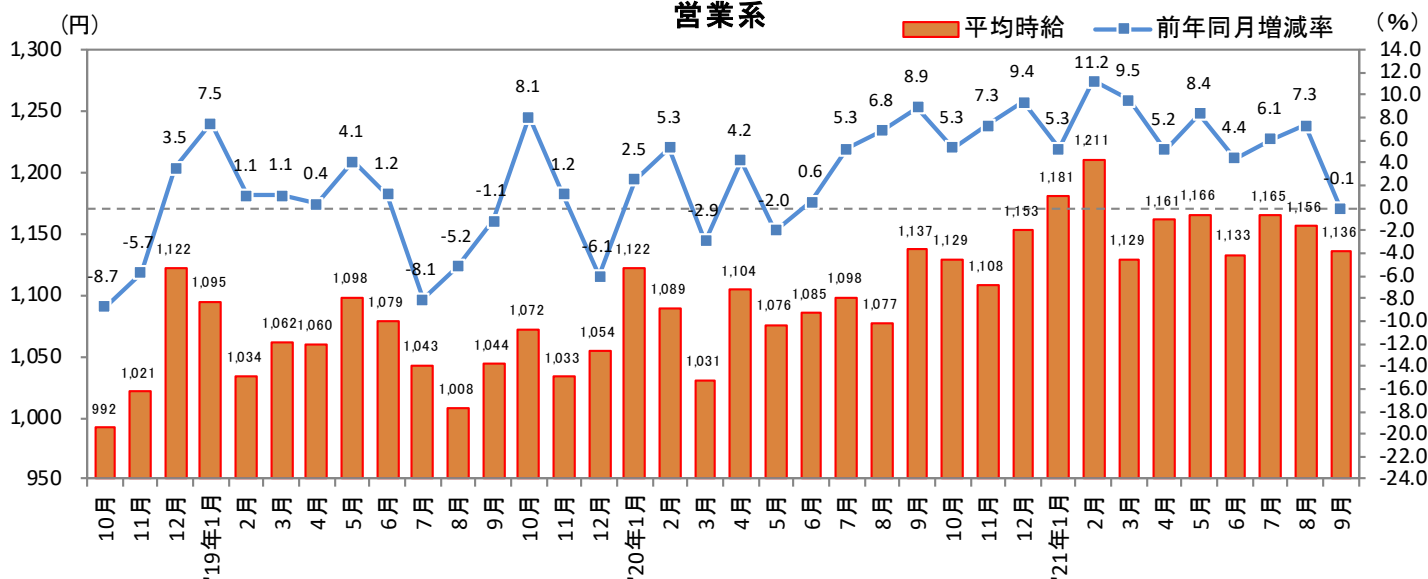

2021年10月14日

3. 福岡県 職種別 平均時給推移 (続き)

事務系

営業系

専門職系