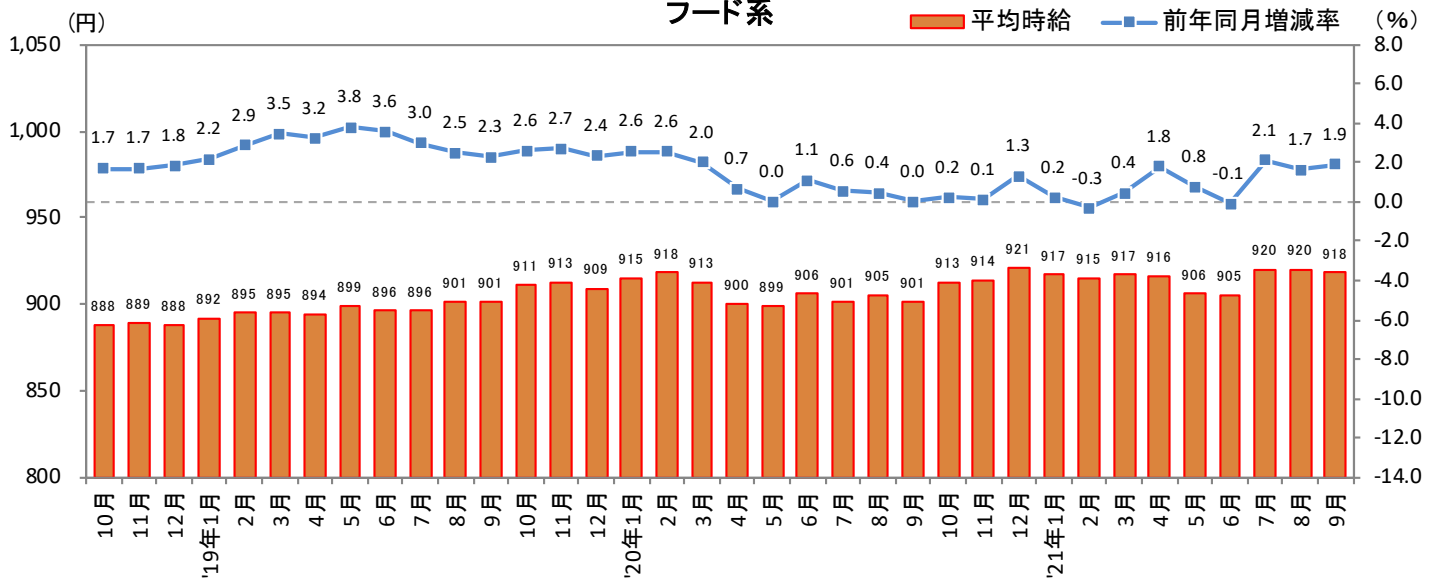

2021年10月14日

3. 福岡県 職種別 平均時給推移

販売・サービス系

フード系

製造・物流・清掃系