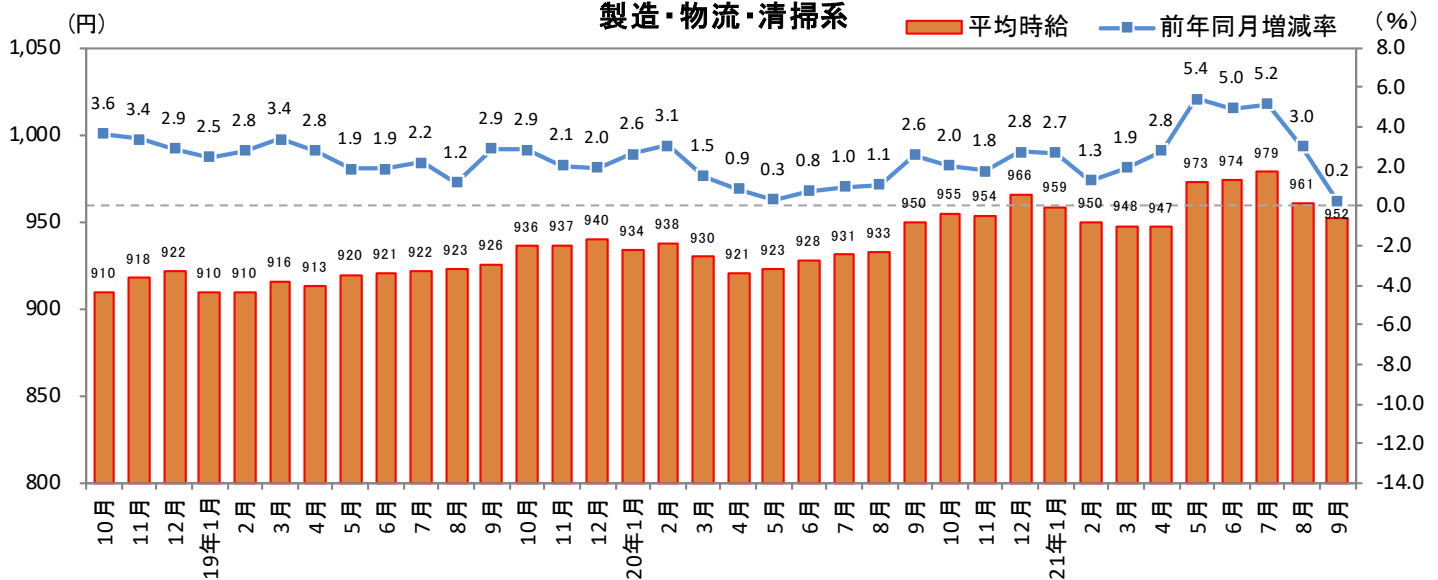

2021年10月14日

3. 福岡県 職種別 平均時給推移

販売・サービス系

フード系

製造・物流・清掃系

2021年10月14日

3. 福岡県 職種別 平均時給推移 (続き)

事務系