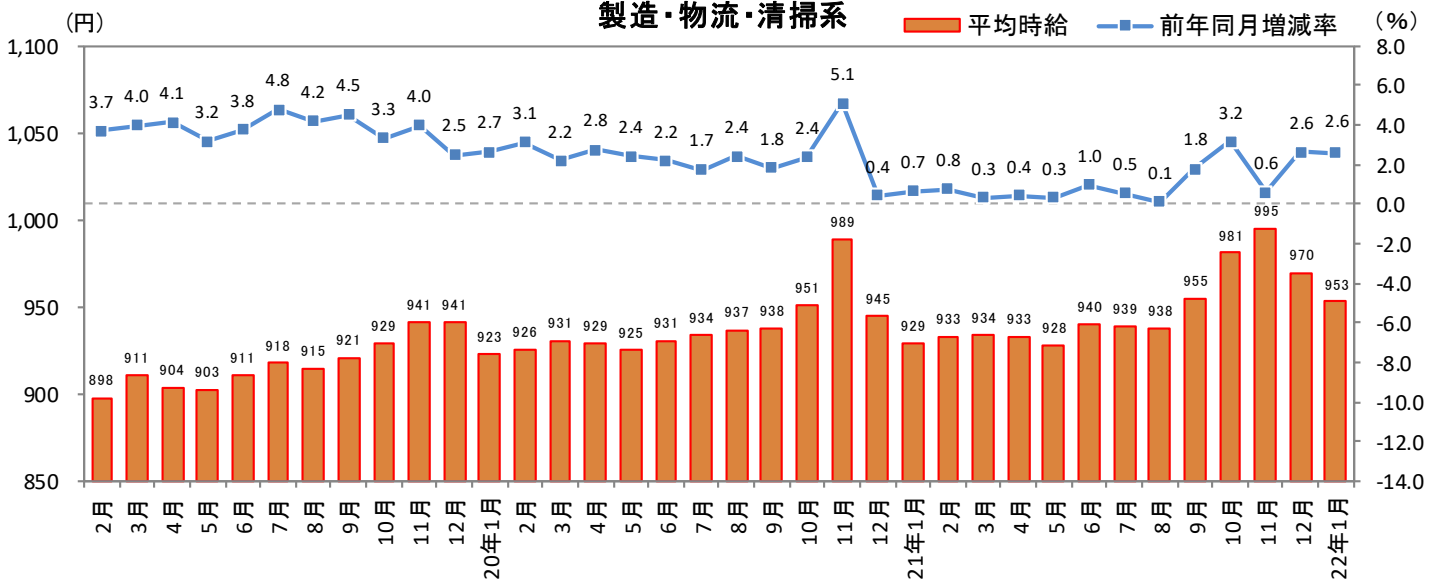

2022年2月15日

3. 北海道 職種別 平均時給推移

販売・サービス系

フード系

製造・物流・清掃系

3. 北海道 職種別 平均時給推移 (続き)