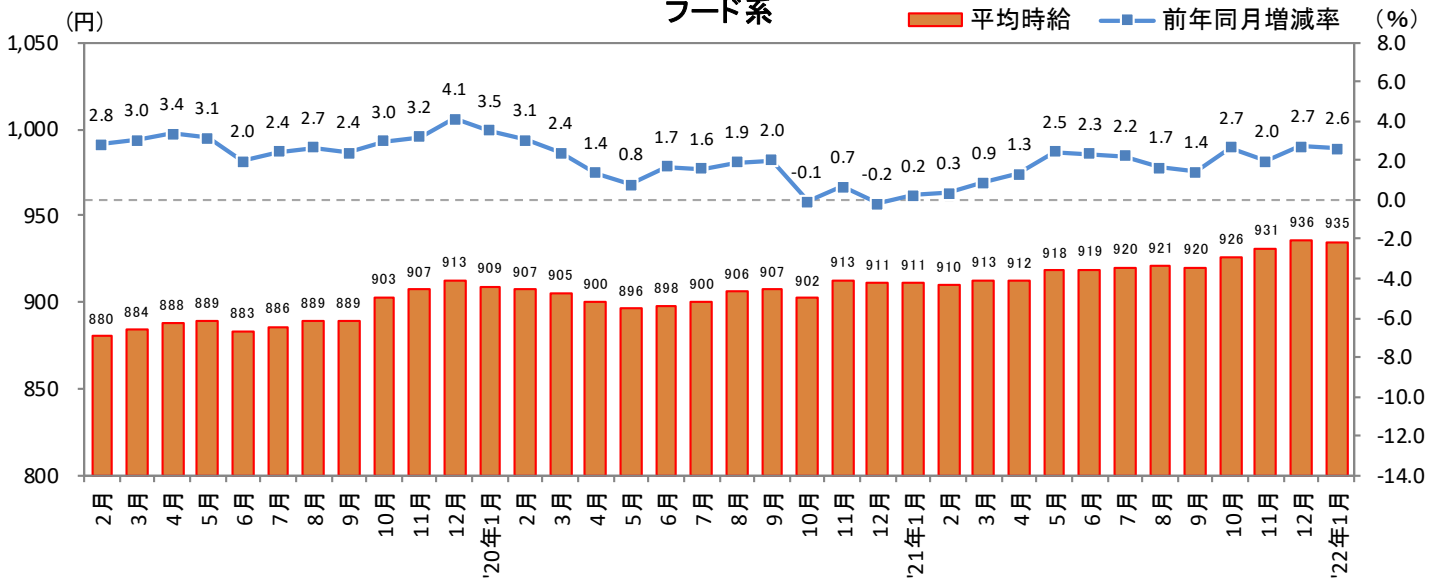

2022年2月15日

3. 北海道 職種別 平均時給推移

販売・サービス系

フード系

製造・物流・清掃系