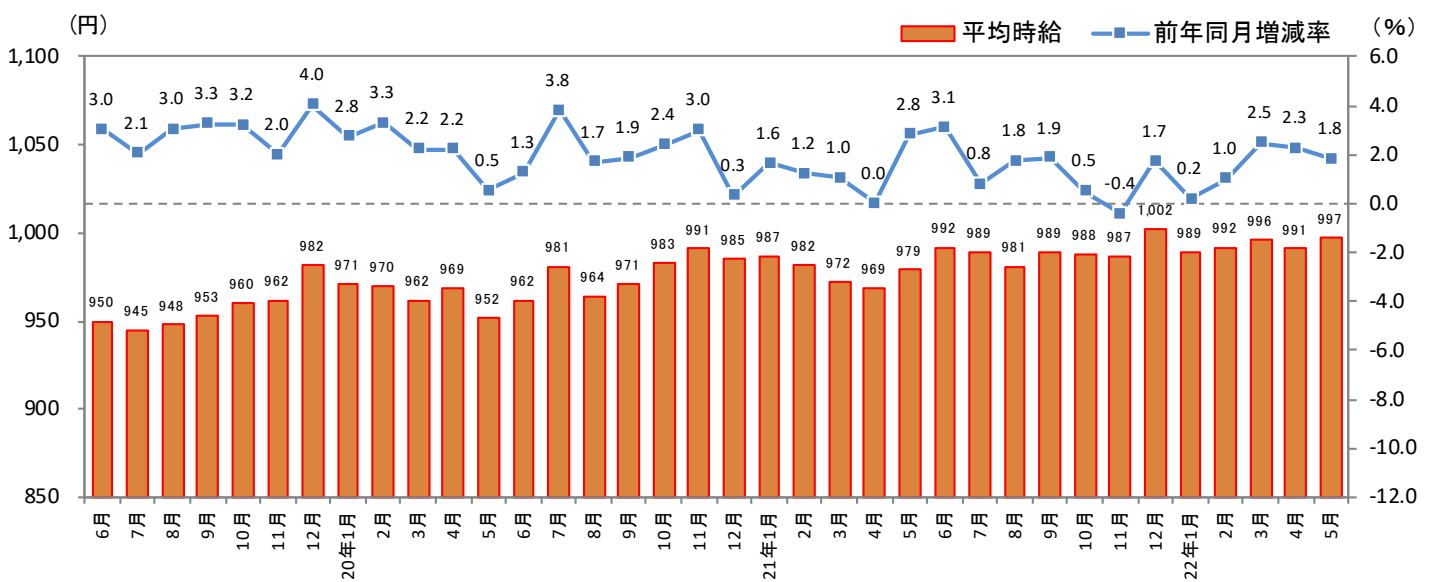

2022年6月14日

[福岡県版]

— 2022年5月度 アルバイト・パート募集時平均時給調査 — 福岡県の5月度平均時給は前年同月より18円増加の997円

株式会社リクルート（本社：東京都千代田区、代表取締役社長：北村 吉弘）の調査研究機関『ジョブズリサーチセンター（JBRC）』（<https://jbrc.recruit.co.jp/>）が、2022年5月度の「福岡県版 アルバイト・パート募集時平均時給調査」をまとめましたので、ご報告致します。

本調査は、当社が企画運営する求人メディア『TOWNWORK』『fromAnavi』に掲載された求人情報より、「アルバイト・パート」募集の求人情報を抽出し、募集時平均時給を集計しております。

※各数値については四捨五入しているため、増減額および率が表記内の数値を集計した結果と一致しない場合があります。

■ 福岡県の平均時給は997円（前年同月979円、前月991円）

5月度平均時給は前年同月より18円増加の997円（増減率+1.8%）、前月比は6円増加（同+0.6%）となった。職種別では「フード系」（前年同月比増減額+32円、増減率+3.5%）、「販売・サービス系」（同+26円、+2.8%）など5職種で前年同月比プラス。前月比は「製造・物流・清掃系」（前月比増減額+6円、増減率+0.6%）、「事務系」（同+6円、+0.5%）など5職種でプラスとなった。

1. 福岡県 平均時給推移

本件に関する
お問い合わせ先

<https://www.recruit.co.jp/support/form/>