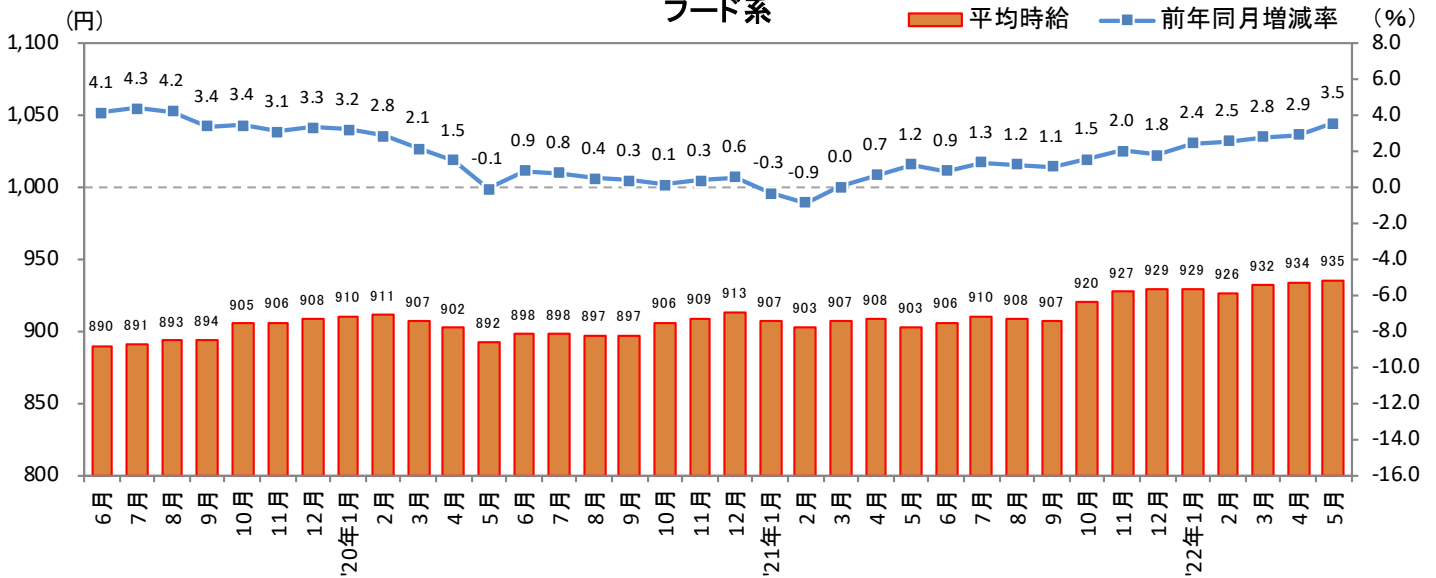

2022年6月14日

3. 福岡県 職種別 平均時給推移

販売・サービス系

フード系

製造・物流・清掃系