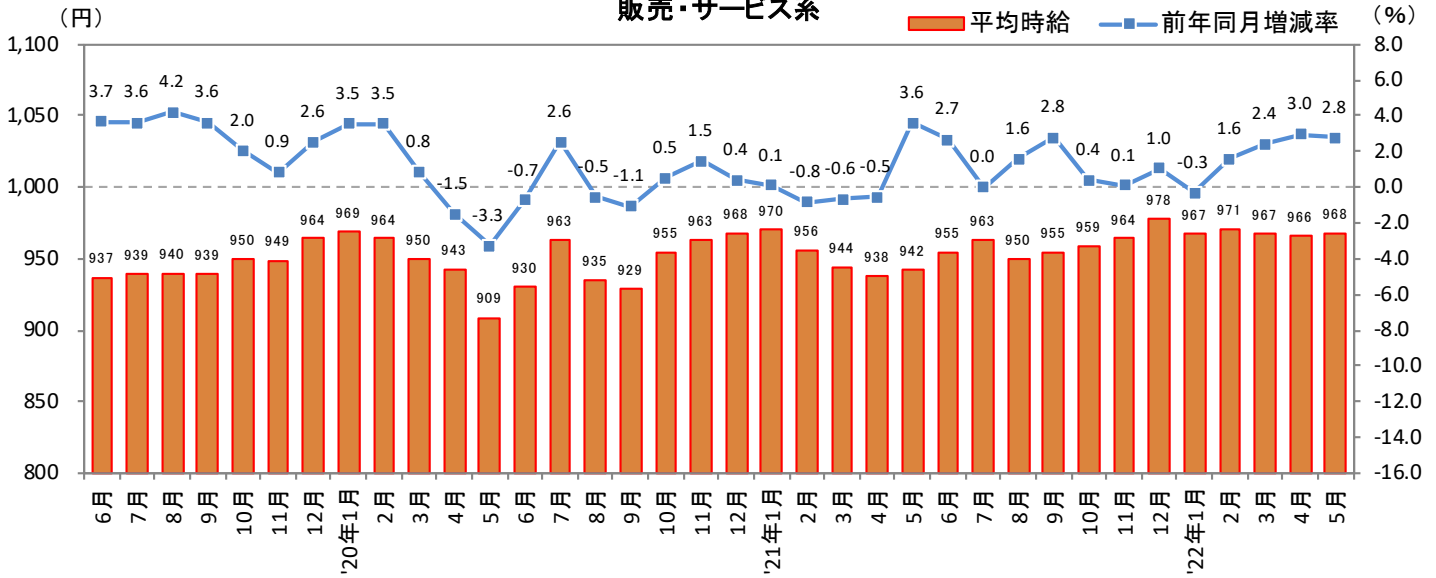

2022年6月14日

3. 福岡県 職種別 平均時給推移

販売・サービス系