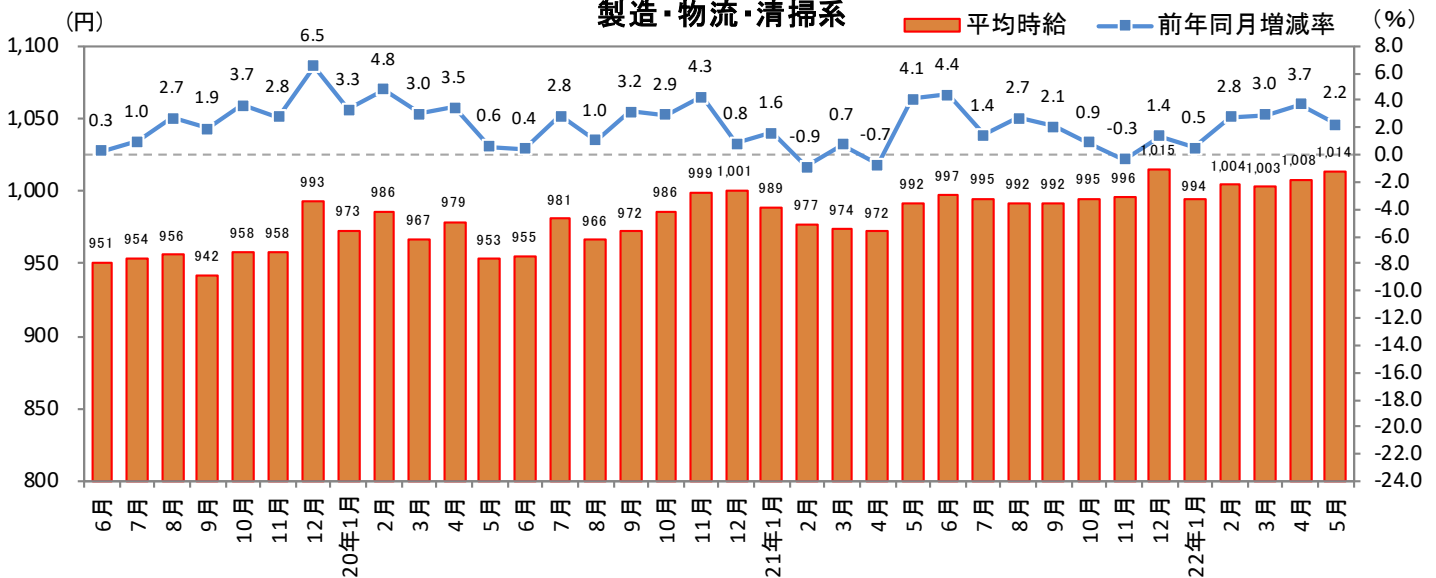

2022年6月14日

3. 福岡県 職種別 平均時給推移

販売・サービス系

フード系

製造・物流・清掃系

2022年6月14日

3. 福岡県 職種別 平均時給推移 (続き)