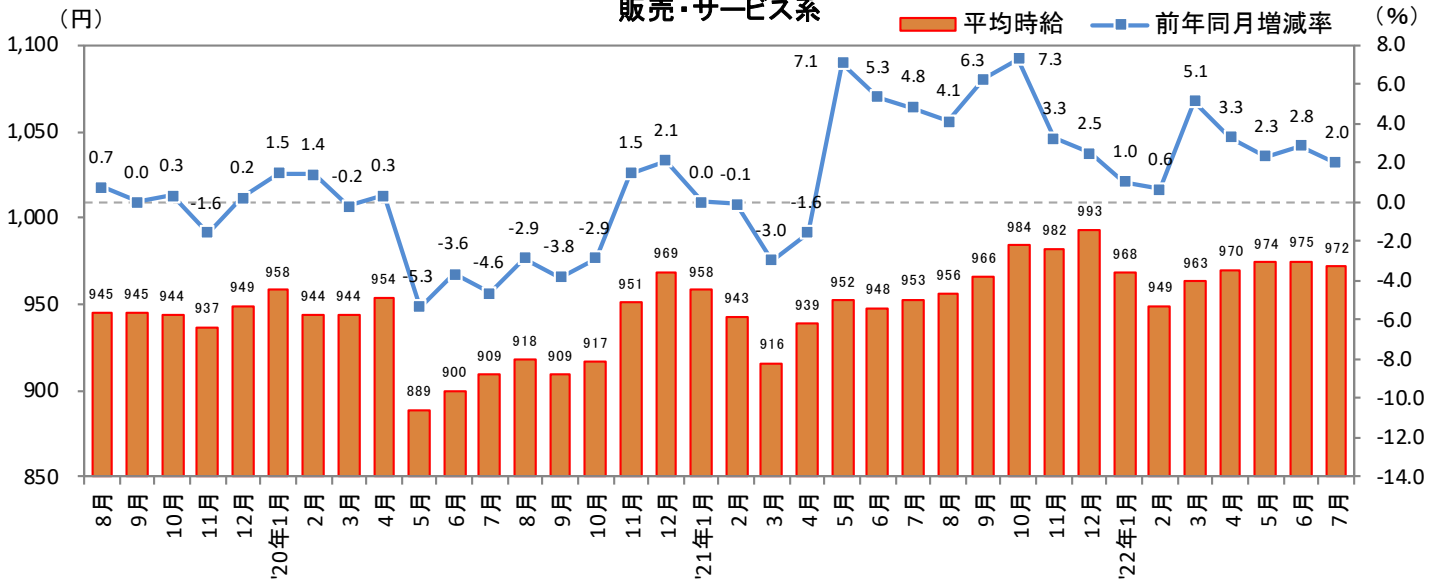

3. 北海道 職種別 平均時給推移

販売・サービス系