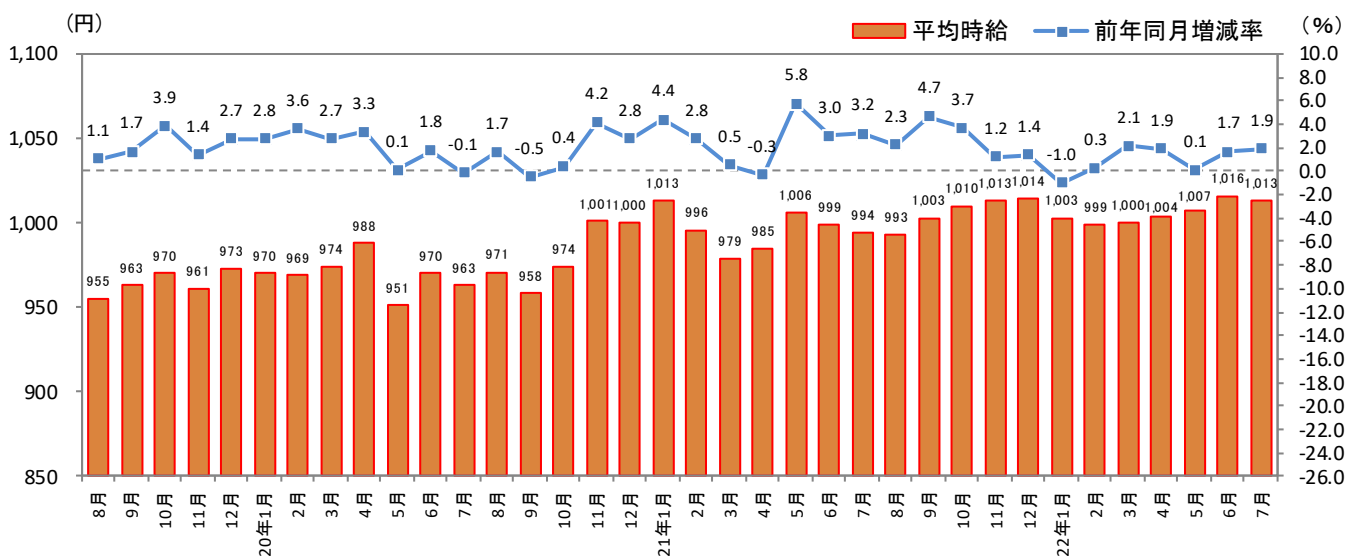

[北海道版]

— 2022年7月度 アルバイト・パート募集時平均時給調査 — 北海道の7月度平均時給は前年同月より19円増加の1,013円

株式会社リクルート（本社：東京都千代田区、代表取締役社長：北村 吉弘）の調査研究機関『ジョブズリサーチセンター（JBRC）』（<https://jbrc.recruit.co.jp/>）が、2022年7月度の「北海道版 アルバイト・パート募集時平均時給調査」をまとめましたので、ご報告致します。

本調査は、当社が企画運営する求人メディア『TOWNWORK』『fromAnavi』に掲載された求人情報より、「アルバイト・パート」募集の求人情報を抽出し、募集時平均時給を集計しております。

※各数値については四捨五入しているため、増減額および率が表記内の数値を集計した結果と一致しない場合があります。

■ 北海道の平均時給は1,013円（前年同月994円、前月1,016円）

7月度平均時給は前年同月より19円増加の1,013円（増減率+1.9%）、前月比は3円減少（同-0.3%）となった。職種別では「製造・物流・清掃系」（前年同月比増減額+49円、増減率+5.1%）、「フード系」（同+29円、+3.2%）、「販売・サービス系」（同+19円、+2.0%）など全職種で前年同月比プラス。前月比は「専門職系」（前月比増減額-20円、増減率-1.8%）、「販売・サービス系」（同-3円、-0.3%）など3職種でマイナスとなった。

1. 北海道 平均時給推移

本件に関する
お問い合わせ先

<https://www.recruit.co.jp/support/form/>