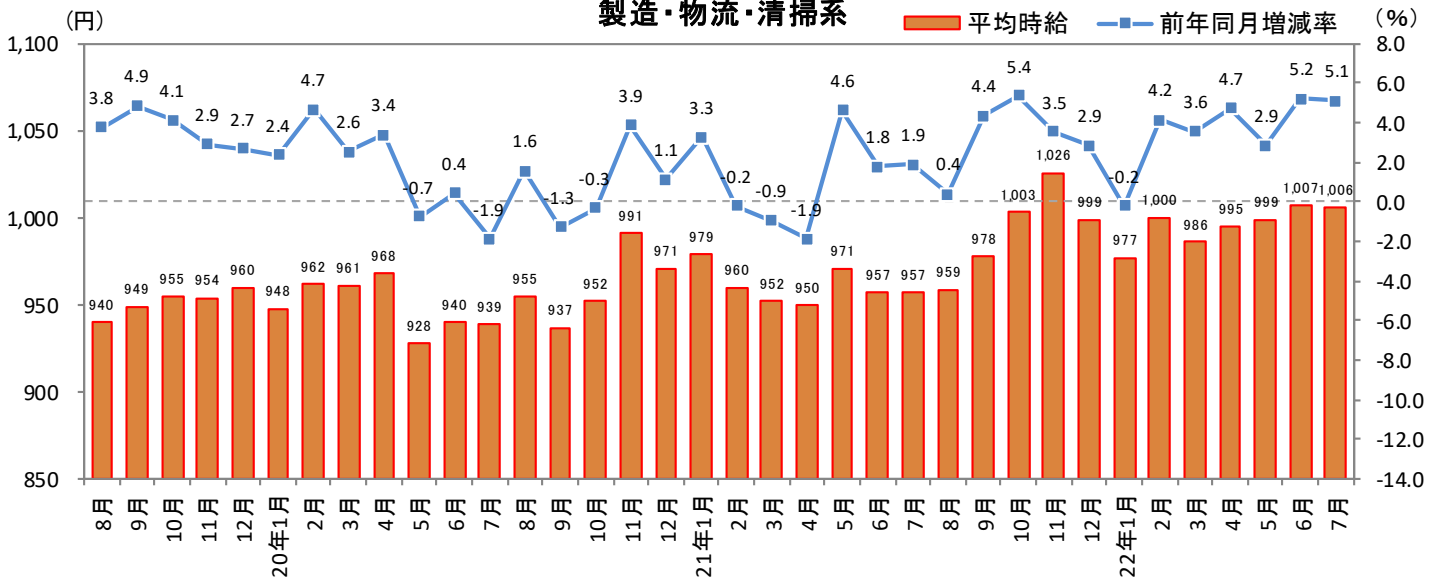

3. 北海道 職種別 平均時給推移

販売・サービス系

フード系

製造・物流・清掃系

3. 北海道 職種別 平均時給推移 (続き)