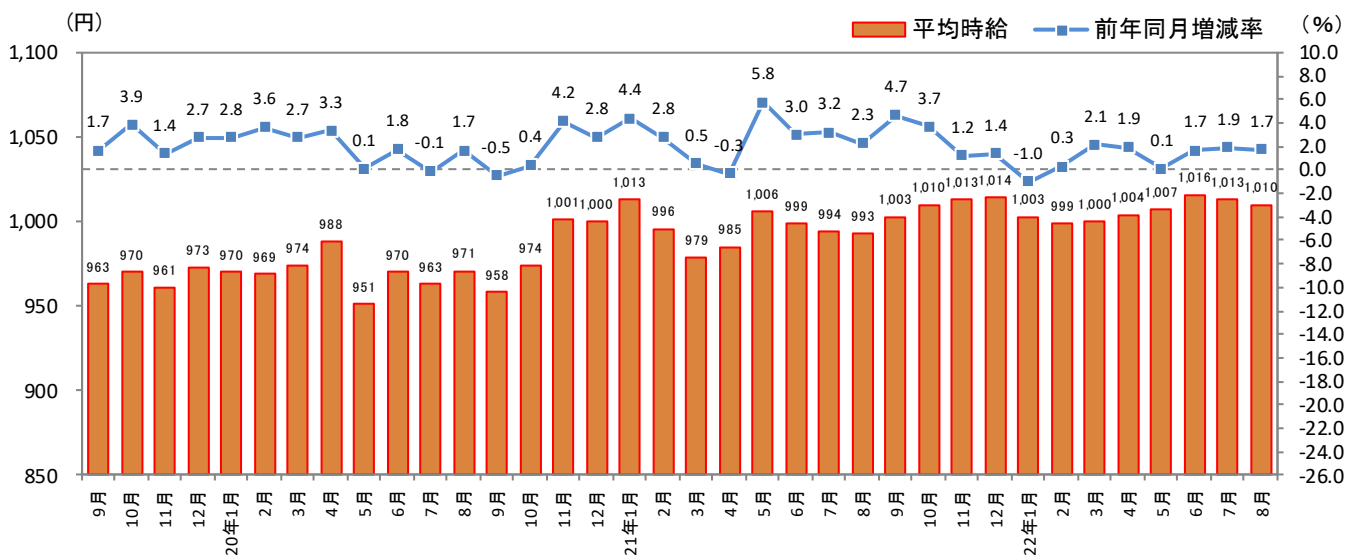

[北海道版]

— 2022年8月度 アルバイト・パート募集時平均時給調査 — 北海道の8月度平均時給は前年同月より17円増加の1,010円

株式会社リクルート（本社：東京都千代田区、代表取締役社長：北村 吉弘）の調査研究機関『ジョブズリサーチセンター（JBRC）』（<https://jbrc.recruit.co.jp/>）が、2022年8月度の「北海道版 アルバイト・パート募集時平均時給調査」をまとめましたので、ご報告致します。

本調査は、当社が企画運営する求人メディア『TOWNWORK』『fromAnavi』に掲載された求人情報より、「アルバイト・パート」募集の求人情報を抽出し、募集時平均時給を集計しております。

※各数値については四捨五入しているため、増減額および率が表記内の数値を集計した結果と一致しない場合があります。

■ 北海道の平均時給は1,010円（前年同月993円、前月1,013円）

8月度平均時給は前年同月より17円増加の1,010円（増減率+1.7%）、前月比は3円減少（同-0.3%）となった。職種別では「製造・物流・清掃系」（前年同月比増減額+48円、増減率+5.0%）、「フード系」（同+28円、+3.0%）、「販売・サービス系」（同+22円、+2.3%）など5職種で前年同月比プラス。前月比は「専門職系」（前月比増減額-19円、増減率-1.7%）、「事務系」（同-8円、-0.7%）など3職種でマイナスとなった。

1. 北海道 平均時給推移

本件に関する
お問い合わせ先

<https://www.recruit.co.jp/support/form/>