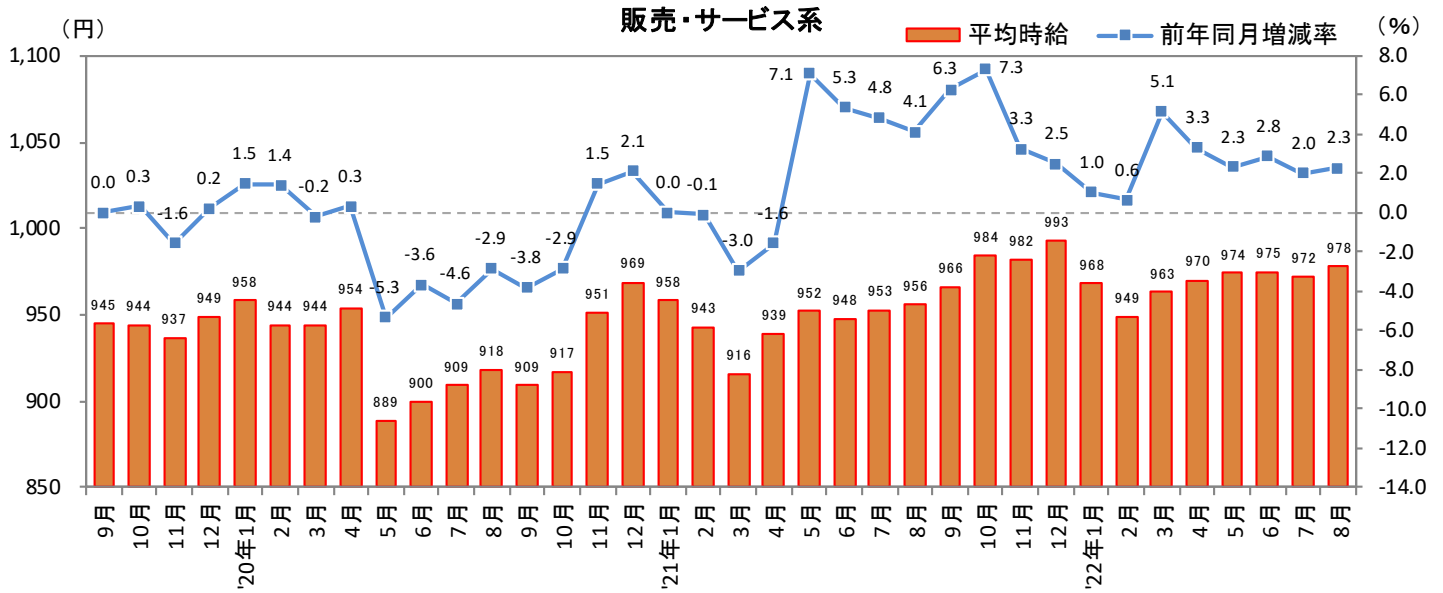

2022年9月14日

3. 北海道 職種別 平均時給推移