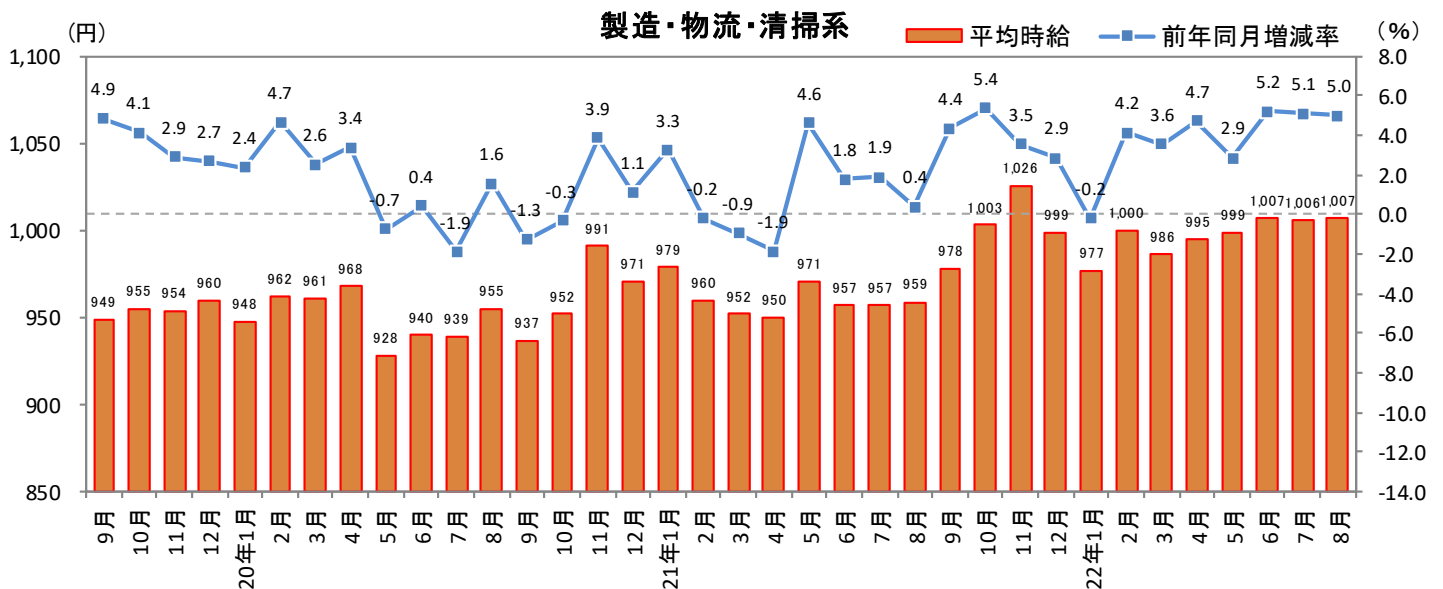

2022年9月14日

3. 北海道 職種別 平均時給推移