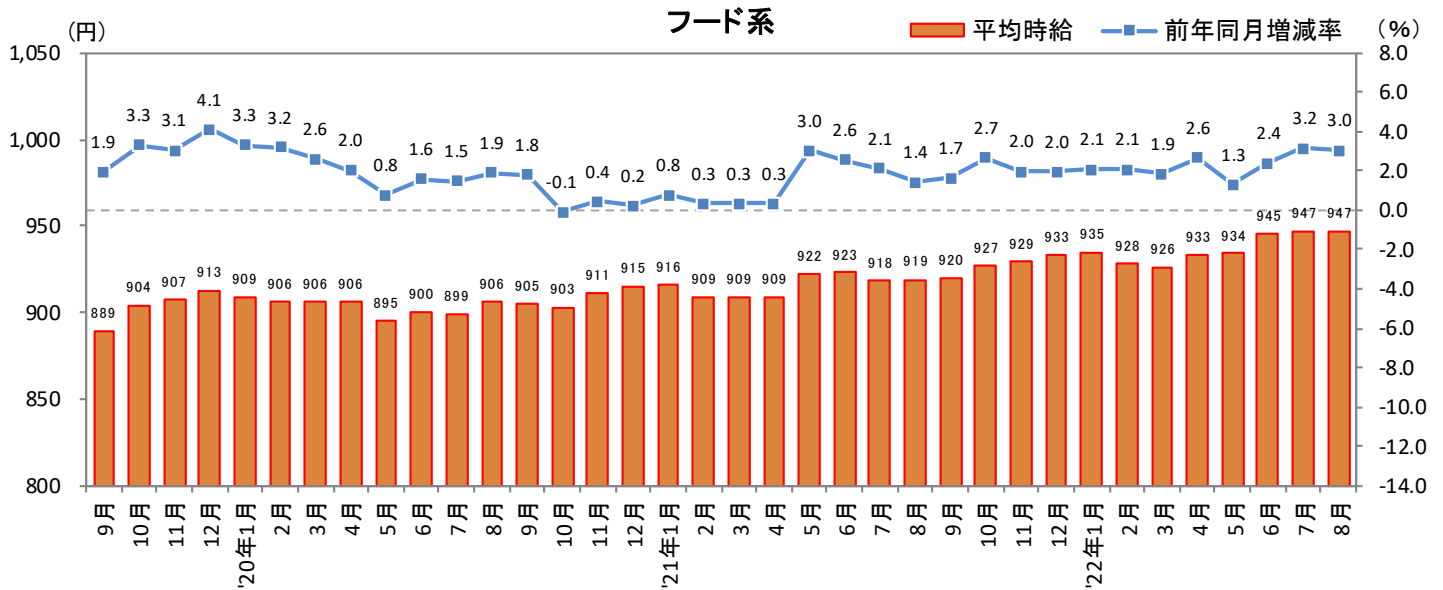

2022年9月14日

3. 北海道 職種別 平均時給推移