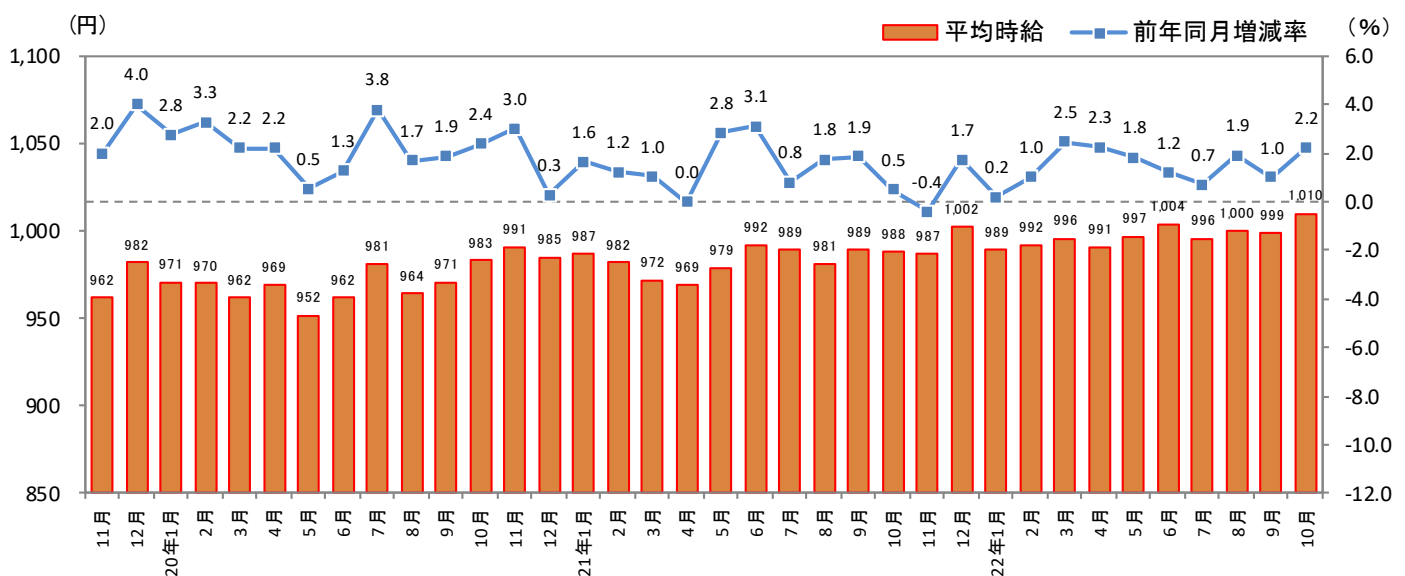

2022年 11月 15日

[福岡県版]

— 2022年10月度 アルバイト・パート募集時平均時給調査 — 福岡県の10月度平均時給は1,010円で過去最高を更新

(※2018年3月度以降の集計データによる)

株式会社リクルート（本社：東京都千代田区、代表取締役社長：北村 吉弘）の調査研究機関『ジョブズリサーチセンター（JBRC）』（<https://jbrc.recruit.co.jp/>）が、2022年10月度の「福岡県版 アルバイト・パート募集時平均時給調査」をまとめましたので、ご報告致します。

本調査は、当社が企画運営する求人メディア『TOWNWORK』『fromAnavi』に掲載された求人情報より、「アルバイト・パート」募集の求人情報を抽出し、募集時平均時給を集計しております。

※各数値については四捨五入しているため、増減額および率が表記内の数値を集計した結果と一致しない場合があります。

■ 福岡県の平均時給は1,010円（前年同月988円、前月999円）

10月度平均時給は前年同月より22円増加の1,010円（増減率+2.2%）、前月比は11円増加（同+1.1%）となった。職種別では「フード系」（前年同月比増減額+36円、増減率+3.9%）、「販売・サービス系」（同+31円、+3.2%）など5職種で前年同月比プラス。前月比は「販売・サービス系」（前月比増減額+18円、増減率+1.9%）、「製造・物流・清掃系」（同+13円、+1.3%）など5職種でプラスとなった。

1. 福岡県 平均時給推移

本件に関する
お問い合わせ先

<https://www.recruit.co.jp/support/form/>