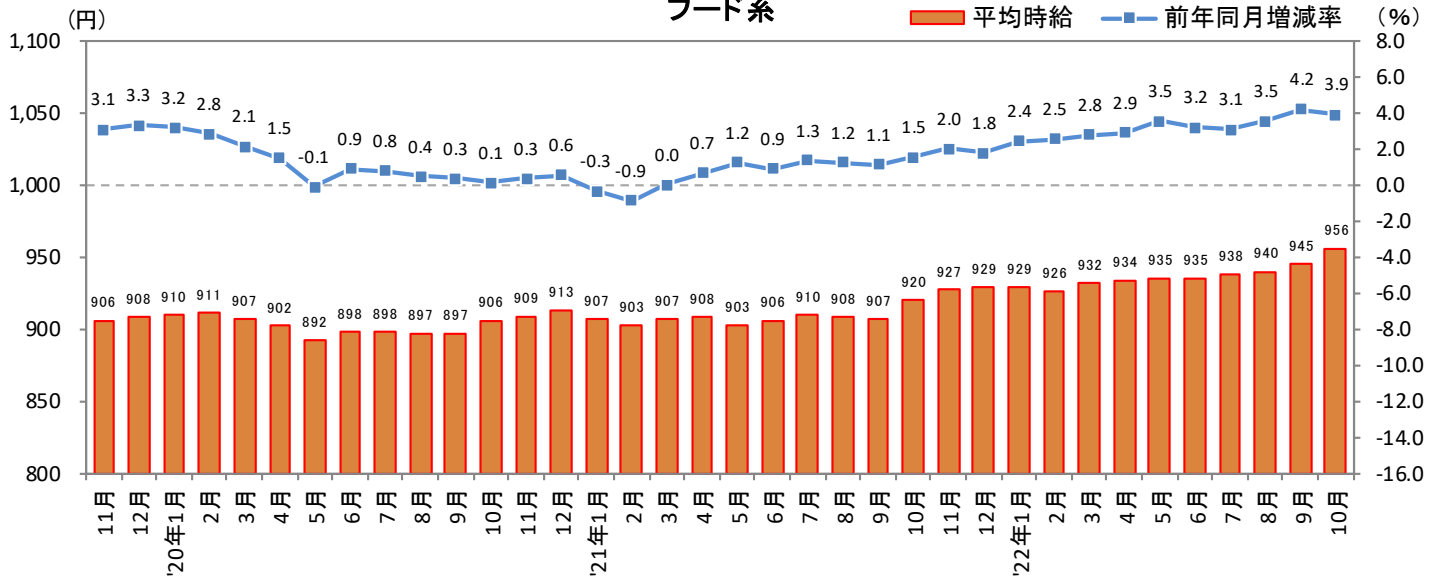

2022年 11月 15日

3. 福岡県 職種別 平均時給推移

販売・サービス系

フード系

製造・物流・清掃系