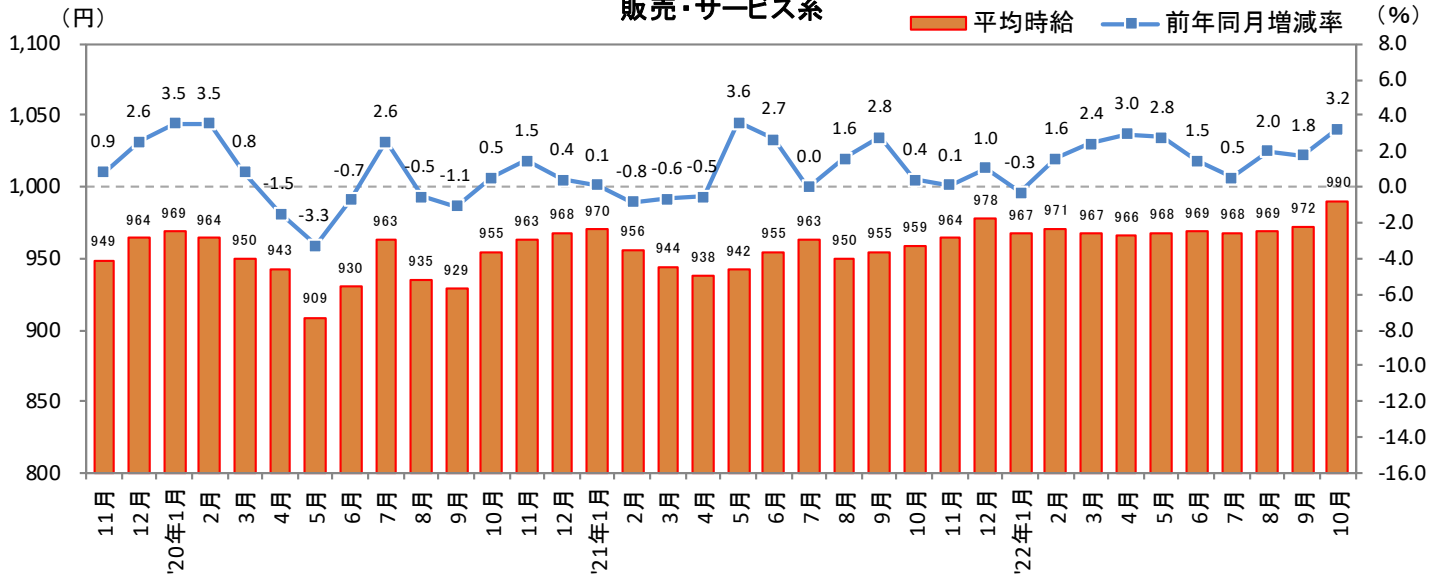

2022年 11月 15日

3. 福岡県 職種別 平均時給推移

販売・サービス系