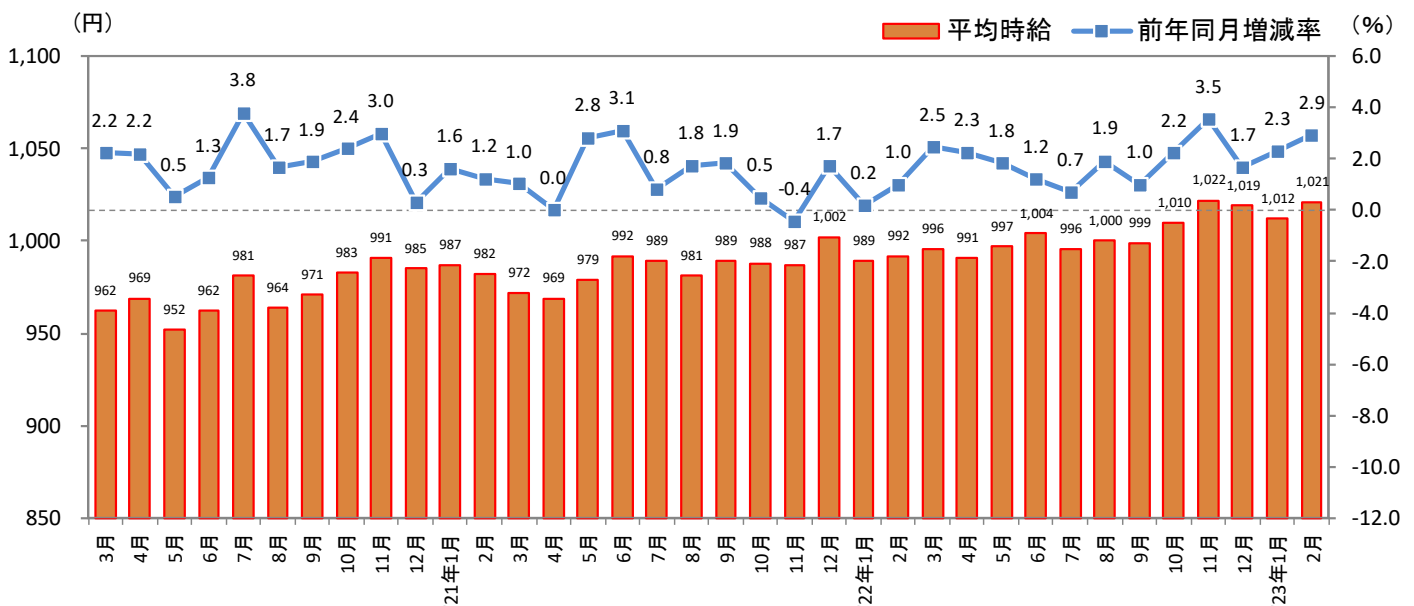

[福岡県版]

－2023年2月度 アルバイト・パート募集時平均時給調査－ 福岡県の2月度平均時給は前年同月より29円増加の1,021円

株式会社リクルート（本社：東京都千代田区、代表取締役社長：北村 吉弘）の調査研究機関『ジョブズリサーチセンター（JBRC）』（<https://jbrc.recruit.co.jp/>）が、2023年2月度の「福岡県版 アルバイト・パート募集時平均時給調査」をまとめましたので、ご報告致します。

本調査は、当社が企画運営する求人メディア『TOWNWORK』『fromA navi』に掲載された求人情報より、「アルバイト・パート」募集の求人情報を抽出し、募集時平均時給を集計しております。

※各数値については四捨五入しているため、増減額および率が表記内の数値を集計した結果と一致しない場合があります。

■ 福岡県の平均時給は1,021円（前年同月992円、前月1,012円）

2月度平均時給は前年同月より29円増加の1,021円（増減率+2.9%）、前月比は9円増加（同+0.9%）となった。職種別では「フード系」（前年同月比増減額+44円、増減率+4.8%）、「専門職系」（同+35円、+3.2%）など全職種で前年同月比プラス。前月比は「事務系」（前月比増減額+25円、増減率+2.3%）、「販売・サービス系」（同+10円、+1.0%）など5職種でプラスとなった。

1. 福岡県 平均時給推移

本件に関する
お問い合わせ先

<https://www.recruit.co.jp/support/form/>