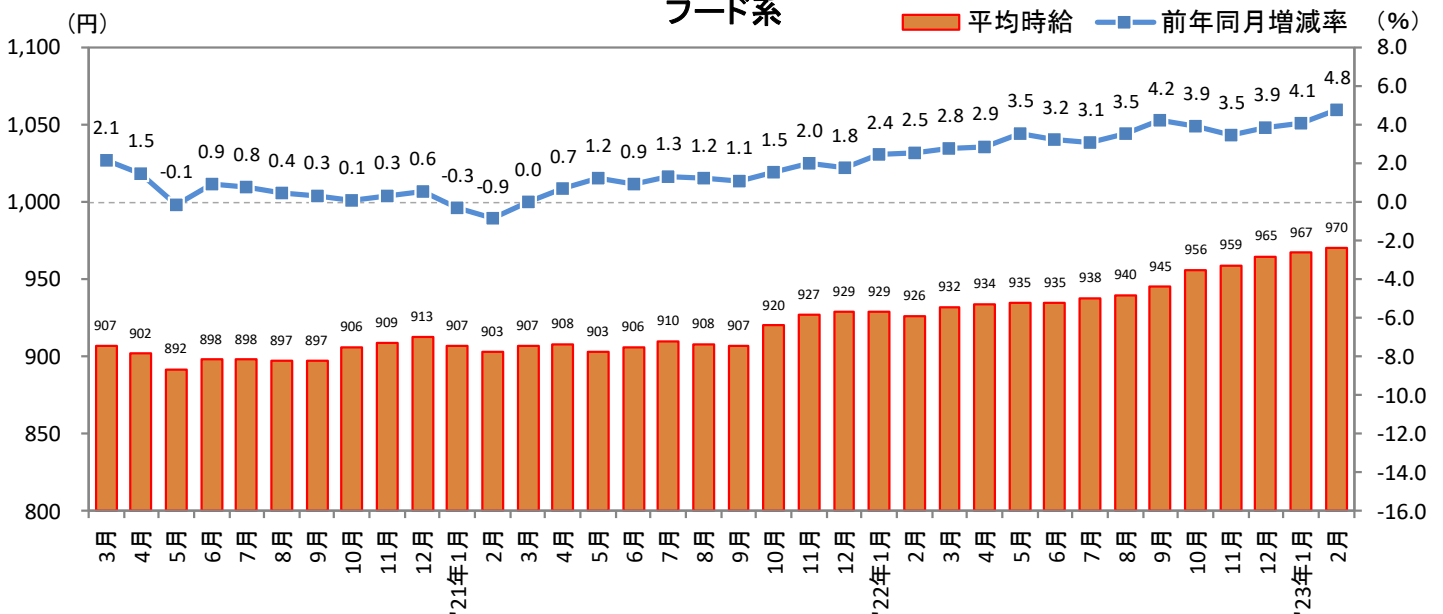

2023年3月14日

3. 福岡県 職種別 平均時給推移

販売・サービス系

フード系

製造・物流・清掃系