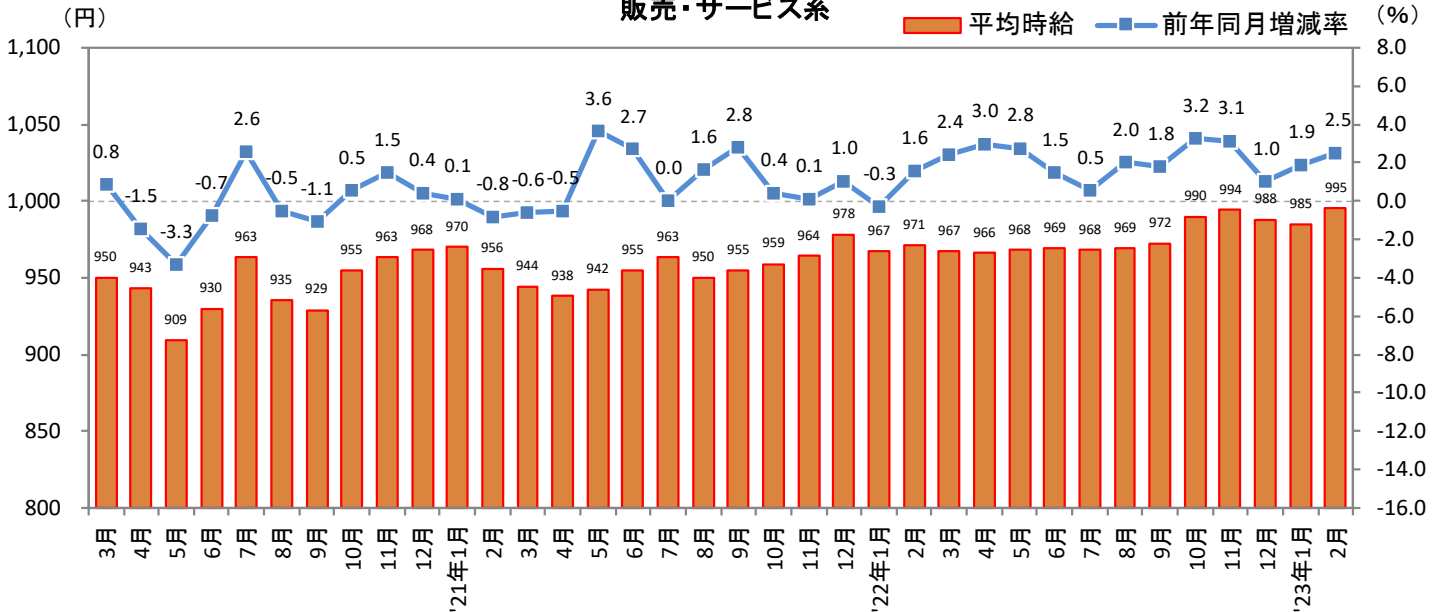

2023年3月14日

3. 福岡県 職種別 平均時給推移

販売・サービス系