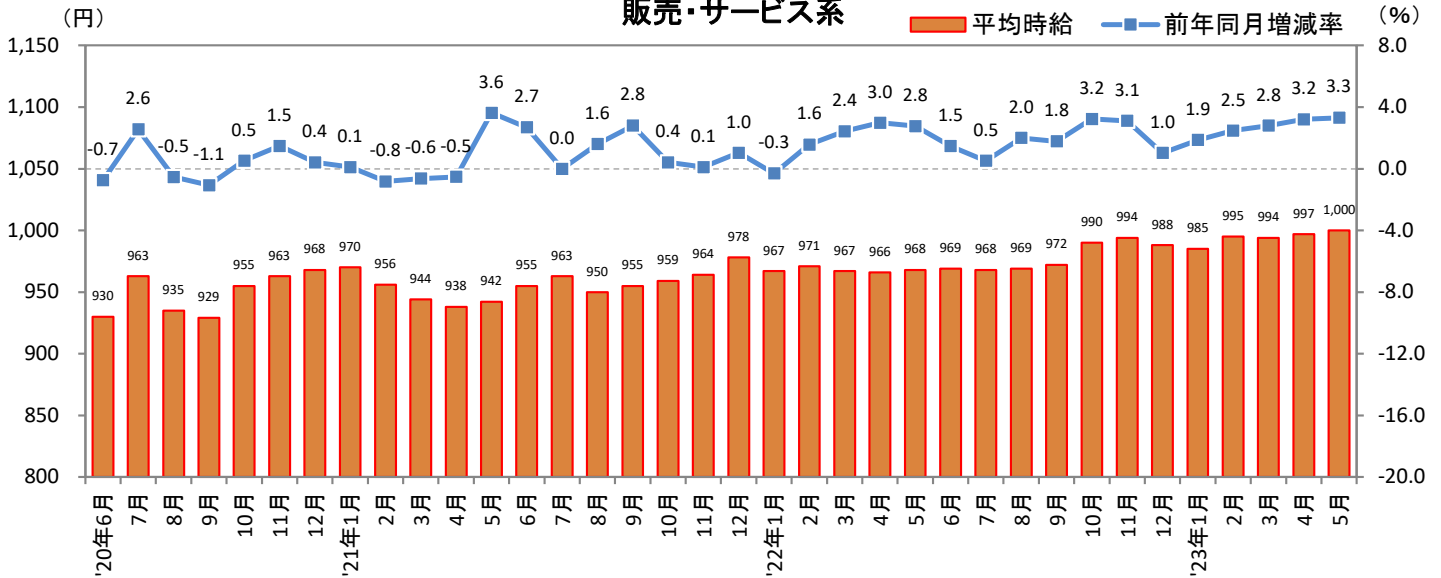

2023年6月14日

3. 福岡県 職種別 平均時給推移

販売・サービス系