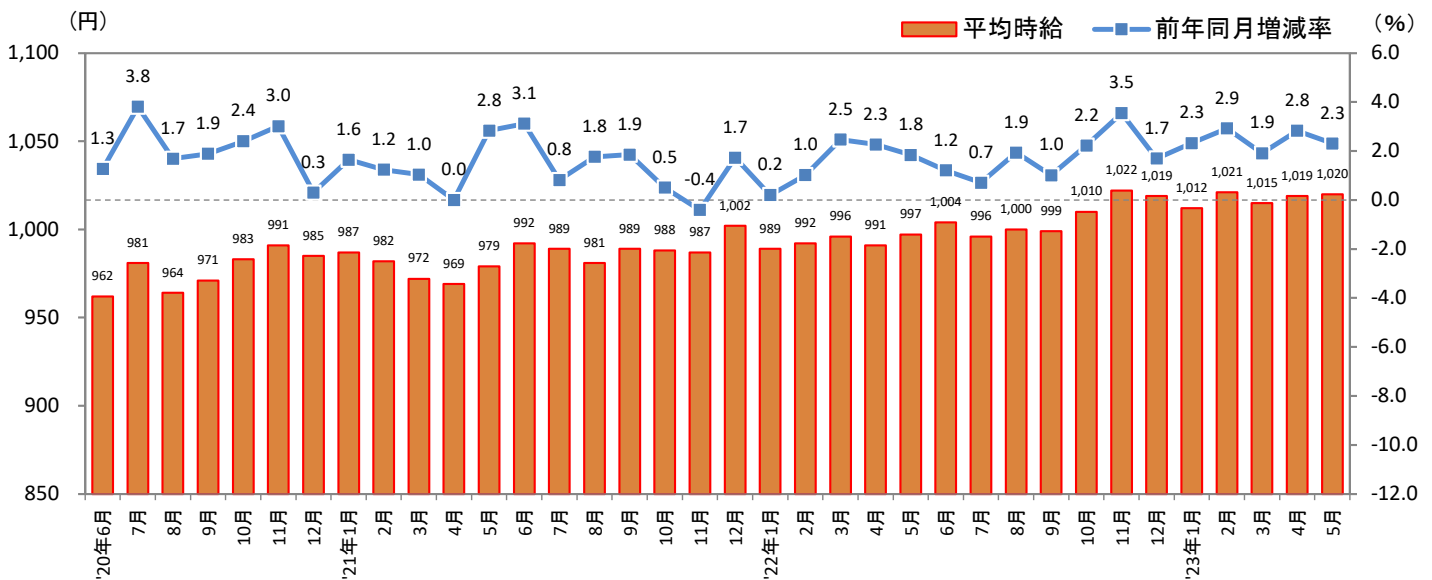

※P4に掲載している事務系、営業系、専門職系の3つのグラフに誤りがあったため、正しいグラフに変更しております。

2023年6月14日

[福岡県版]

— 2023年5月度 アルバイト・パート募集時平均時給調査 — 福岡県の5月度平均時給は前年同月より23円増加の1,020円

株式会社リクルート（本社：東京都千代田区、代表取締役社長：北村 吉弘）の調査研究機関『ジョブズリサーチセンター（JBRC）』（<https://jbrc.recruit.co.jp/>）が、2023年5月度の「福岡県版 アルバイト・パート募集時平均時給調査」をまとめましたので、ご報告致します。

本調査は、当社が企画運営する求人メディア『TOWNWORK』『fromA navi』に掲載された求人情報より、「アルバイト・パート」募集の求人情報を抽出し、募集時平均時給を集計しています。

※各数値については四捨五入しているため、増減額および率が表記内の数値を集計した結果と一致しない場合があります。

■ 福岡県の平均時給は1,020円（前年同月997円、前月1,019円）

前年同月より23円増加の1,020円（増減率+2.3%）、前月より1円増加（同+0.1%）となった。職種別に見ると、前年同月比は「フード系」（増減額+45円、増減率+4.8%）、「販売・サービス系」（同+32円、+3.3%）など4職種でプラス。前月比は「販売・サービス系」（増減額+3円、増減率+0.3%）、「フード系」（同+3円、+0.3%）など4職種でプラスとなった。

1. 福岡県 平均時給推移

本件に関する
お問い合わせ先

<https://www.recruit.co.jp/support/form/>