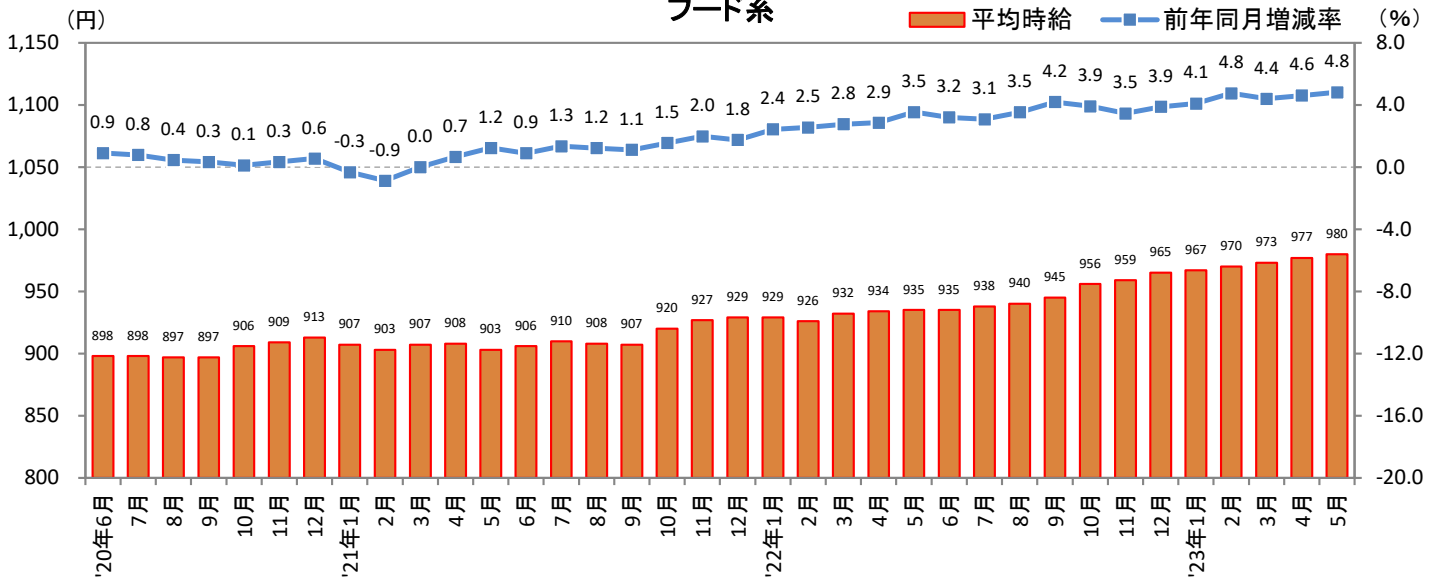

2023年6月14日

3. 福岡県 職種別 平均時給推移

販売・サービス系

フード系

製造・物流・清掃系