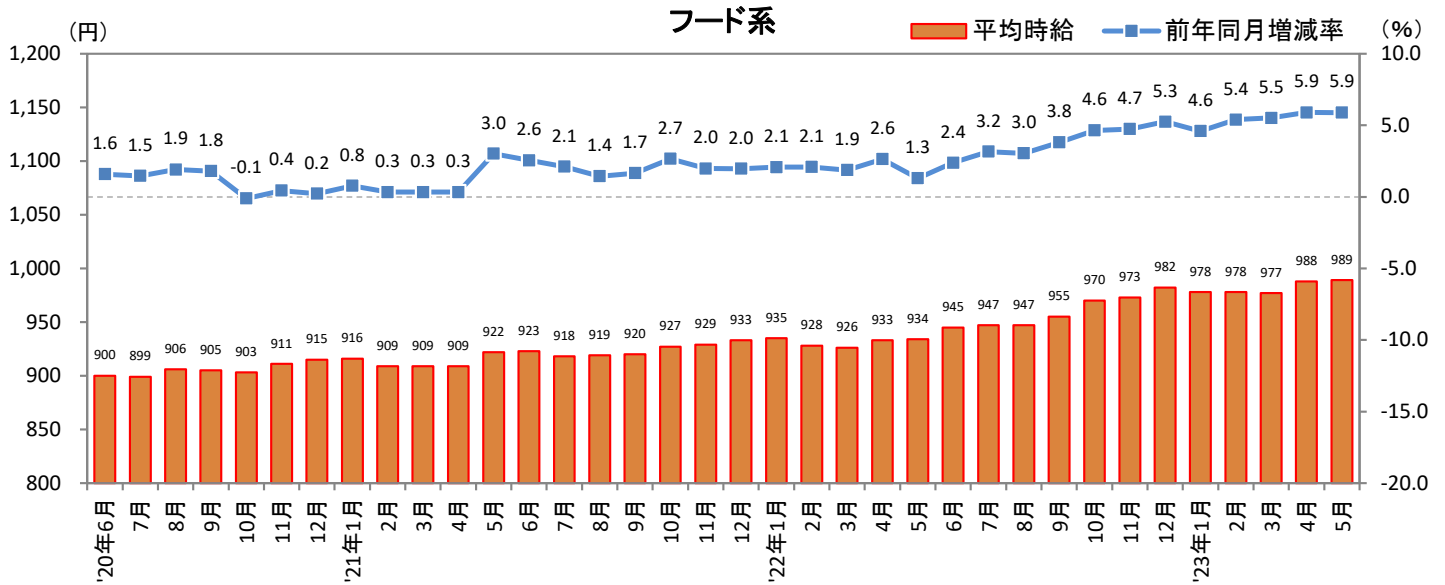

3. 北海道 職種別 平均時給推移