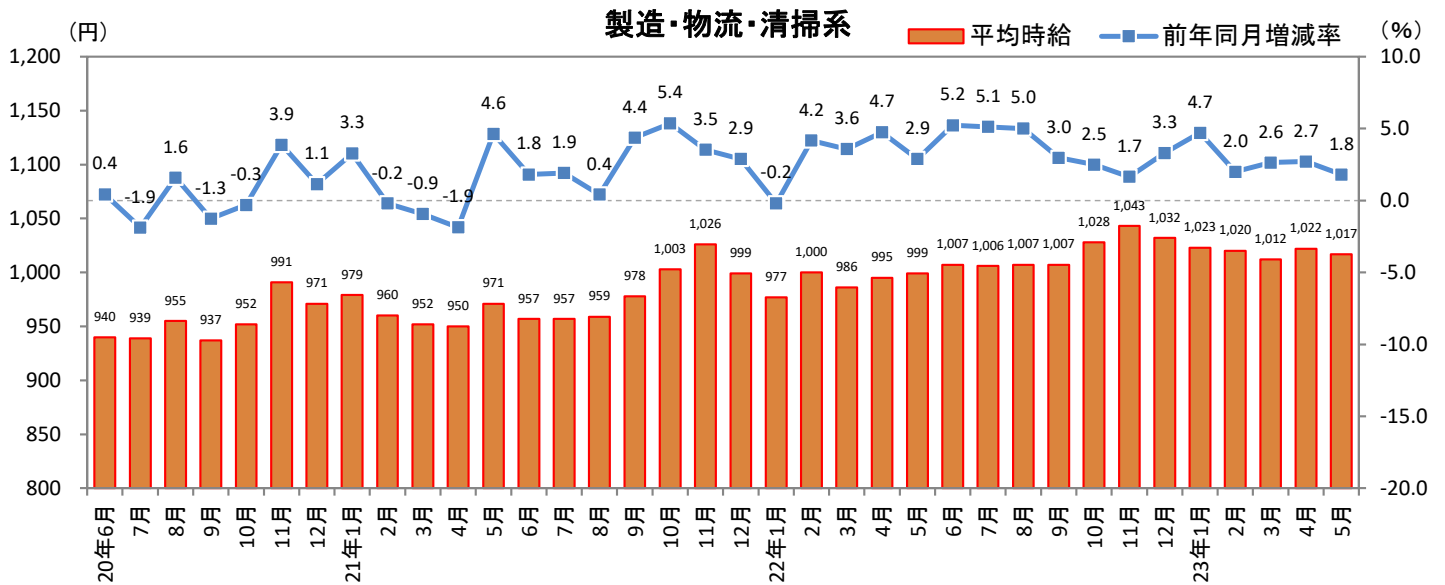

3. 北海道 職種別 平均時給推移