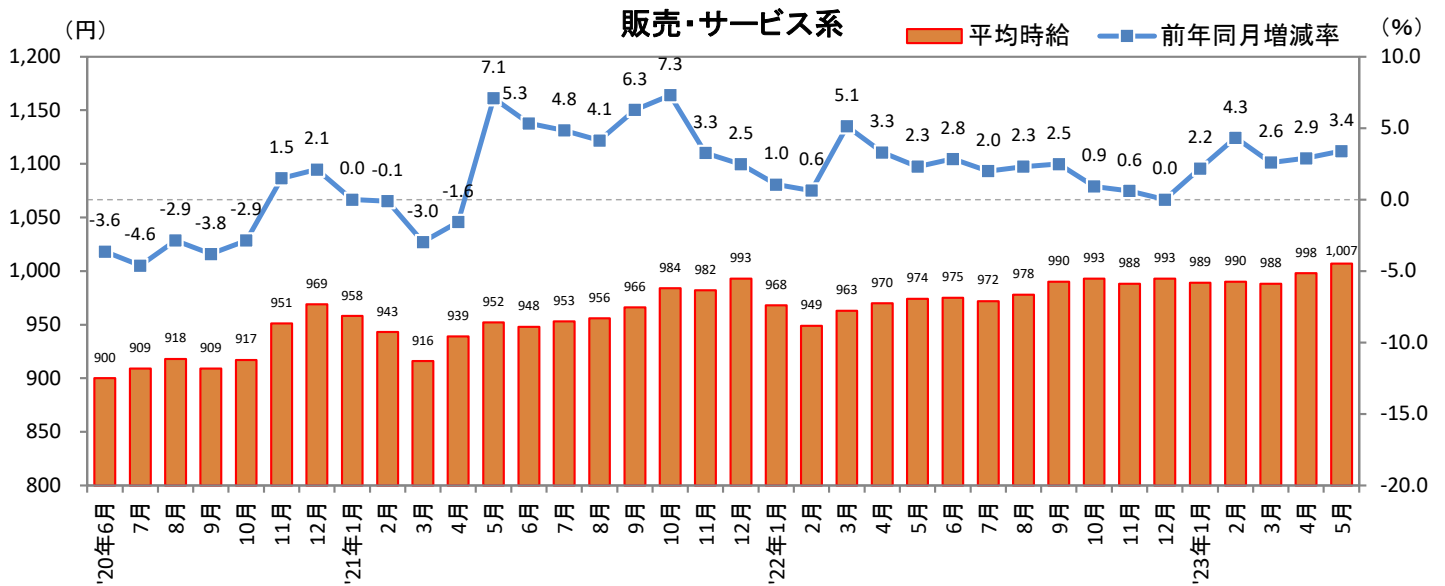

3. 北海道 職種別 平均時給推移