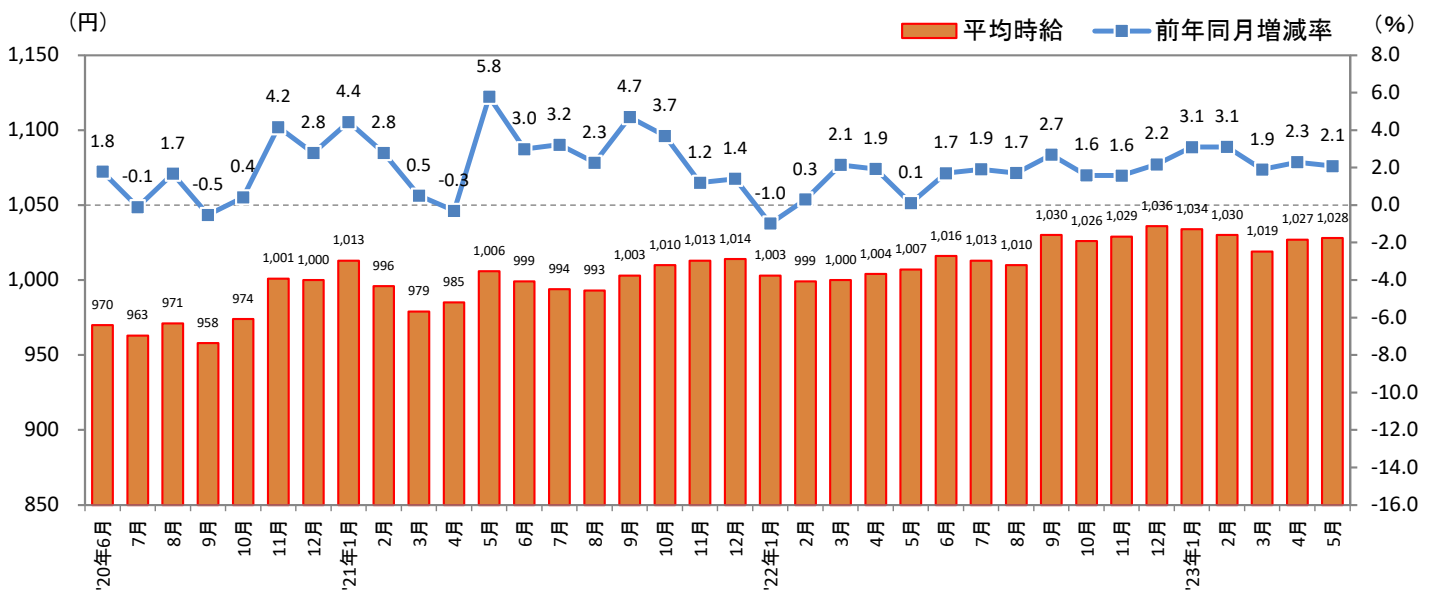

[北海道版]

— 2023年5月度 アルバイト・パート募集時平均時給調査 — 北海道の5月度平均時給は前年同月より21円増加の1,028円

株式会社リクルート（本社：東京都千代田区、代表取締役社長：北村 吉弘）の調査研究機関『ジョブズリサーチセンター（JBRC）』（<https://jbrc.recruit.co.jp/>）が、2023年5月度の「北海道版 アルバイト・パート募集時平均時給調査」をまとめましたので、ご報告致します。

本調査は、当社が企画運営する求人メディア『TOWNWORK』『fromA navi』に掲載された求人情報より、「アルバイト・パート」募集の求人情報を抽出し、募集時平均時給を集計しています。

※各数値については四捨五入しているため、増減額および率が表記内の数値を集計した結果と一致しない場合があります。

■ 北海道の平均時給は1,028円（前年同月1,007円、前月1,027円）

前年同月より21円増加の1,028円（増減率+2.1%）、前月からは1円増加（同+0.1%）となった。職種別に見ると、前年同月比は「フード系」（増減額+55円、増減率+5.9%）、「販売・サービス系」（同+33円、+3.4%）、「製造・物流・清掃系」（同+18円、+1.8%）など全職種でプラス。前月比は「販売・サービス系」（増減額+9円、増減率+0.9%）、「専門職系」（同+5円、+0.4%）など4職種でプラスとなった。

1. 北海道 平均時給推移

本件に関する
お問い合わせ先

<https://www.recruit.co.jp/support/form/>