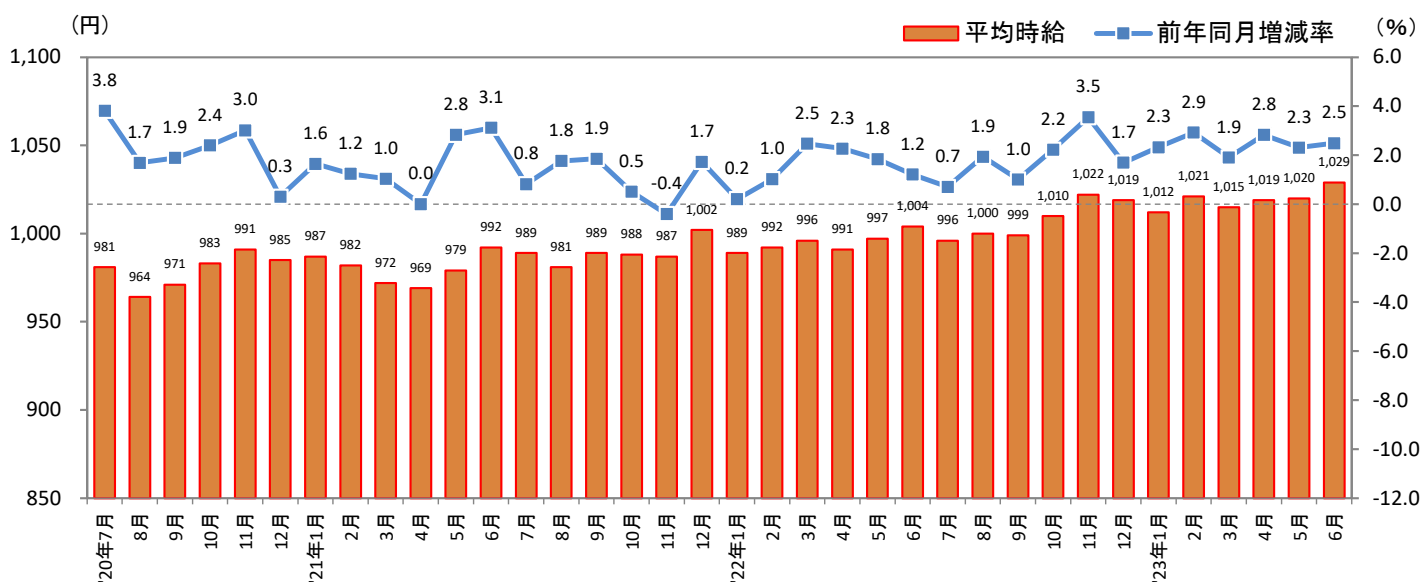

2023年7月14日

[福岡県版]

— 2023年6月度 アルバイト・パート募集時平均時給調査 — 福岡県の6月度平均時給は前年同月より25円増加の1,029円

株式会社リクルート（本社：東京都千代田区、代表取締役社長：北村 吉弘）の調査研究機関『ジョブズリサーチセンター（JBRC）』（<https://jbrc.recruit.co.jp/>）が、2023年6月度の「福岡県版 アルバイト・パート募集時平均時給調査」をまとめましたので、ご報告致します。

本調査は、当社が企画運営する求人メディア『TOWNWORK』『fromAnavi』に掲載された求人情報より、「アルバイト・パート」募集の求人情報を抽出し、募集時平均時給を集計しています。

※各数値については四捨五入しているため、増減額および率が表記内の数値を集計した結果と一致しない場合があります。

■ 福岡県の平均時給は1,029円（前年同月1,004円、前月1,020円）

前年同月より25円増加（増減率+2.5%）、前月からは9円増加（同+0.9%）となった。職種別に見ると、前年同月比は「フード系」（増減額+54円、増減率+5.8%）、「専門職系」（同+56円、+5.0%）など4職種でプラス。前月比は「専門職系」（増減額+44円、増減率+3.9%）、「フード系」（同+9円、+0.9%）など2職種でプラスとなった。

1. 福岡県 平均時給推移

本件に関する
お問い合わせ先

<https://www.recruit.co.jp/support/form/>