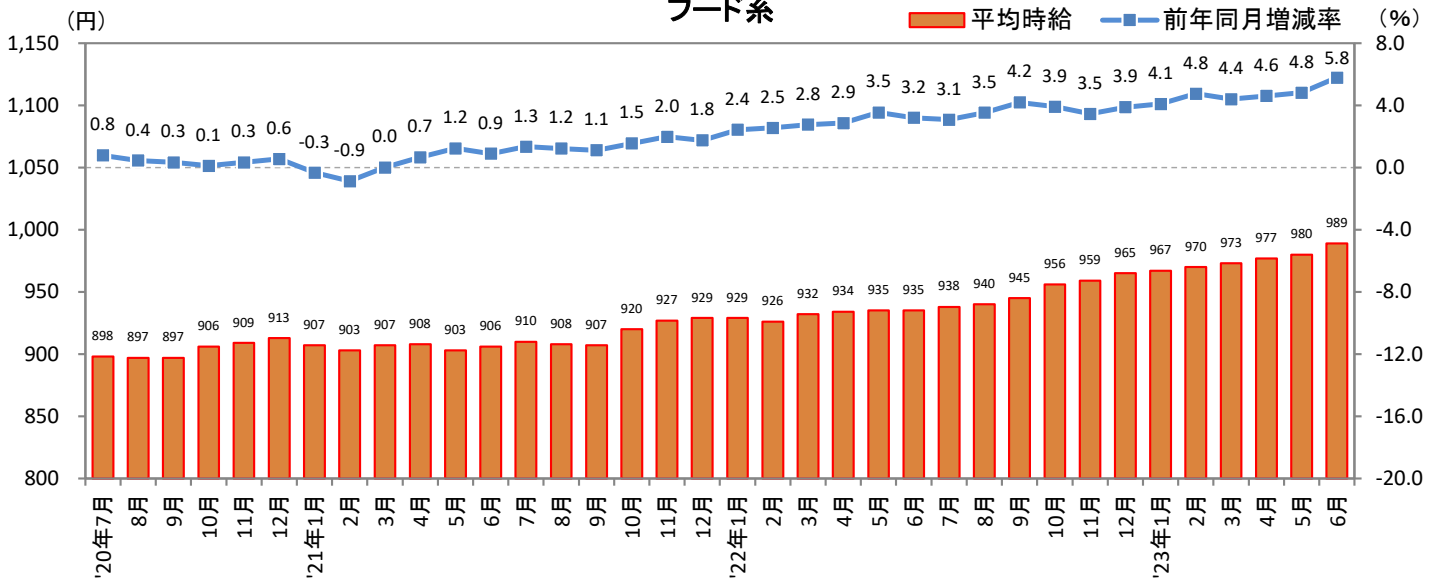

2023年7月14日

3. 福岡県 職種別 平均時給推移

販売・サービス系

フード系

製造・物流・清掃系