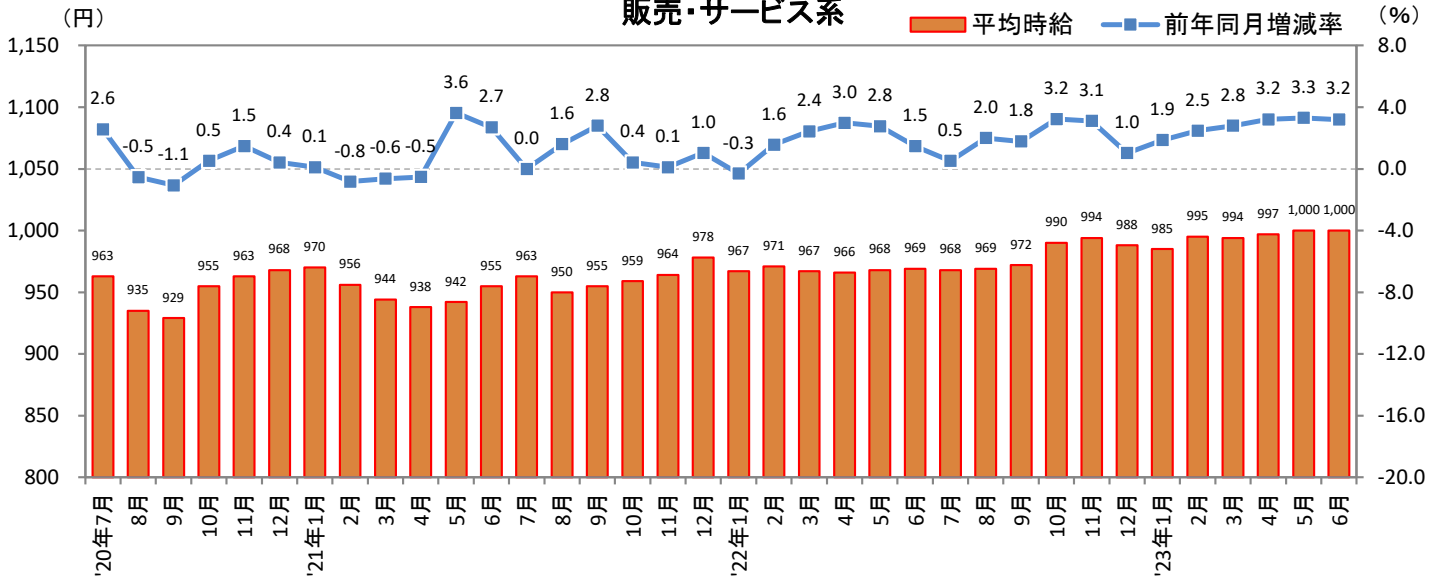

2023年7月14日

3. 福岡県 職種別 平均時給推移

販売・サービス系