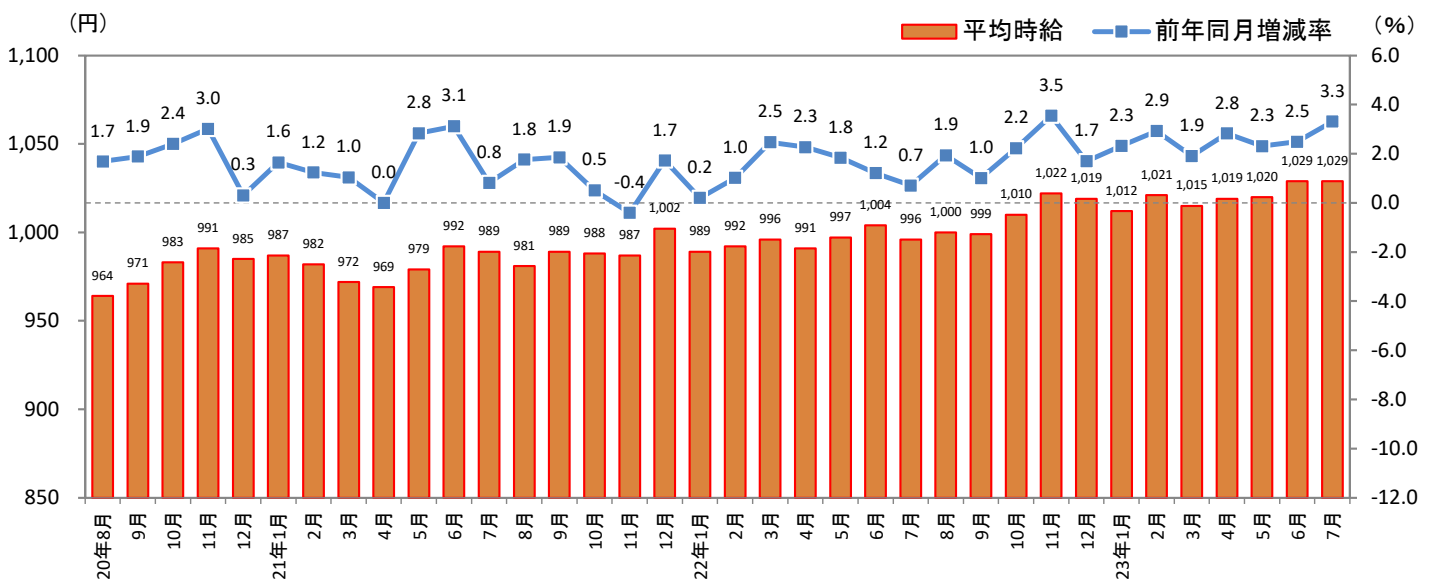

[福岡県版]

－2023年7月度 アルバイト・パート募集時平均時給調査－ 福岡県の7月度平均時給は前年同月より33円増加の1,029円

株式会社リクルート（本社：東京都千代田区、代表取締役社長：北村 吉弘）の調査研究機関『ジョブズリサーチセンター（JBRC）』（<https://jbrc.recruit.co.jp/>）が、2023年7月度の「福岡県版 アルバイト・パート募集時平均時給調査」をまとめましたので、ご報告致します。

本調査は、当社が企画運営する求人メディア『TOWNWORK』『fromA navi』に掲載された求人情報より、「アルバイト・パート」募集の求人情報を抽出し、募集時平均時給を集計しています。

※各数値については四捨五入しているため、増減額および率が表記内の数値を集計した結果と一致しない場合があります。

■ 福岡県の平均時給は1,029円（前年同月996円、前月1,029円）

販売・サービス系で過去最高額を更新※

前年同月より33円増加（増減率+3.3%）、前月からは増減なしとなった。職種別に見ると、前年同月比は「フード系」（増減額+50円、増減率+5.3%）、「専門職系」（同+49円、+4.5%）など全職種でプラス。前月比は「販売・サービス系」（増減額+5円、増減率+0.5%）など2職種でプラスとなった。

（※2018年3月度以降の集計データによる）

1. 福岡県 平均時給推移

本件に関する
お問い合わせ先

<https://www.recruit.co.jp/support/form/>