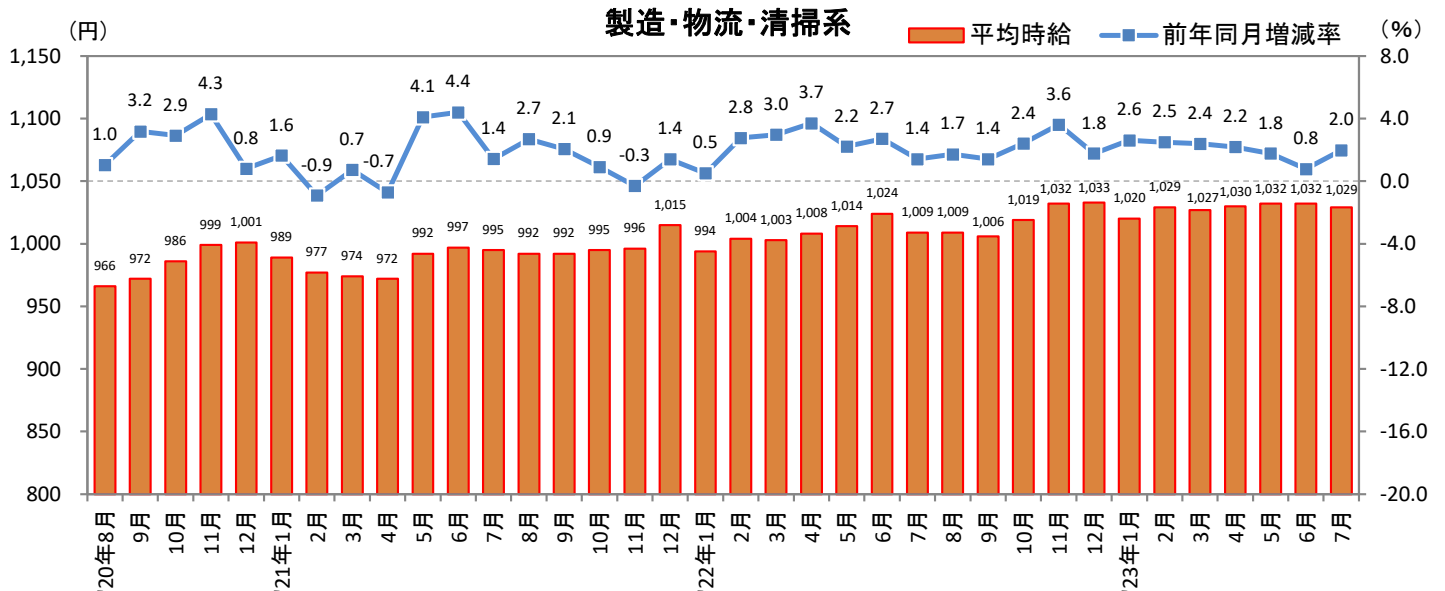

3. 福岡県 職種別 平均時給推移