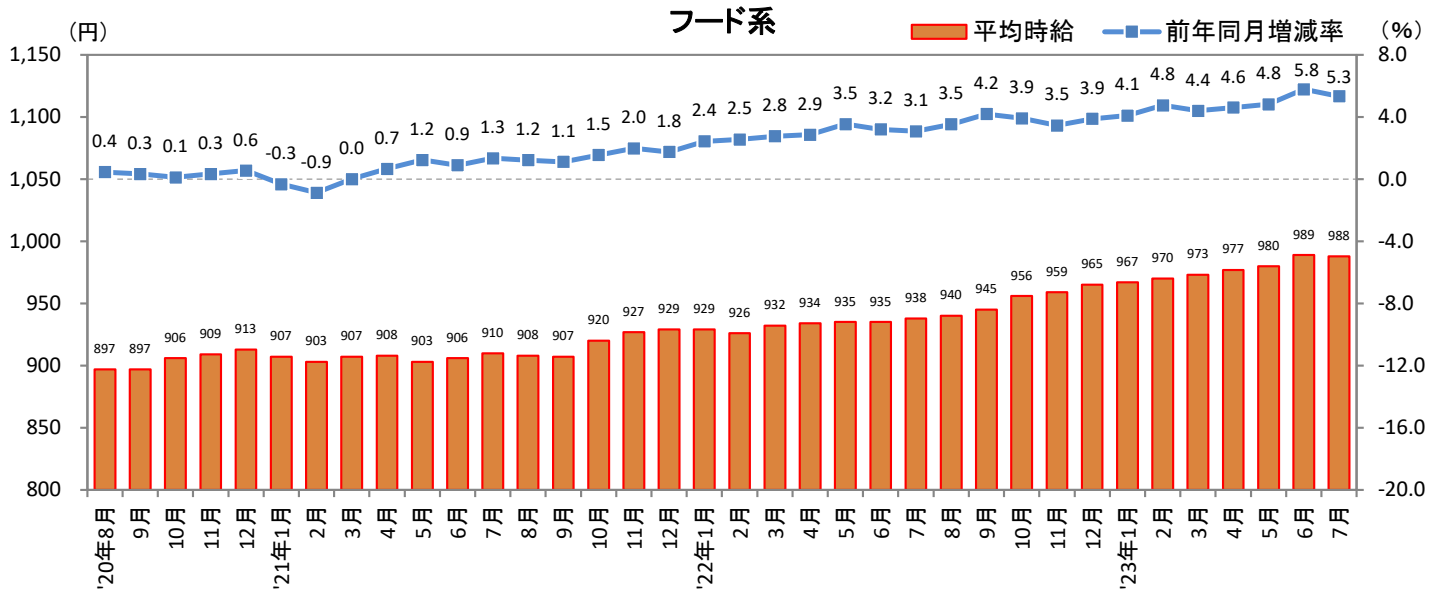

3. 福岡県 職種別 平均時給推移