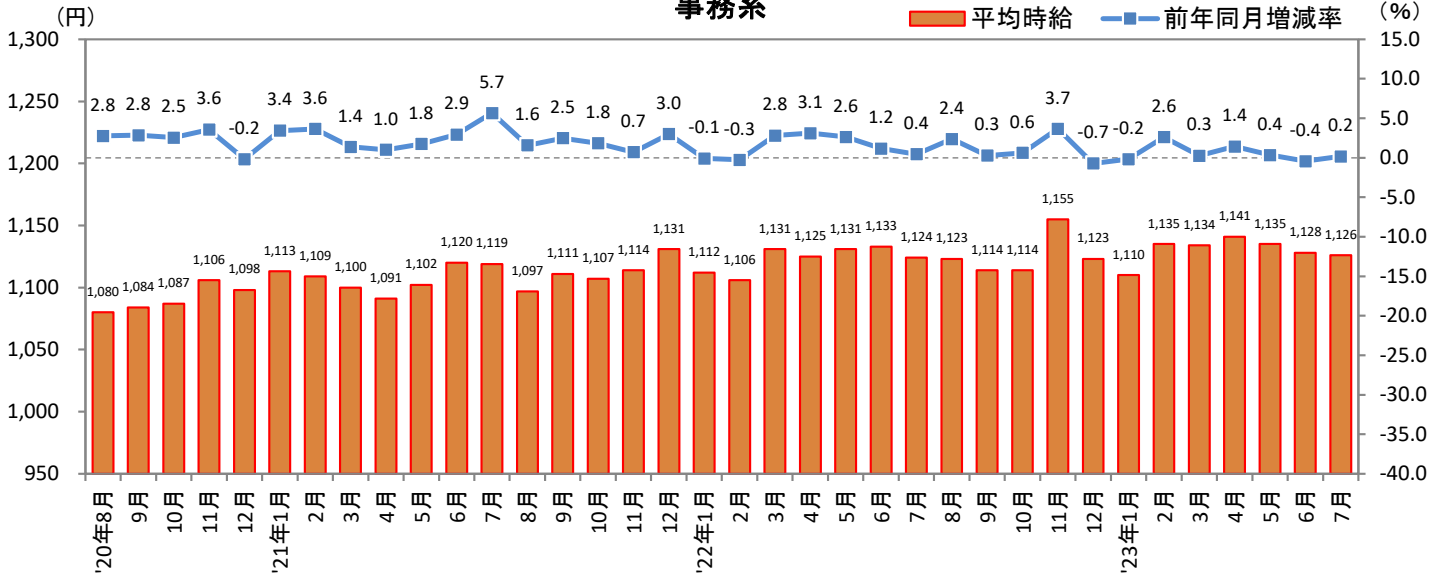

3. 福岡県 職種別 平均時給推移 (続き)

事務系