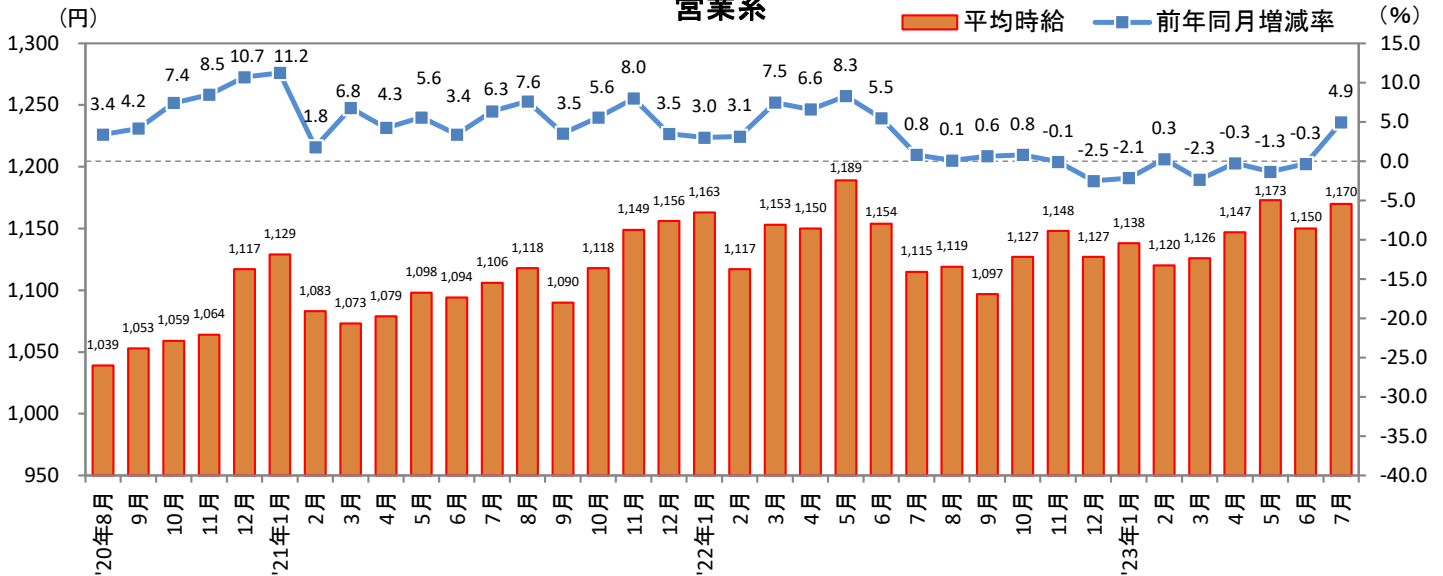

3. 福岡県 職種別 平均時給推移

3. 福岡県 職種別 平均時給推移 (続き)

事務系

営業系

専門職系