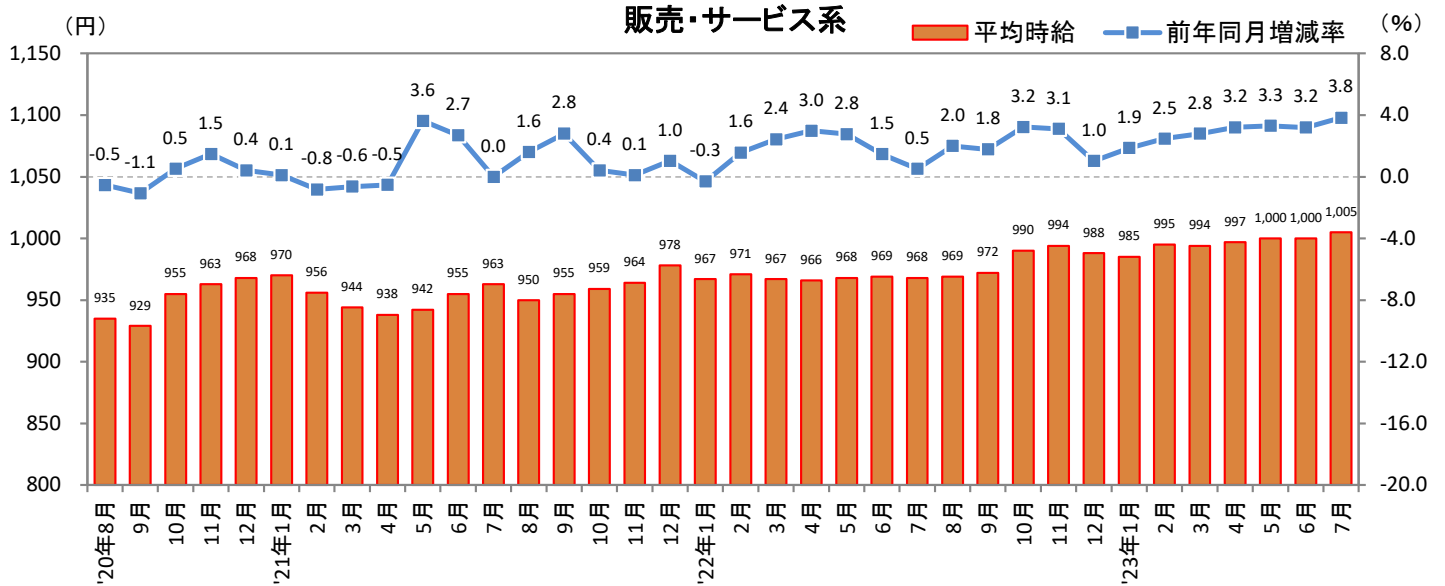

3. 福岡県 職種別 平均時給推移