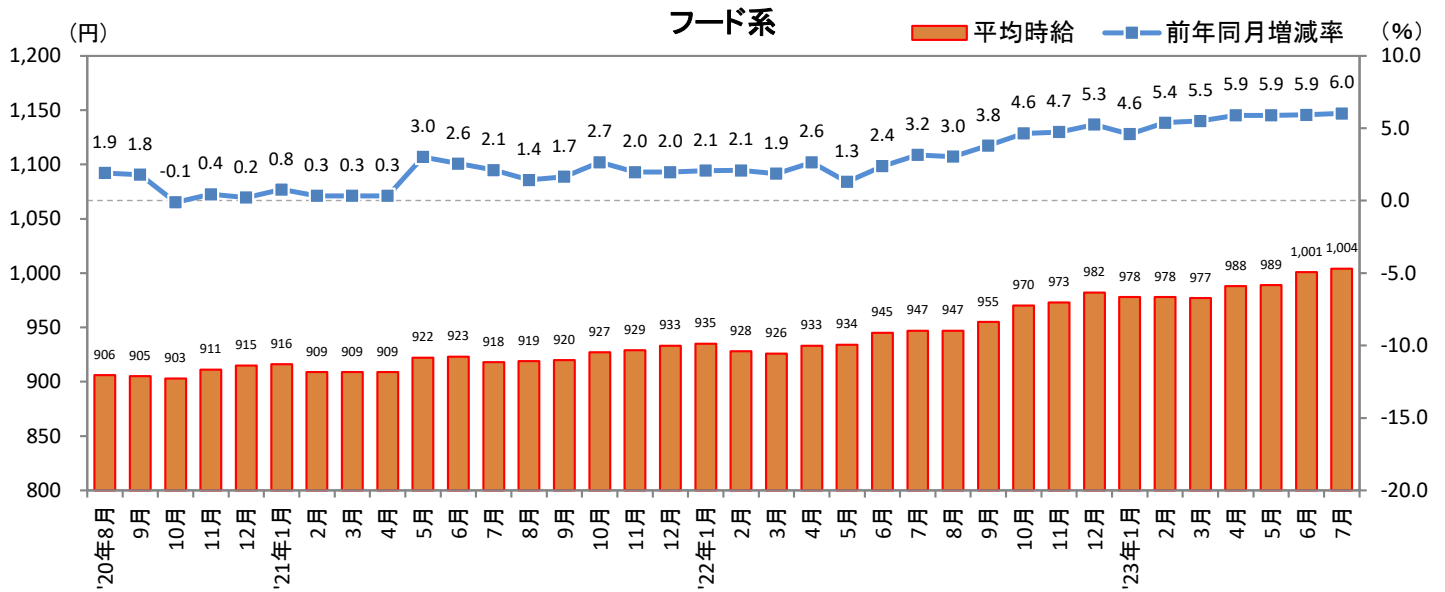

3. 北海道 職種別 平均時給推移