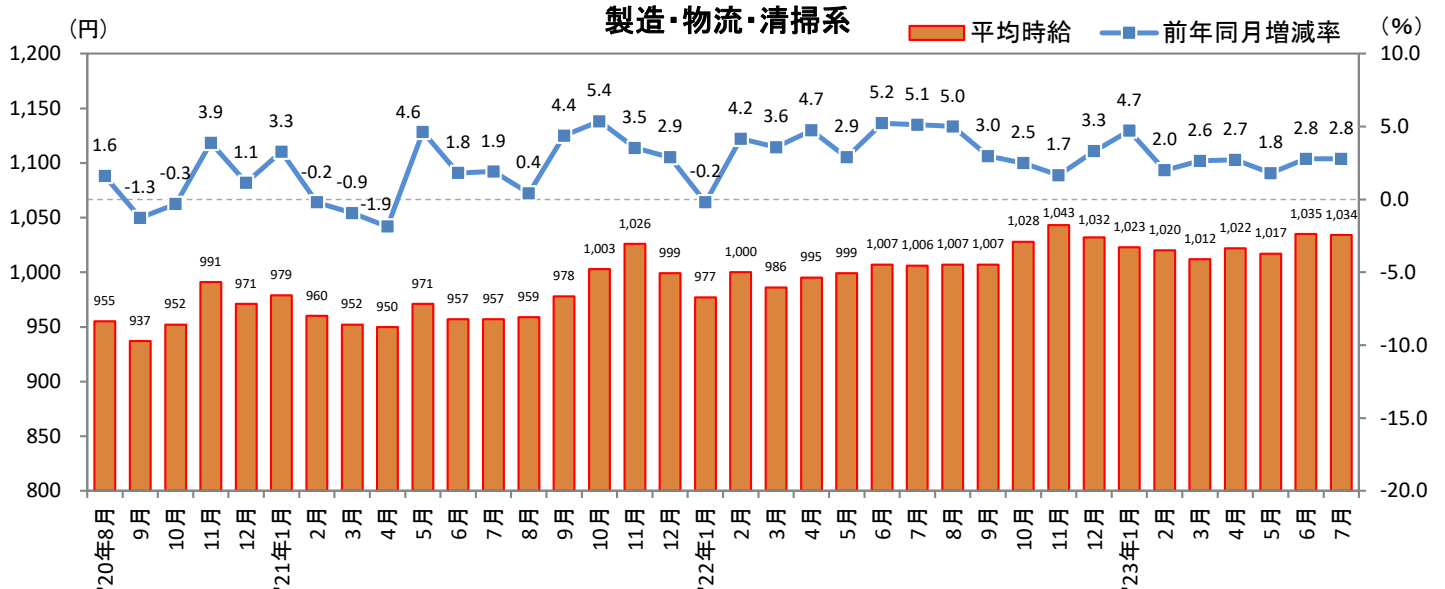

3. 北海道 職種別 平均時給推移