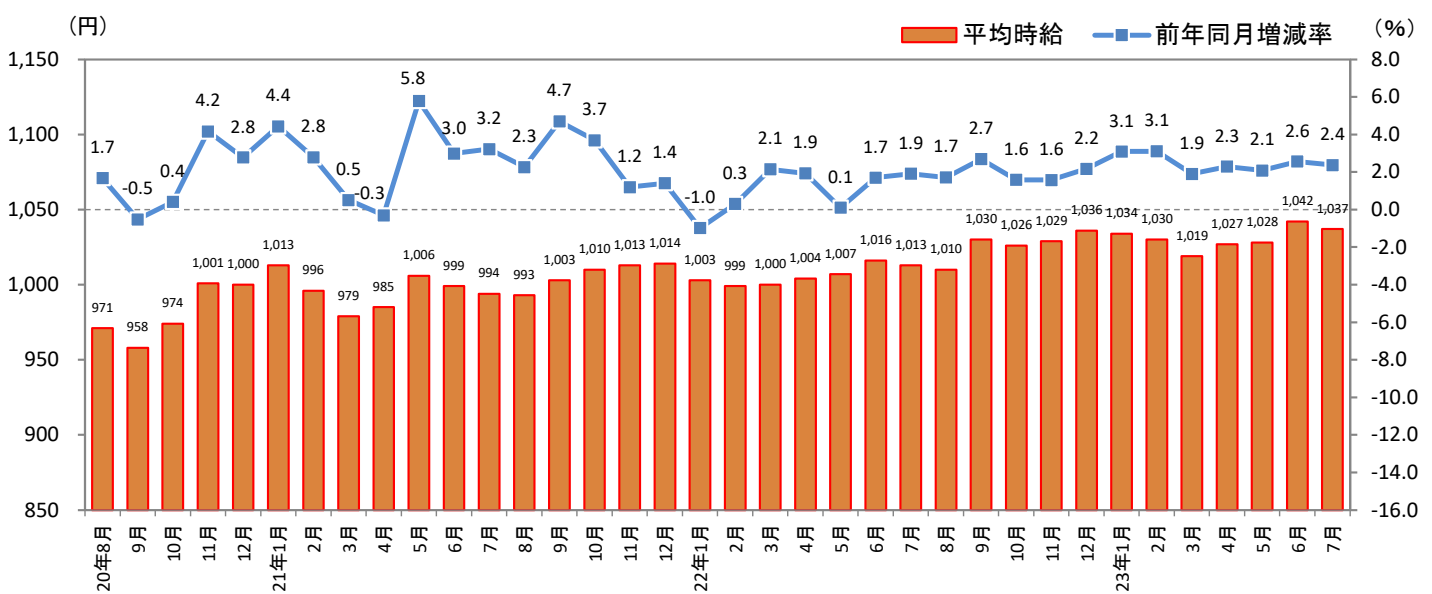

[北海道版]

— 2023年7月度 アルバイト・パート募集時平均時給調査 — 北海道の7月度平均時給は前年同月より24円増加の1,037円

株式会社リクルート（本社：東京都千代田区、代表取締役社長：北村 吉弘）の調査研究機関『ジョブズリサーチセンター（JBRC）』（<https://jbrc.recruit.co.jp/>）が、2023年7月度の「北海道版 アルバイト・パート募集時平均時給調査」をまとめましたので、ご報告致します。

本調査は、当社が企画運営する求人メディア『TOWNWORK』『fromA navi』に掲載された求人情報より、「アルバイト・パート」募集の求人情報を抽出し、募集時平均時給を集計しています。

※各数値については四捨五入しているため、増減額および率が表記内の数値を集計した結果と一致しない場合があります。

■ 北海道の平均時給は1,037円（前年同月1,013円、前月1,042円）

フード系で過去最高額を更新※

前年同月より24円増加（増減率+2.4%）、前月からは5円減少（同-0.5%）となった。職種別に見ると、前年同月比は「フード系」（増減額+57円、増減率+6.0%）、「販売・サービス系」（同+37円、+3.8%）など5職種でプラス。前月比は「販売・サービス系」（増減額-16円、増減率-1.6%）、「専門職系」（同-5円、-0.4%）など4職種でマイナスとなった。

（※2018年3月度以降の集計データによる）

1. 北海道 平均時給推移

本件に関する
お問い合わせ先

<https://www.recruit.co.jp/support/form/>