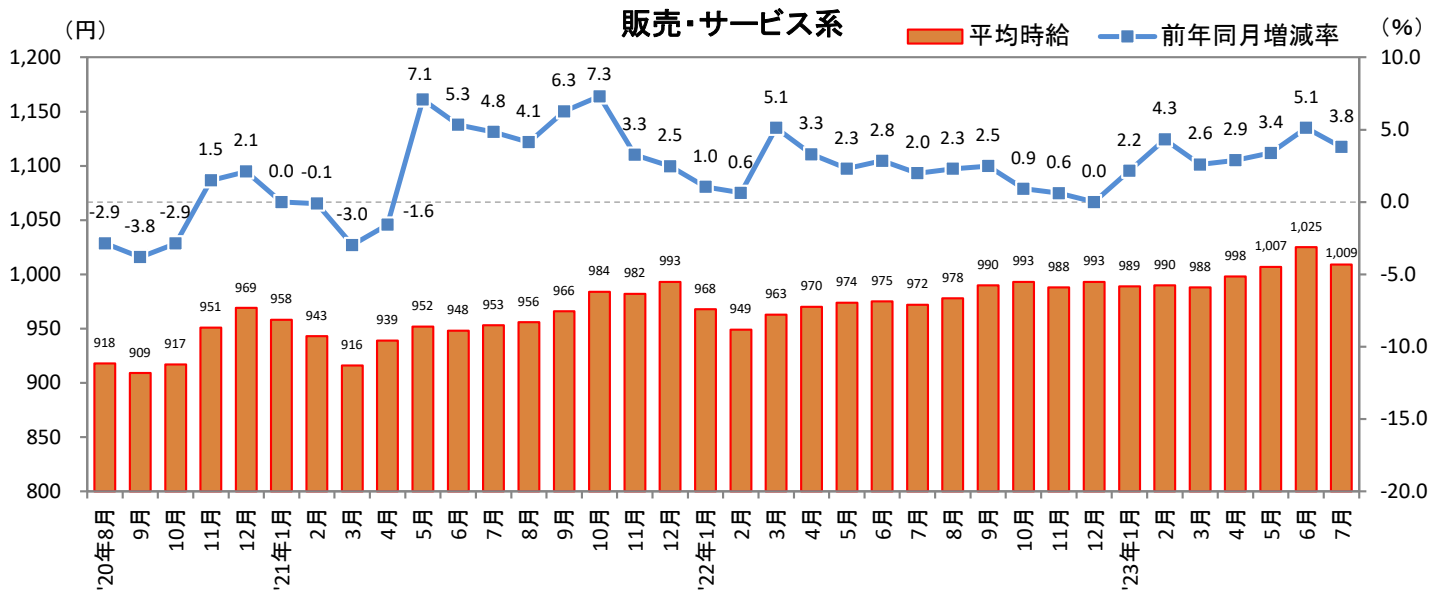

3. 北海道 職種別 平均時給推移