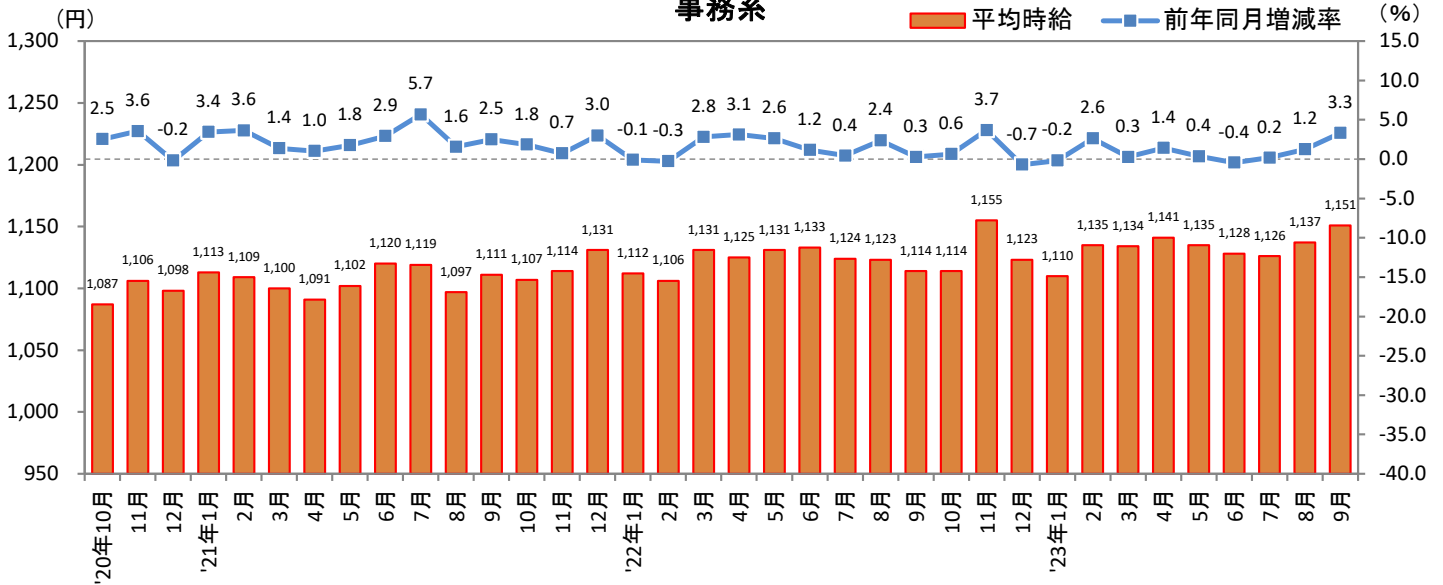

3. 福岡県 職種別 平均時給推移

販売・サービス系

フード系

製造・物流・清掃系

3. 福岡県 職種別 平均時給推移 (続き)

事務系

営業系

専門職系