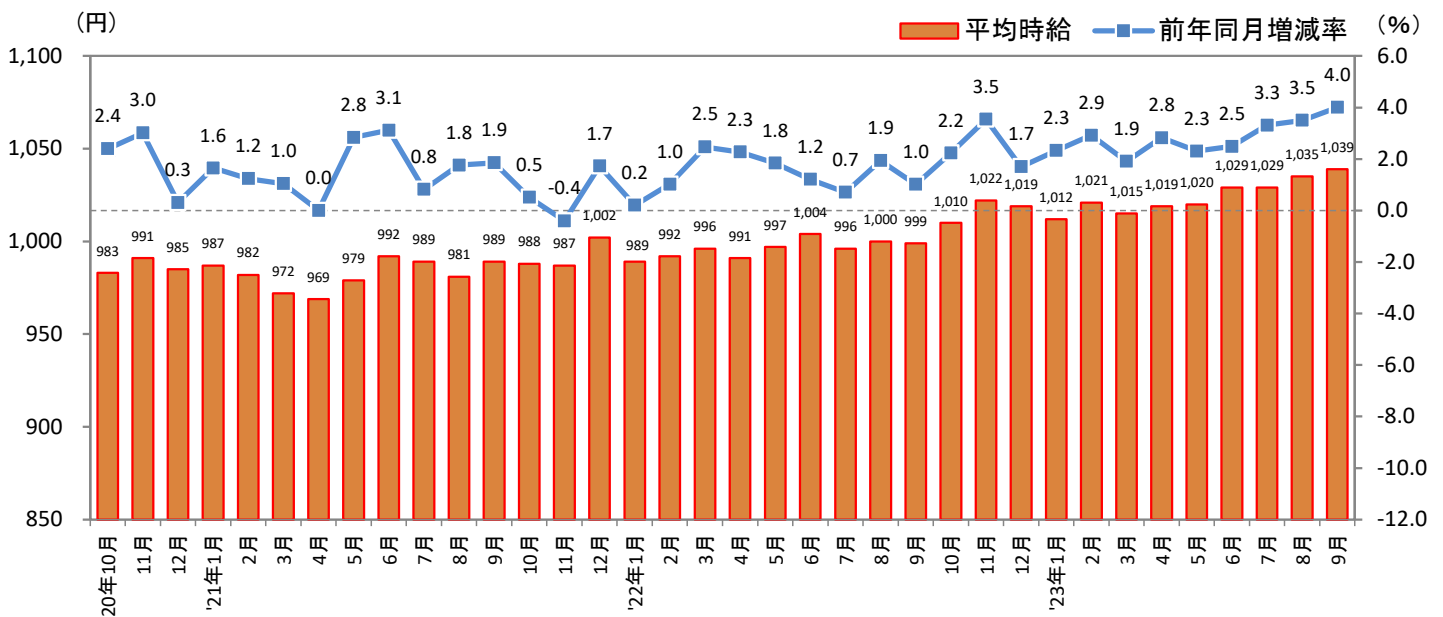

[福岡県版]

－2023年9月度 アルバイト・パート募集時平均時給調査－ 福岡県の9月度平均時給は前年同月より40円増加の1,039円

株式会社リクルート（本社：東京都千代田区、代表取締役社長：北村 吉弘）の調査研究機関『ジョブズリサーチセンター（JBRC）』（<https://jbrc.recruit.co.jp/>）が、2023年9月度の「福岡県版 アルバイト・パート募集時平均時給調査」をまとめましたので、ご報告致します。

本調査は、当社が企画運営する求人メディア『TOWNWORK』『fromA navi』に掲載された求人情報より、「アルバイト・パート」募集の求人情報を抽出し、募集時平均時給を集計しています。

※各数値については四捨五入しているため、増減額および率が表記内の数値を集計した結果と一致しない場合があります。

■ 福岡県の平均時給は1,039円（前年同月999円、前月1,035円）

2カ月連続で過去最高額*を更新

前年同月より40円増加（増減率+4.0%）、前月からは4円増加（同+0.4%）となった。職種別に見ると、前年同月比は「フード系」（増減額+49円、増減率+5.2%）、「専門職系」（同+51円、+4.6%）など全職種でプラス。前月比は「事務系」（増減額+14円、増減率+1.2%）、「製造・物流・清掃系」（同+9円、+0.9%）など5職種でプラスとなった。（※2018年3月度以降の集計データによる）

1. 福岡県 平均時給推移