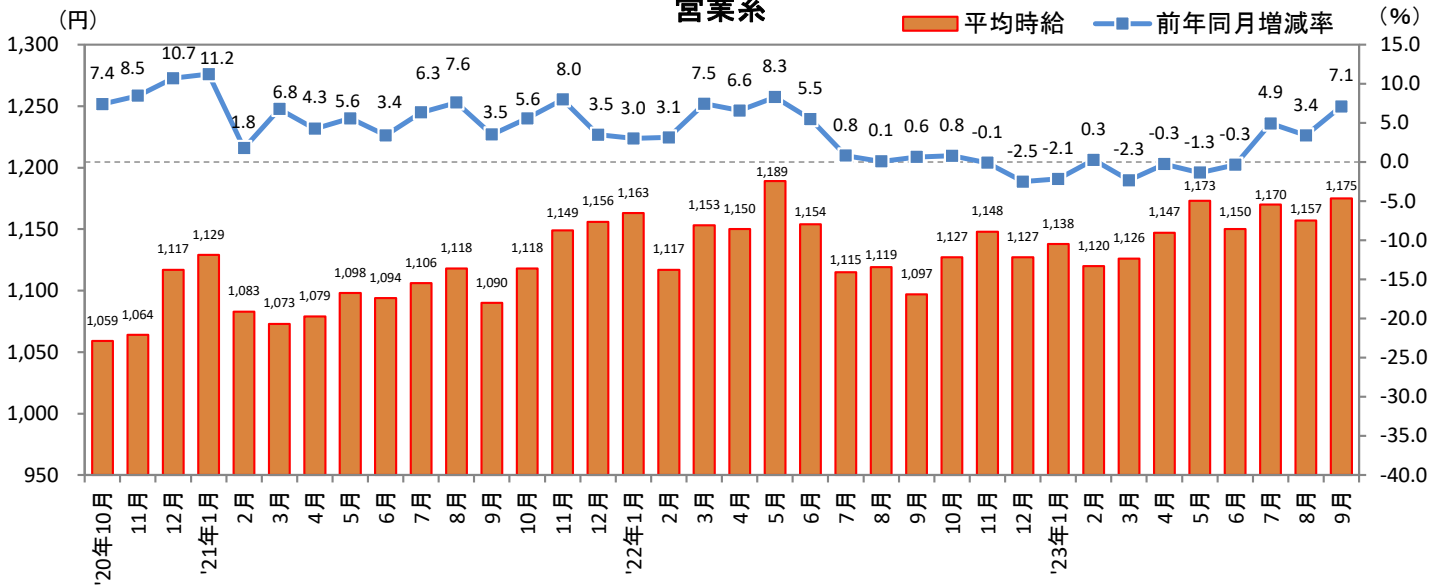

3. 福岡県 職種別 平均時給推移

販売・サービス系

フード系

製造・物流・清掃系

3. 福岡県 職種別 平均時給推移 (続き)

事務系

営業系

専門職系