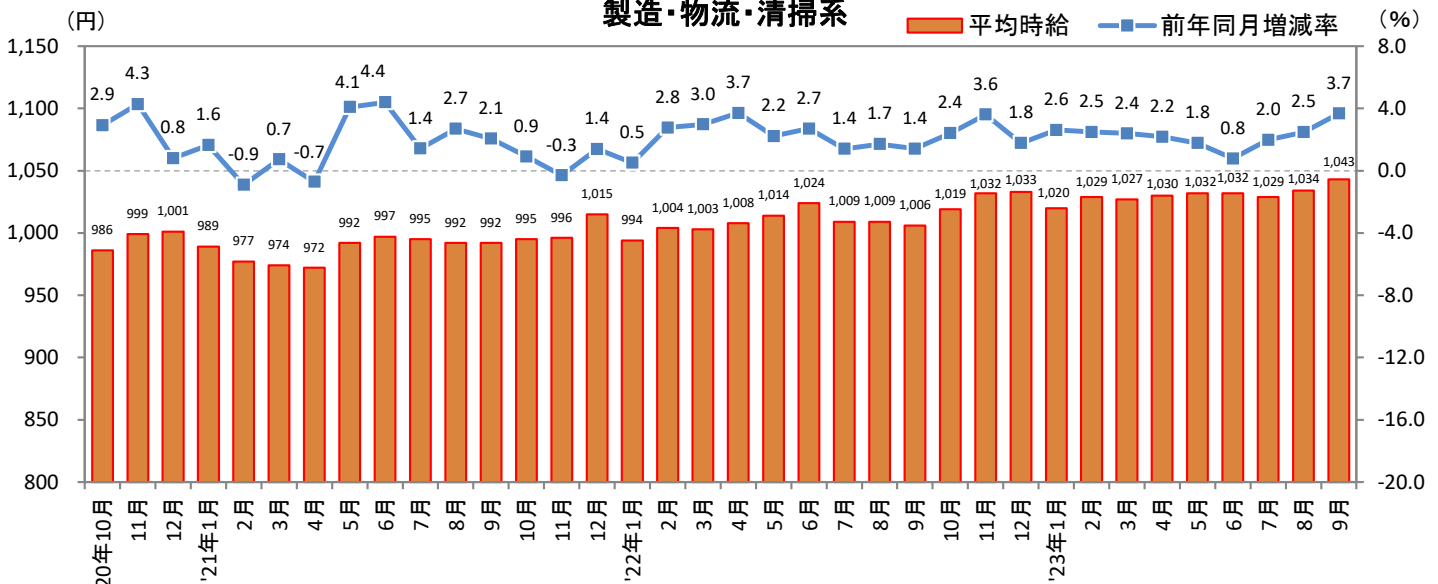

3. 福岡県 職種別 平均時給推移

販売・サービス系

フード系

製造・物流・清掃系

3. 福岡県 職種別 平均時給推移 (続き)

事務系

営業系

専門職系