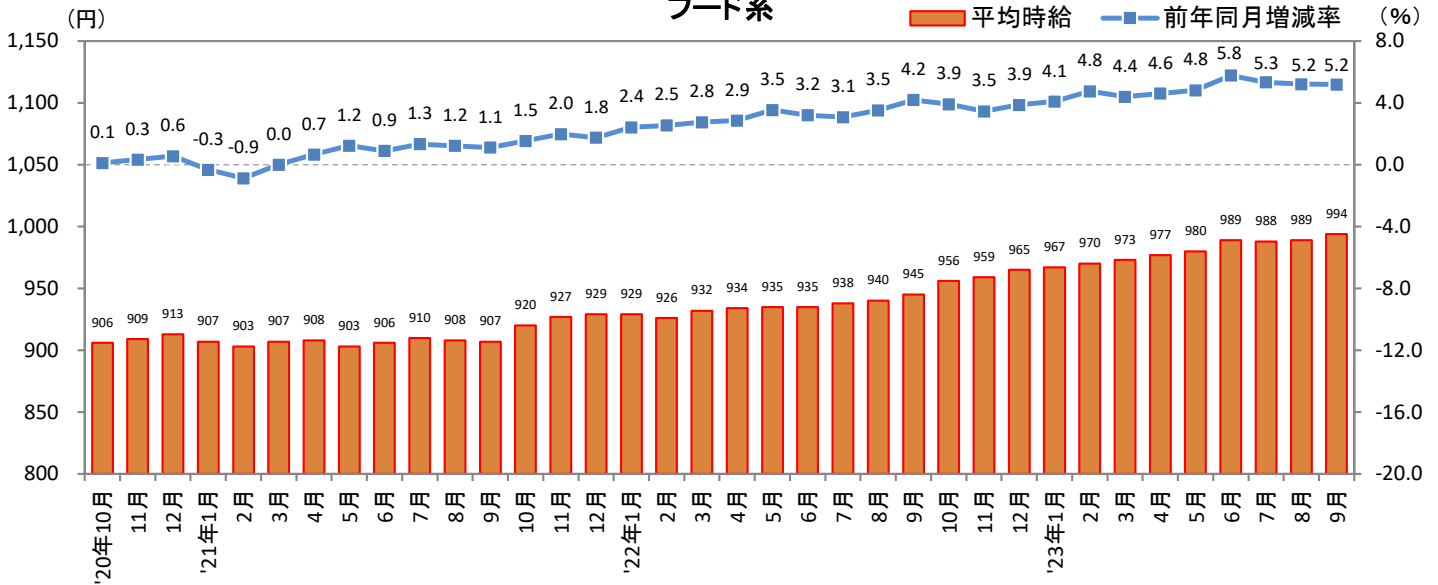

3. 福岡県 職種別 平均時給推移

販売・サービス系

フード系

製造・物流・清掃系