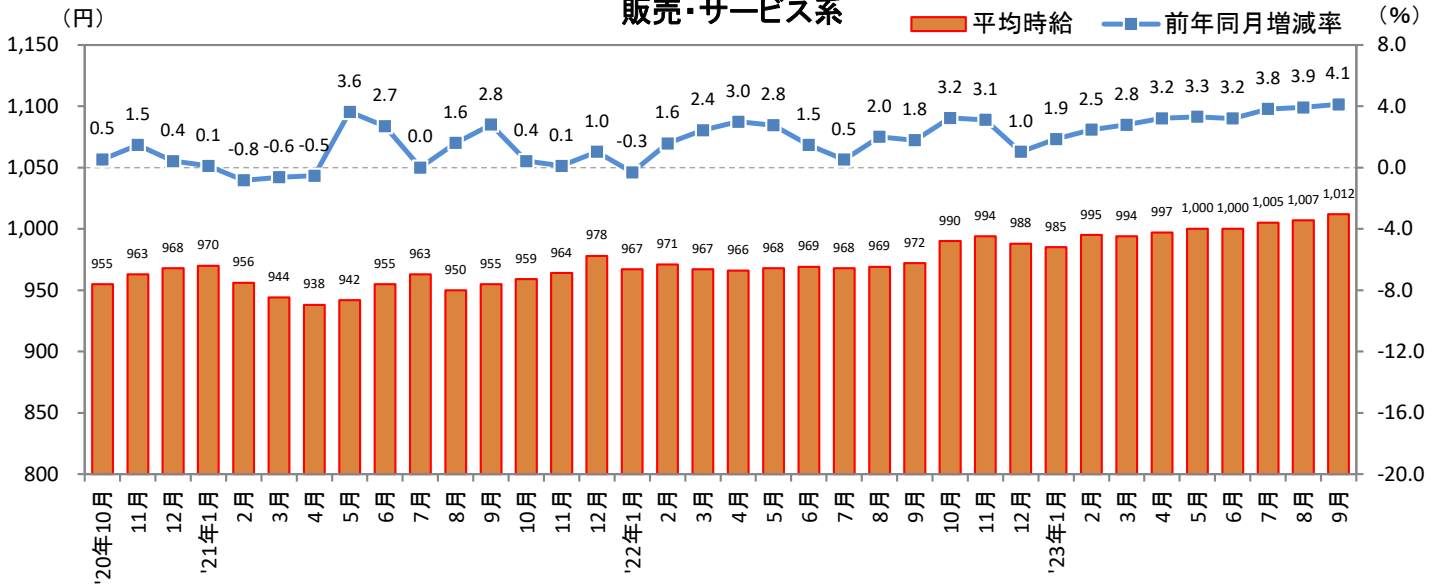

3. 福岡県 職種別 平均時給推移

販売・サービス系