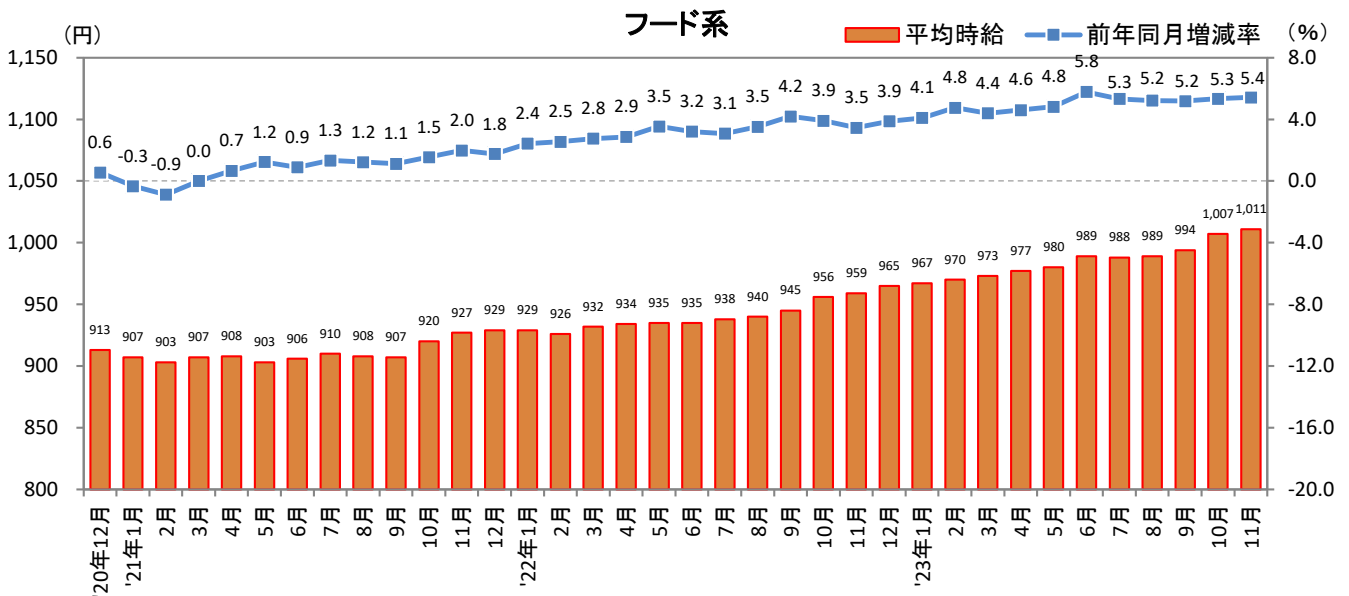

2023年12月14日

3. 福岡県 職種別 平均時給推移