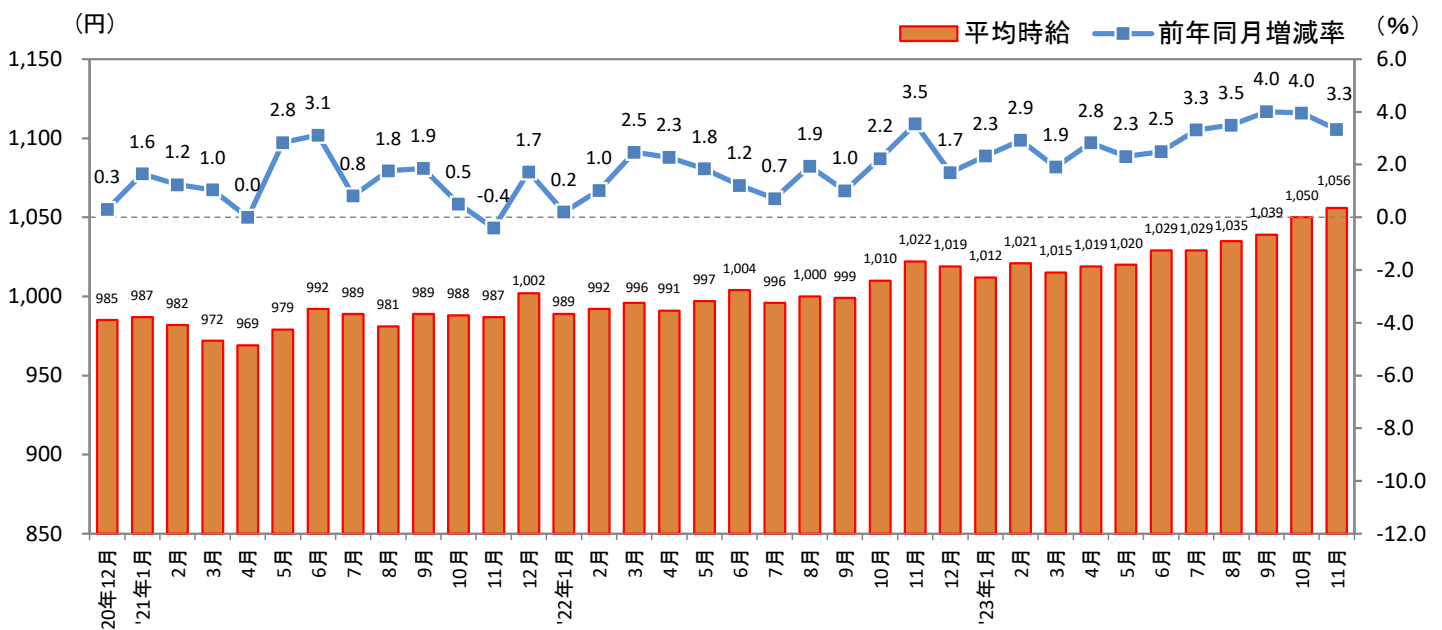

2023年12月14日

[福岡県版]

— 2023年11月度 アルバイト・パート募集時平均時給調査 — 福岡県の11月度平均時給は前年同月より34円増加の1,056円

株式会社リクルート（本社：東京都千代田区、代表取締役社長：北村 吉弘）の調査研究機関『ジョブズリサーチセンター（JBRC）』（<https://jbrc.recruit.co.jp/>）が、2023年11月度の「福岡県版 アルバイト・パート募集時平均時給調査」をまとめましたので、ご報告致します。

本調査は、当社が企画運営する求人メディア『TOWNWORK』『fromA navi』に掲載された求人情報より、「アルバイト・パート」募集の求人情報を抽出し、募集時平均時給を集計しています。

※各数値については四捨五入しているため、増減額および率が表記内の数値を集計した結果と一致しない場合があります。

■ 福岡県の平均時給は1,056円（前年同月1,022円、前月1,050円）

4カ月連続で過去最高額*を更新

前年同月より34円増加（増減率+3.3%）、前月からは6円増加（同+0.6%）となった。職種別に見ると、前年同月比は「フード系」（増減額+52円、増減率+5.4%）、「専門職系」（同+58円、+5.2%）など5職種でプラス。前月比は「販売・サービス系」（増減額+9円、増減率+0.9%）、「製造・物流・清掃系」（同+6円、+0.6%）など4職種でプラスとなった。（※2018年3月度以降の集計データによる）

1. 福岡県 平均時給推移

本件に関する
お問い合わせ先

<https://www.recruit.co.jp/support/form/>