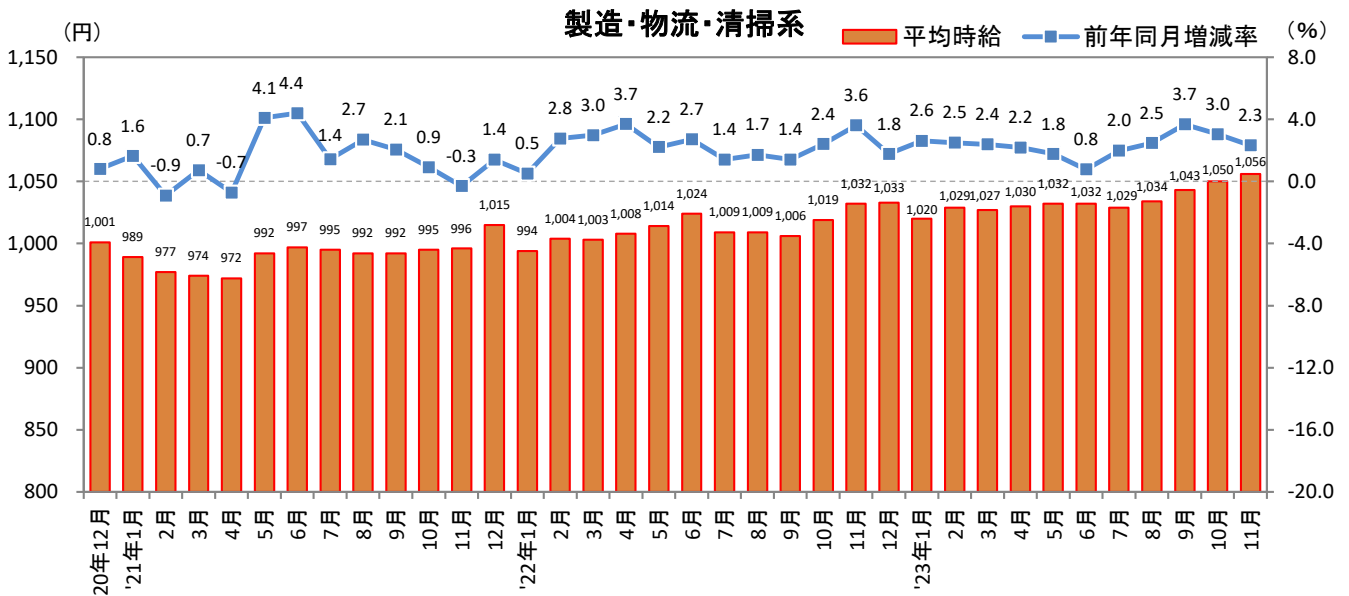

2023年12月14日

3. 福岡県 職種別 平均時給推移