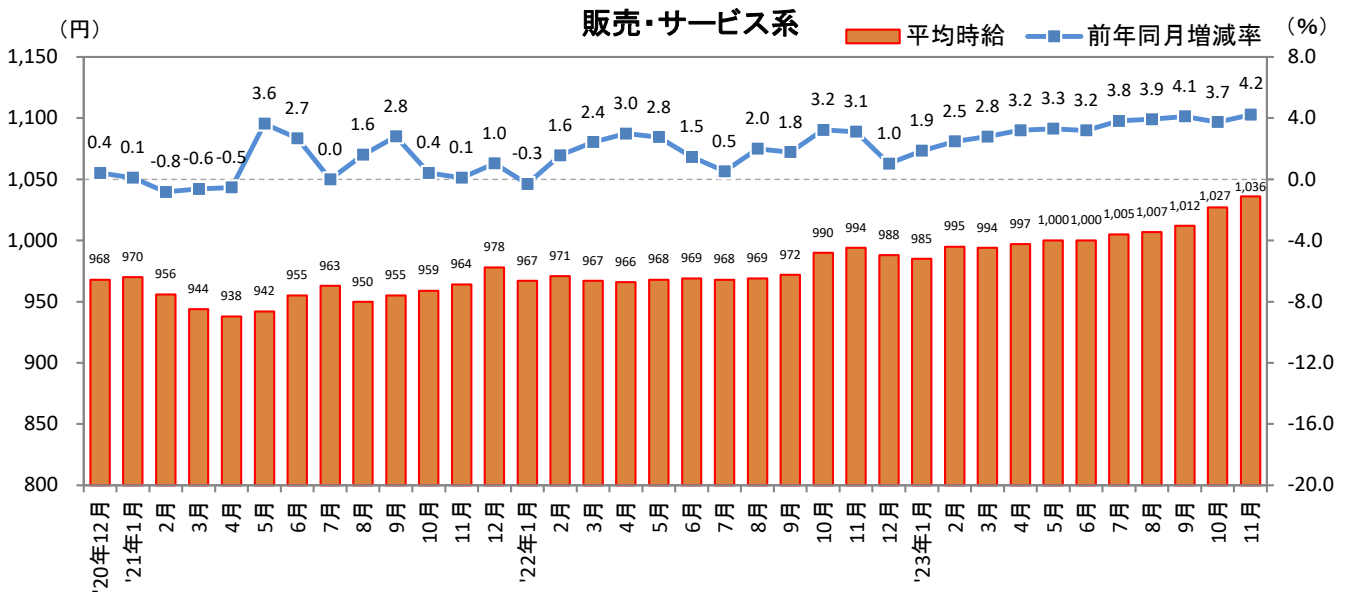

2023年12月14日

3. 福岡県 職種別 平均時給推移