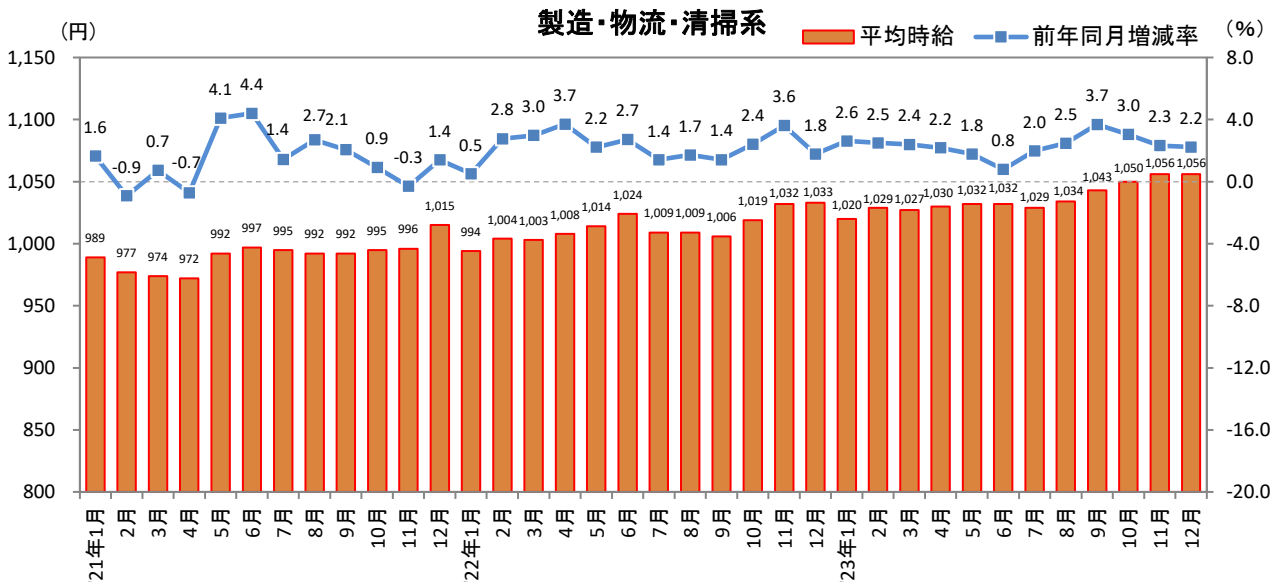

2024年1月19日

3. 福岡県 職種別 平均時給推移