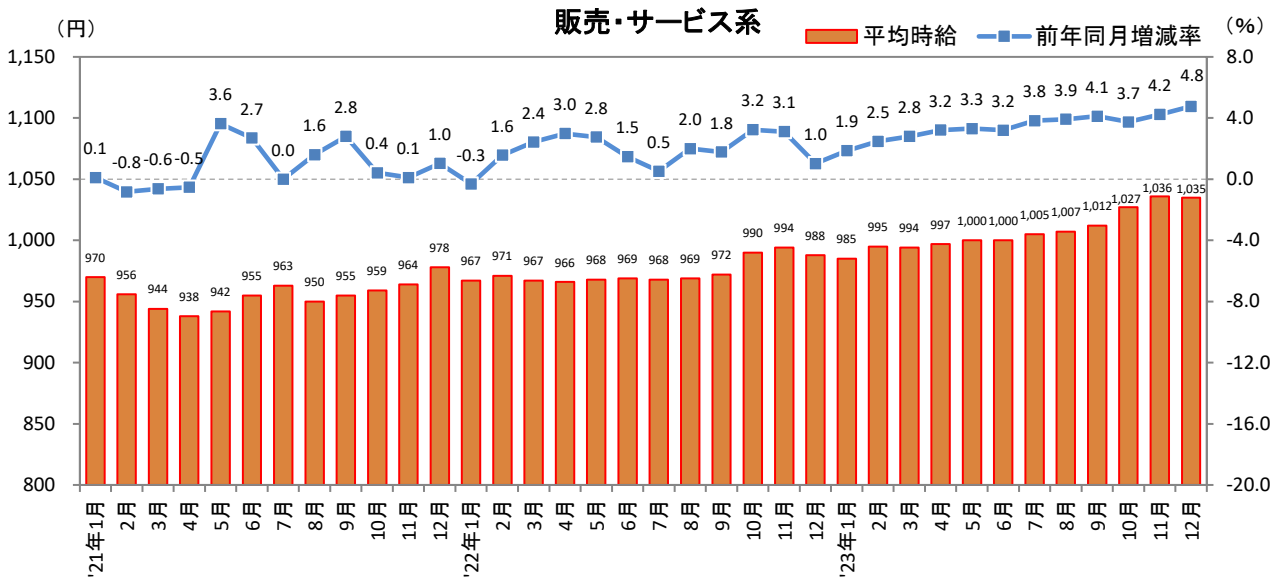

2024年1月19日

3. 福岡県 職種別 平均時給推移