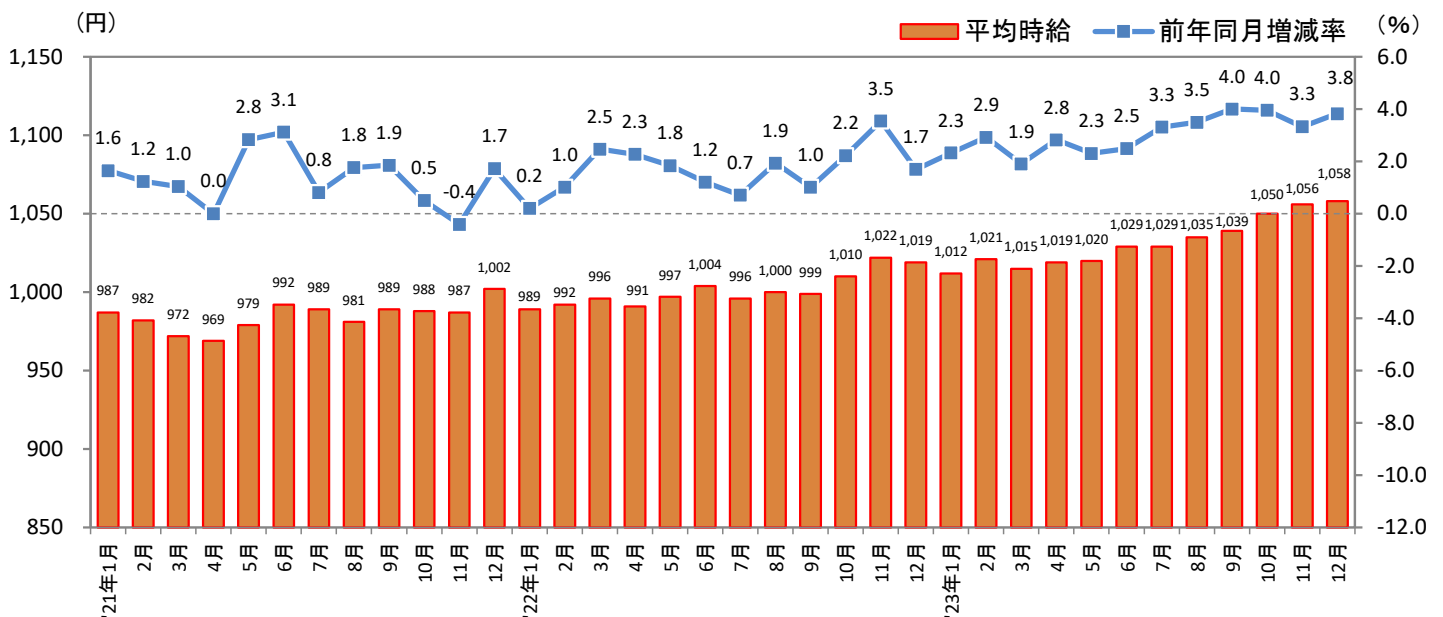

[福岡県版]

— 2023年12月度 アルバイト・パート募集時平均時給調査 — 福岡県の12月度平均時給は前年同月より39円増加の1,058円

株式会社リクルート（本社：東京都千代田区、代表取締役社長：北村 吉弘）の調査研究機関『ジョブズリサーチセンター（JBRC）』（<https://jbrc.recruit.co.jp/>）が、2023年12月度の「福岡県版 アルバイト・パート募集時平均時給調査」をまとめましたので、ご報告致します。

本調査は、当社が企画運営する求人メディア『TOWNWORK』『fromAnavi』に掲載された求人情報より、「アルバイト・パート」募集の求人情報を抽出し、募集時平均時給を集計しています。

※各数値については四捨五入しているため、増減額および率が表記内の数値を集計した結果と一致しない場合があります。

■ 福岡県の平均時給は1,058円（前年同月1,019円、前月1,056円）

5カ月連続で過去最高額*を更新

前年同月より39円増加（増減率+3.8%）、前月からは2円増加（同+0.2%）となった。職種別に見ると、前年同月比は「フード系」（増減額+53円、増減率+5.5%）、「販売・サービス系」（同+47円、+4.8%）など全職種でプラス。前月比は「フード系」（増減額+7円、増減率+0.7%）、「事務系」（同+1円、+0.1%）など2職種でプラスとなった（※2018年3月度以降の集計データによる）。

1. 福岡県 平均時給推移