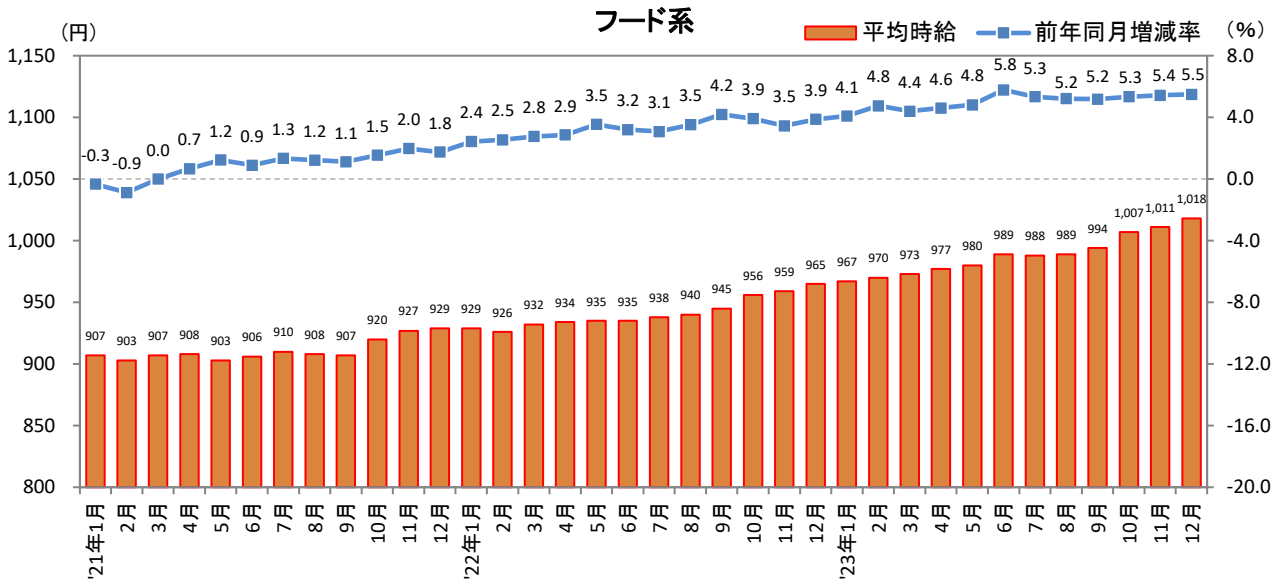

2024年1月19日

3. 福岡県 職種別 平均時給推移