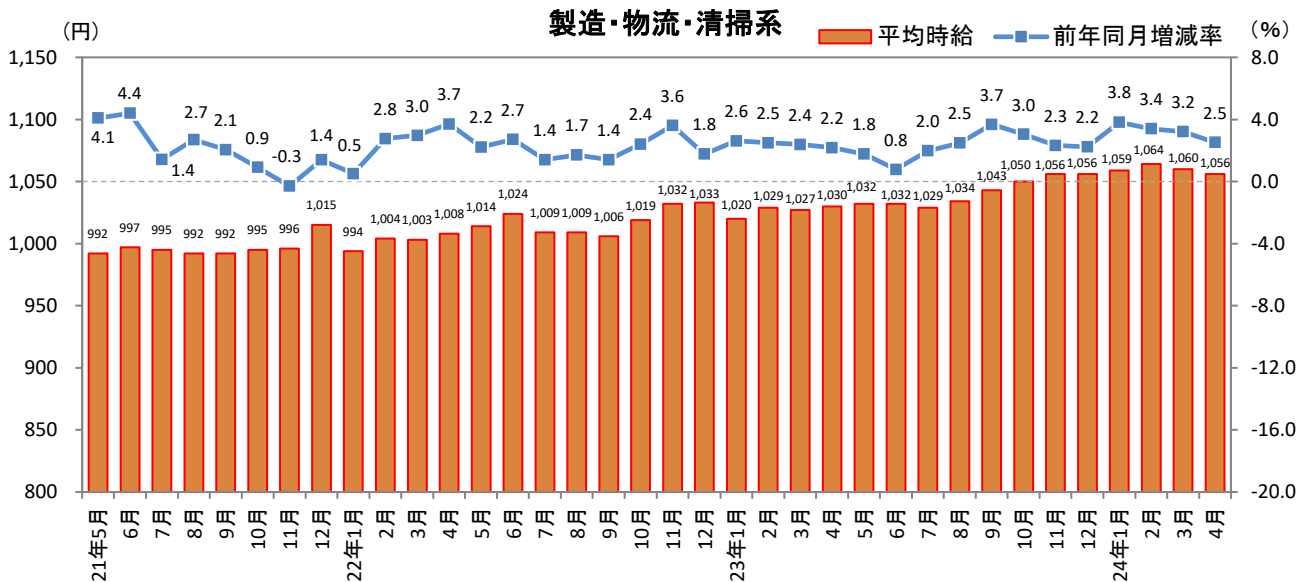

2024年5月20日

3. 福岡県 職種別 平均時給推移