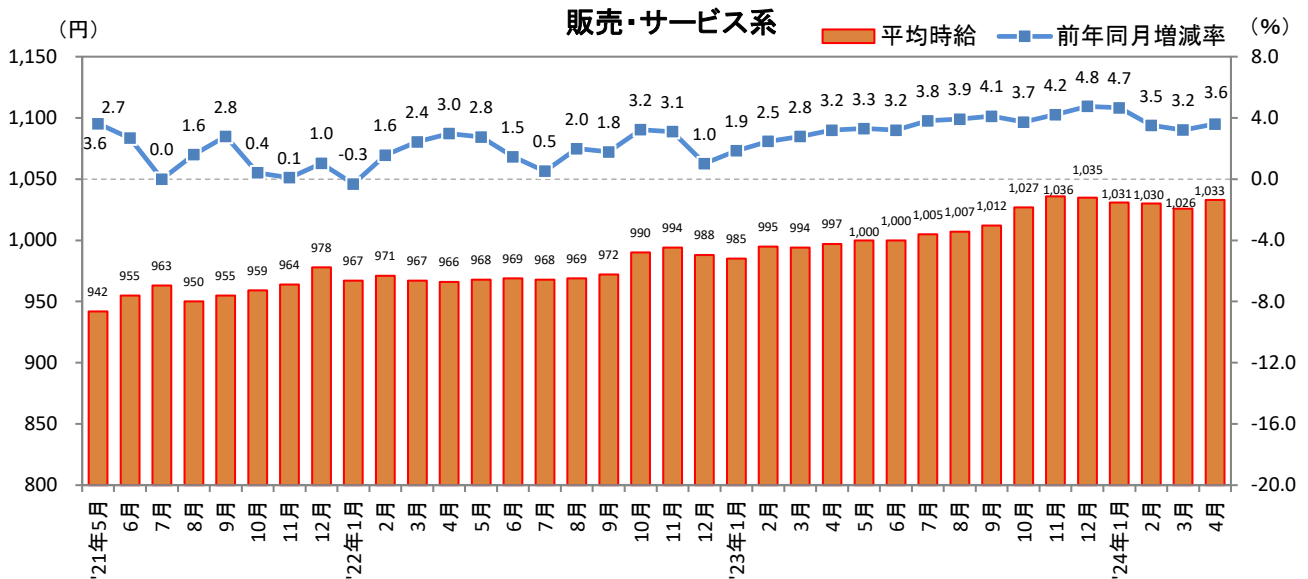

2024年5月20日

3. 福岡県 職種別 平均時給推移