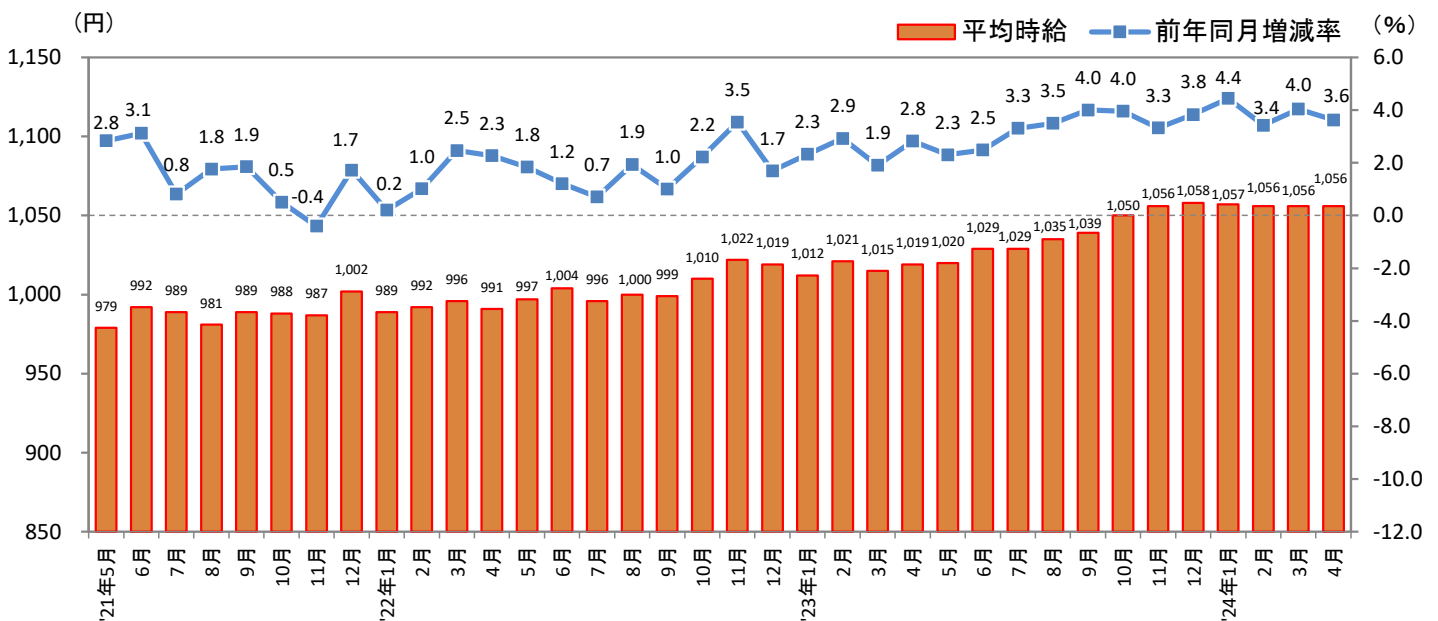

[福岡県版]

— 2024年4月度 アルバイト・パート募集時平均時給調査 — 福岡県の4月度平均時給は前年同月より37円増加の1,056円

株式会社リクルート（本社：東京都千代田区、代表取締役社長：北村 吉弘）の調査研究機関『ジョブズリサーチセンター（JBRC）』（<https://jbrc.recruit.co.jp/>）が、2024年4月度の「福岡県版 アルバイト・パート募集時平均時給調査」をまとめましたので、ご報告致します。

本調査は、当社が企画運営する求人メディア『TOWNWORK』『fromAnavi』に掲載された求人情報より、「アルバイト・パート」募集の求人情報を抽出し、募集時平均時給を集計しています。

※各数値については四捨五入しているため、増減額および率が表記内の数値を集計した結果と一致しない場合があります。

■ 福岡県の平均時給は1,056円（前年同月1,019円、前月1,056円）

前年同月より37円増加（増減率+3.6%）、前月より増減なしとなった。職種別に見ると、前年同月比は「専門職系」（増減額+75円、増減率+6.6%）、「フード系」（同+45円、+4.6%）など5職種でプラス。前月比は「販売・サービス系」（増減額+7円、増減率+0.7%）、「事務系」（同+5円、+0.4%）など3職種でプラスとなった。

1. 福岡県 平均時給推移

本件に関する
お問い合わせ先

<https://www.recruit.co.jp/support/form/>