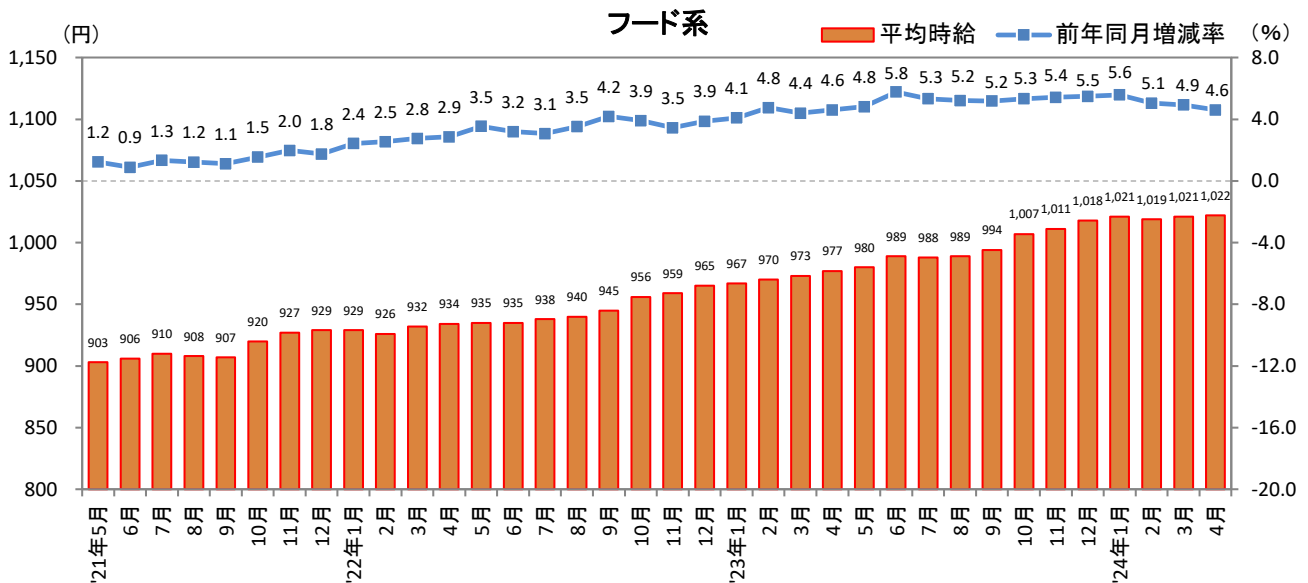

2024年5月20日

3. 福岡県 職種別 平均時給推移