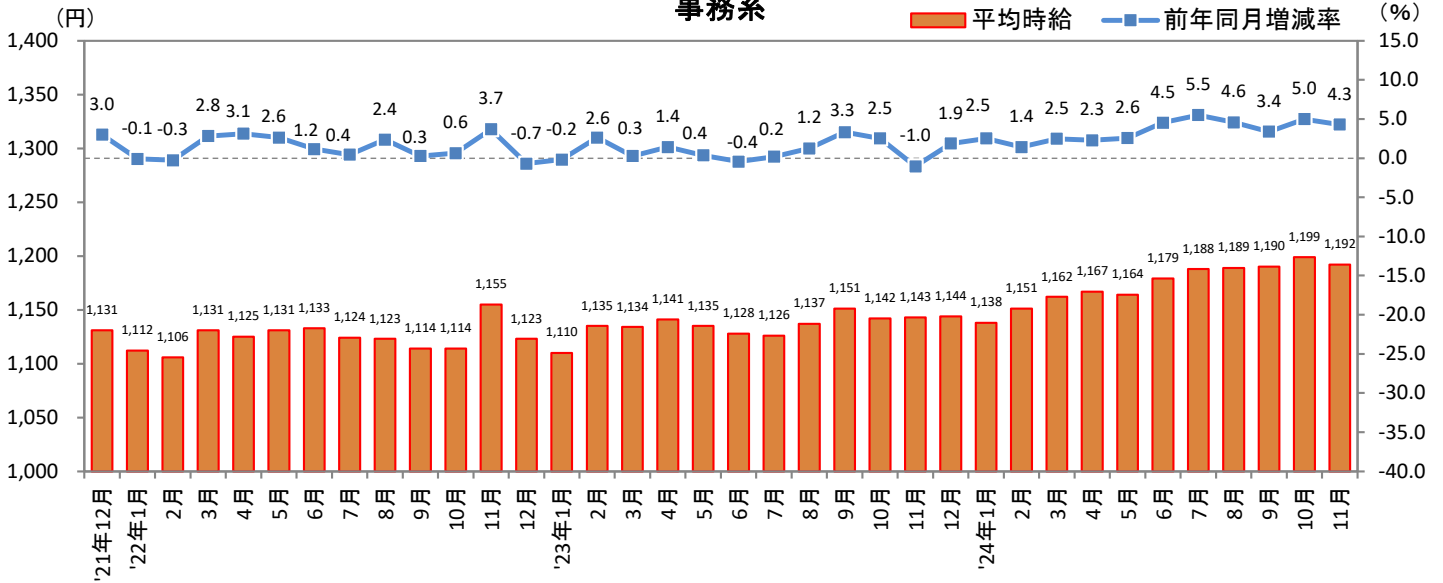

2024年12月13日

3. 福岡県 職種別 平均時給推移

販売・サービス系

フード系

製造・物流・清掃系

2024年12月13日

3. 福岡県 職種別 平均時給推移 (続き)

事務系