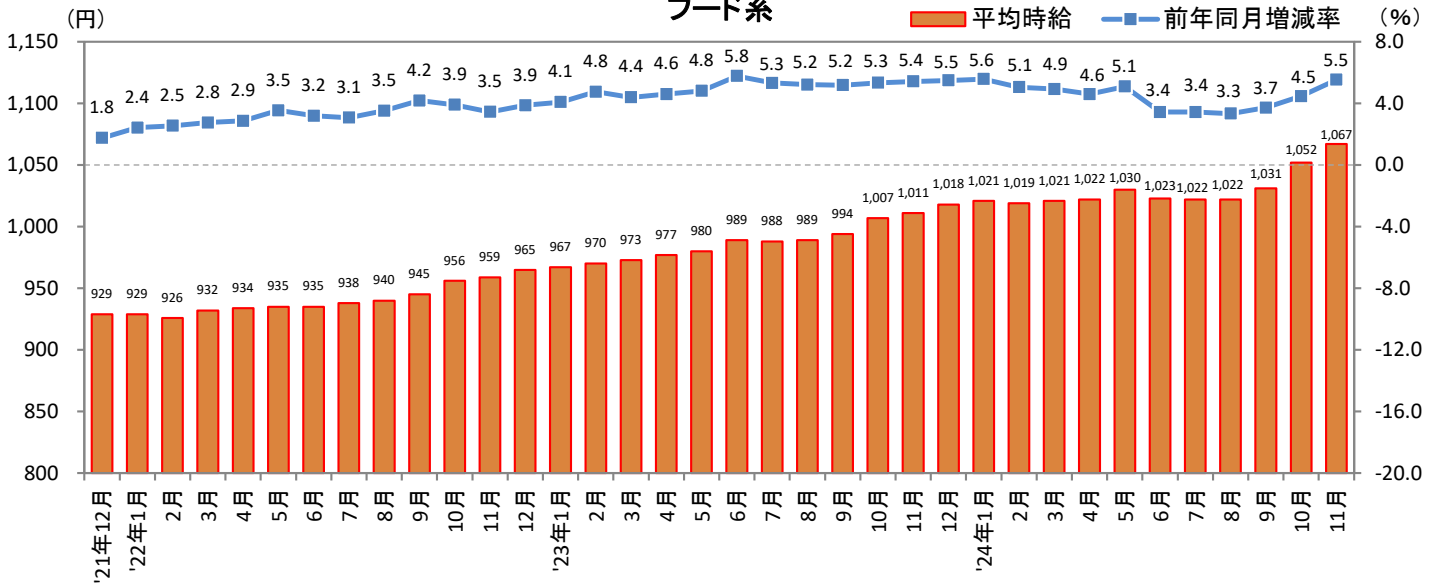

2024年12月13日

3. 福岡県 職種別 平均時給推移

販売・サービス系

フード系

製造・物流・清掃系