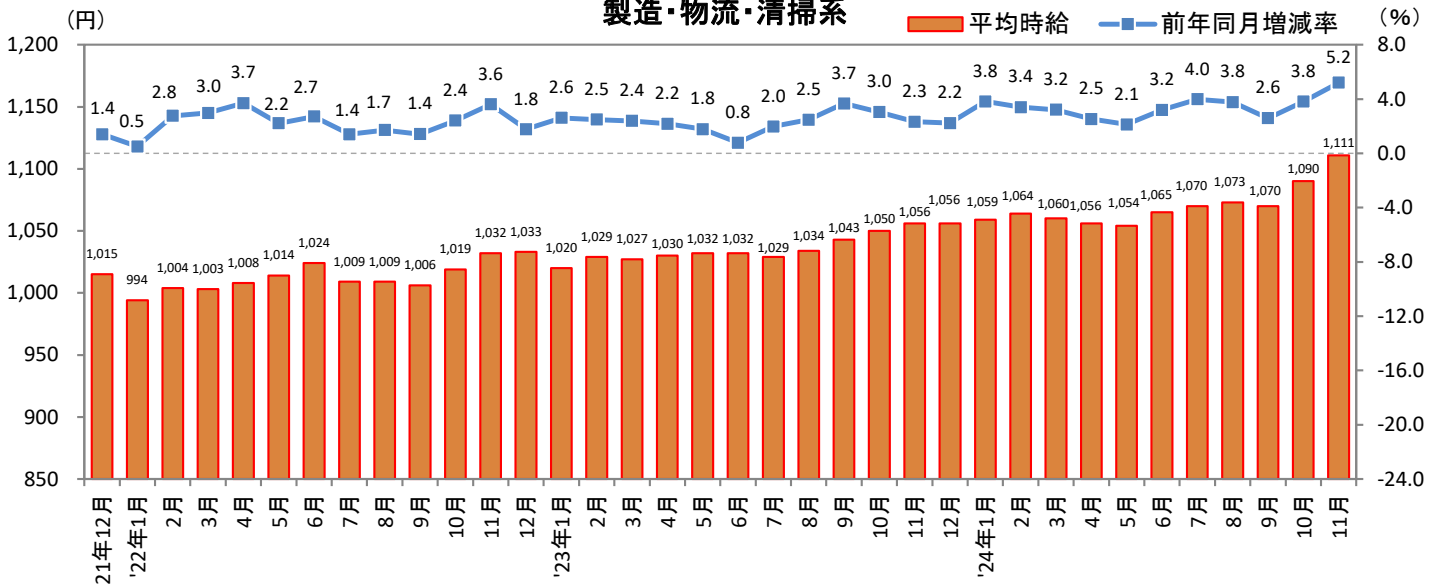

2024年12月13日

3. 福岡県 職種別 平均時給推移

販売・サービス系

フード系

製造・物流・清掃系

2024年12月13日

3. 福岡県 職種別 平均時給推移 (続き)

事務系