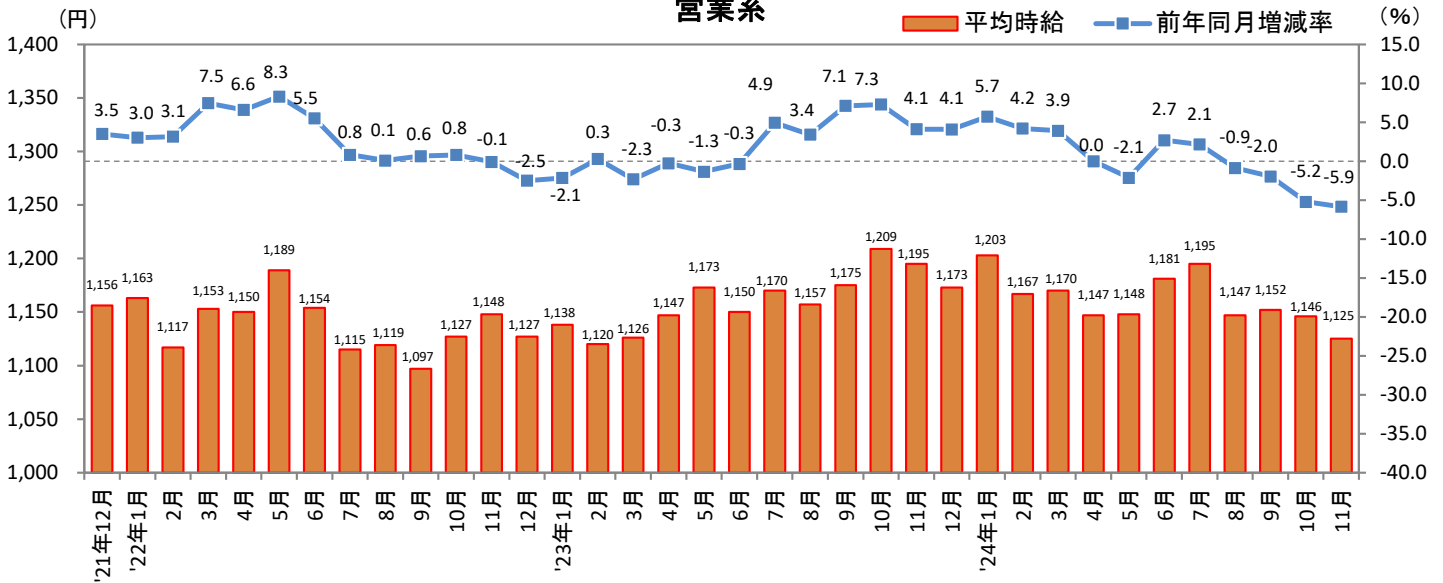

2024年12月13日

3. 福岡県 職種別 平均時給推移 (続き)

事務系

営業系

専門職系