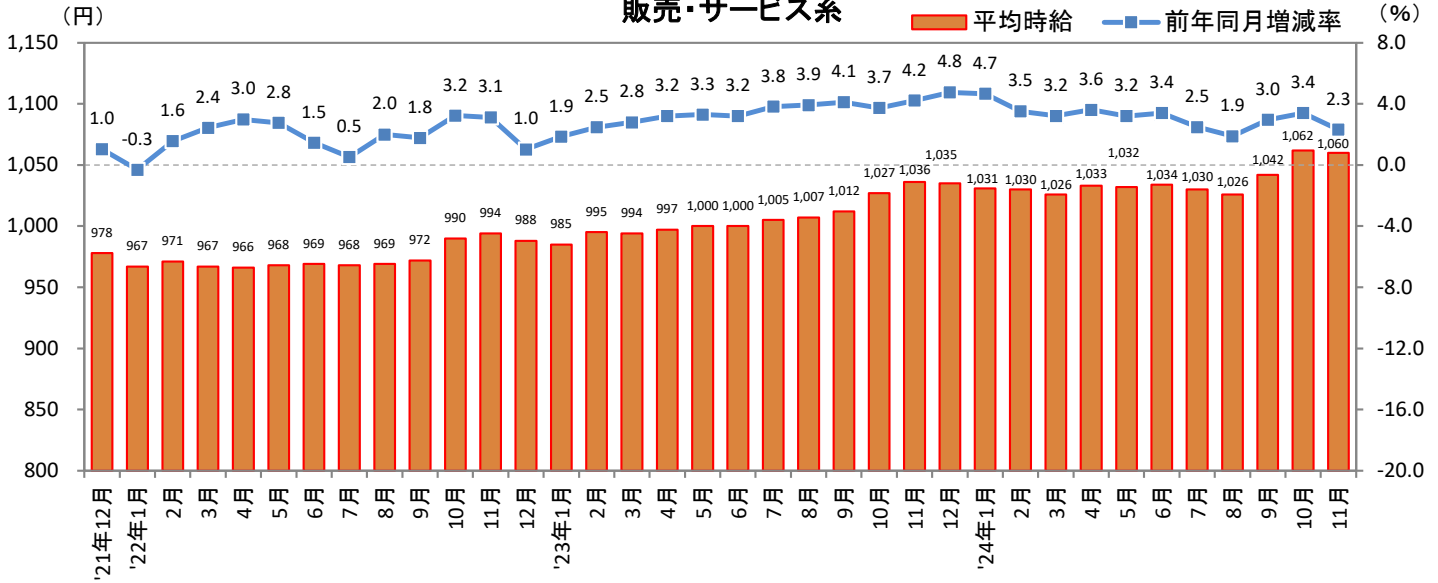

2024年12月13日

3. 福岡県 職種別 平均時給推移

販売・サービス系