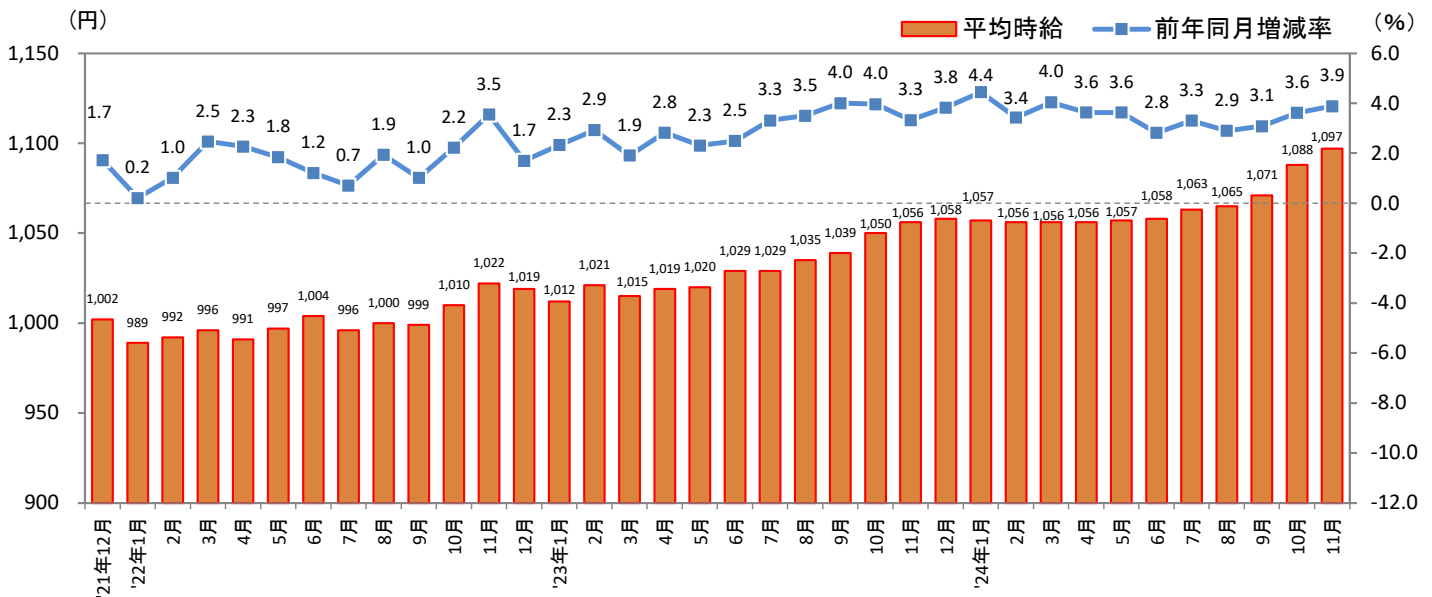

[福岡県版]

— 2024年11月度 アルバイト・パート募集時平均時給調査 — 福岡県の11月度平均時給は前年同月より41円増加の1,097円

株式会社リクルート（本社：東京都千代田区、代表取締役社長：北村 吉弘）の調査研究機関『ジョブズリサーチセンター（JBRC）』（<https://jbrc.recruit.co.jp/>）が、2024年11月度の「福岡県版 アルバイト・パート募集時平均時給調査」をまとめましたので、ご報告致します。

本調査は、当社が企画運営する求人メディア『TOWNWORK』『fromAnavi』に掲載された求人情報より、「アルバイト・パート」募集の求人情報を抽出し、募集時平均時給を集計しています。

※各数値については四捨五入しているため、増減額および率が表記内の数値を集計した結果と一致しない場合があります。

■ 福岡県の平均時給は1,097円（前年同月1,056円、前月1,088円）

- 全体：前年同月より41円増加（増減率+3.9%）、前月より9円増加（同+0.8%）
- 職種別前年同月比：「専門職系」（増減額+164円、増減率+13.9%）、「フード系」（同+56円、+5.5%）など5職種でプラス
- 職種別前月比：「専門職系」（増減額+41円、増減率+3.2%）、「製造・物流・清掃系」（同+21円、+1.9%）など3職種でプラス

1. 福岡県 平均時給推移

本件に関する
お問い合わせ先

<https://www.recruit.co.jp/support/form/>