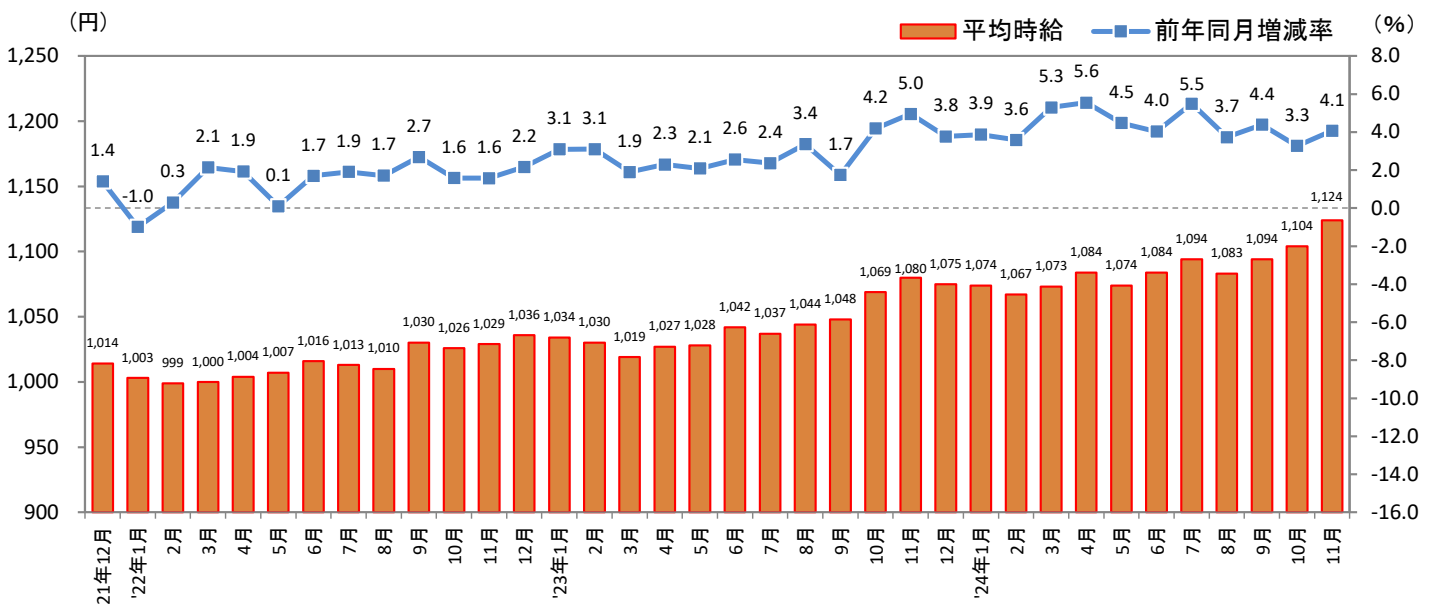

[北海道版]

— 2024年11月度 アルバイト・パート募集時平均時給調査 — 北海道の11月度平均時給は前年同月より44円増加の1,124円

株式会社リクルート（本社：東京都千代田区、代表取締役社長：北村 吉弘）の調査研究機関『ジョブズリサーチセンター（JBRC）』（<https://jbrc.recruit.co.jp/>）が、2024年11月度の「北海道版 アルバイト・パート募集時平均時給調査」をまとめましたので、ご報告致します。

本調査は、当社が企画運営する求人メディア『TOWNWORK』『fromAnavi』に掲載された求人情報より、「アルバイト・パート」募集の求人情報を抽出し、募集時平均時給を集計しています。

※各数値については四捨五入しているため、増減額および率が表記内の数値を集計した結果と一致しない場合があります。

■ 北海道の平均時給は1,124円（前年同月1,080円、前月1,104円）

- 全体：前年同月より44円増加（増減率+4.1%）、前月より20円増加（同+1.8%）
- 職種別前年同月比：「フード系」（増減額+65円、増減率+6.3%）、「製造・物流・清掃系」（同+59円、+5.4%）、「事務系」（同+53円、+4.3%）など5職種でプラス
- 職種別前月比：「製造・物流・清掃系」（増減額+46円、増減率+4.2%）、「フード系」（同+27円、+2.5%）など5職種でプラス

1. 北海道 平均時給推移

本件に関する
お問い合わせ先

<https://www.recruit.co.jp/support/form/>

2024年12月13日

2. 北海道 職種別 平均時給

大分類	今月	2023年11月			2024年10月		
	平均時給 (円)	平均時給 (円)	増減額 (円)	増減率	平均時給 (円)	増減額 (円)	増減率
販売・サービス系	1,086	1,047	39	3.7%	1,074	12	1.1%
フード系	1,102	1,037	65	6.3%	1,075	27	2.5%
製造・物流・清掃系	1,148	1,089	59	5.4%	1,102	46	4.2%
事務系	1,279	1,226	53	4.3%	1,272	7	0.6%
営業系	1,263	1,215	48	4.0%	1,255	8	0.6%
専門職系	1,122	1,196	▲ 74	-6.2%	1,208	▲ 86	-7.1%
北海道 全体	1,124	1,080	44	4.1%	1,104	20	1.8%