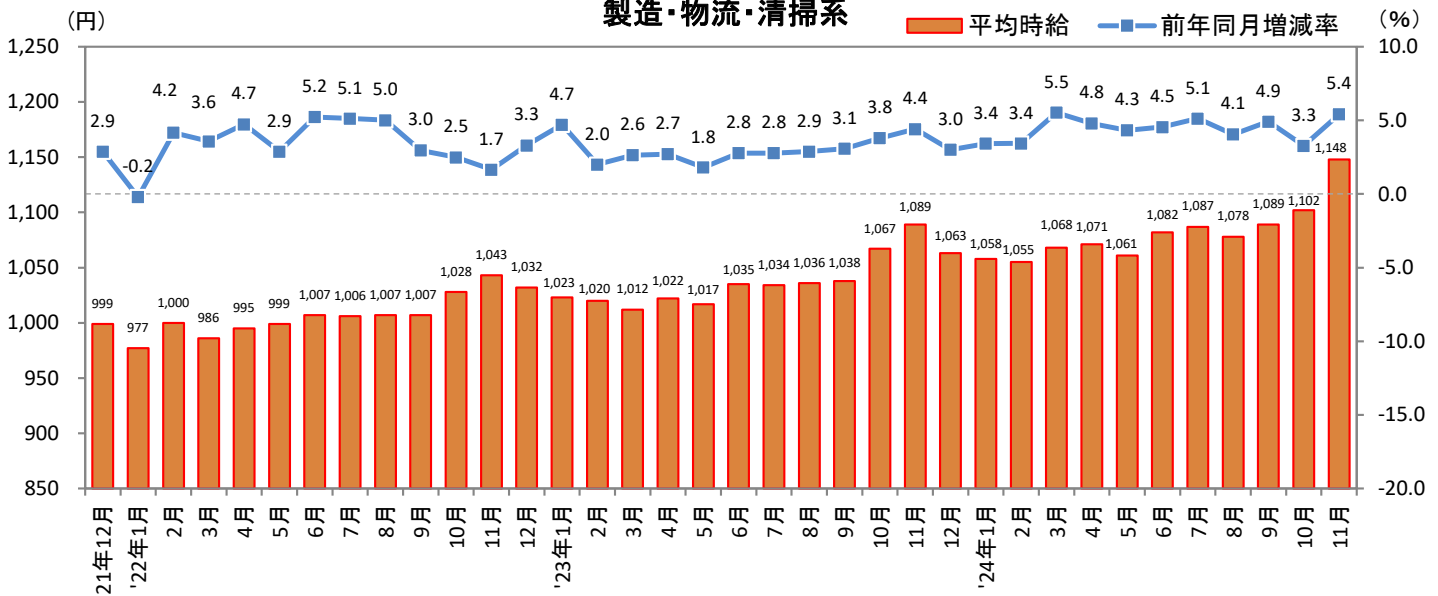

2024年12月13日

3. 北海道 職種別 平均時給推移

販売・サービス系

フード系

製造・物流・清掃系

3. 北海道 職種別 平均時給推移 (続き)