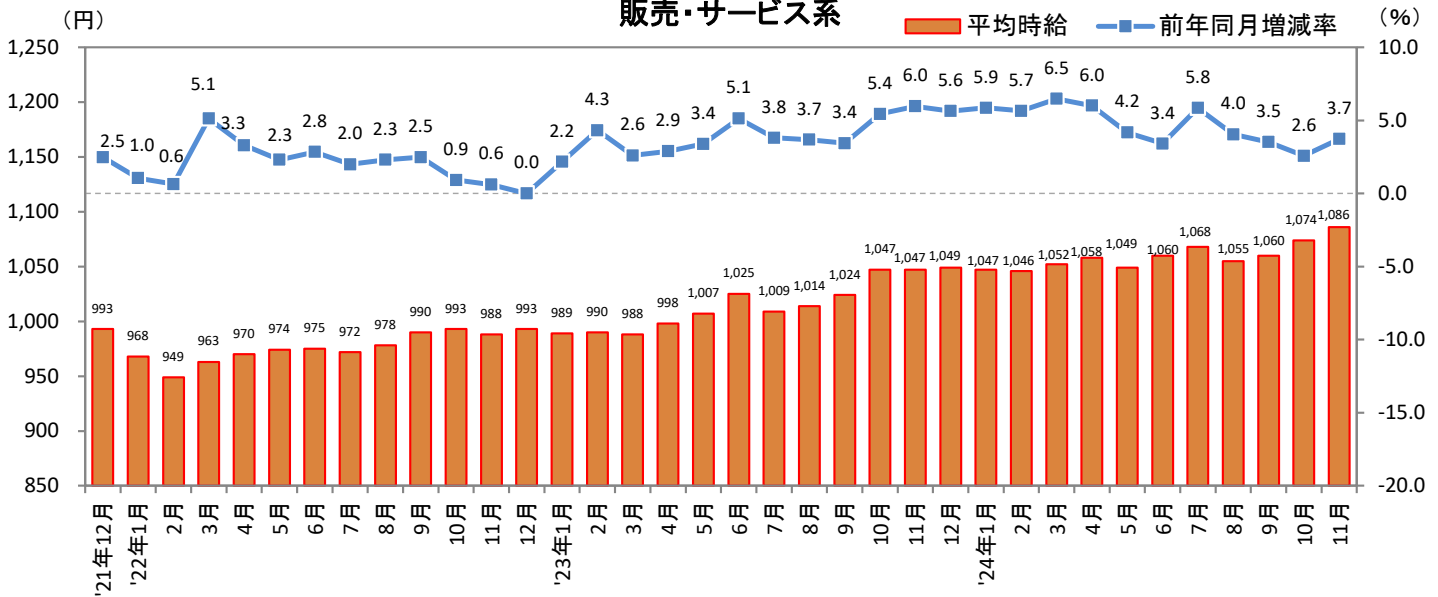

2024年12月13日

3. 北海道 職種別 平均時給推移

販売・サービス系