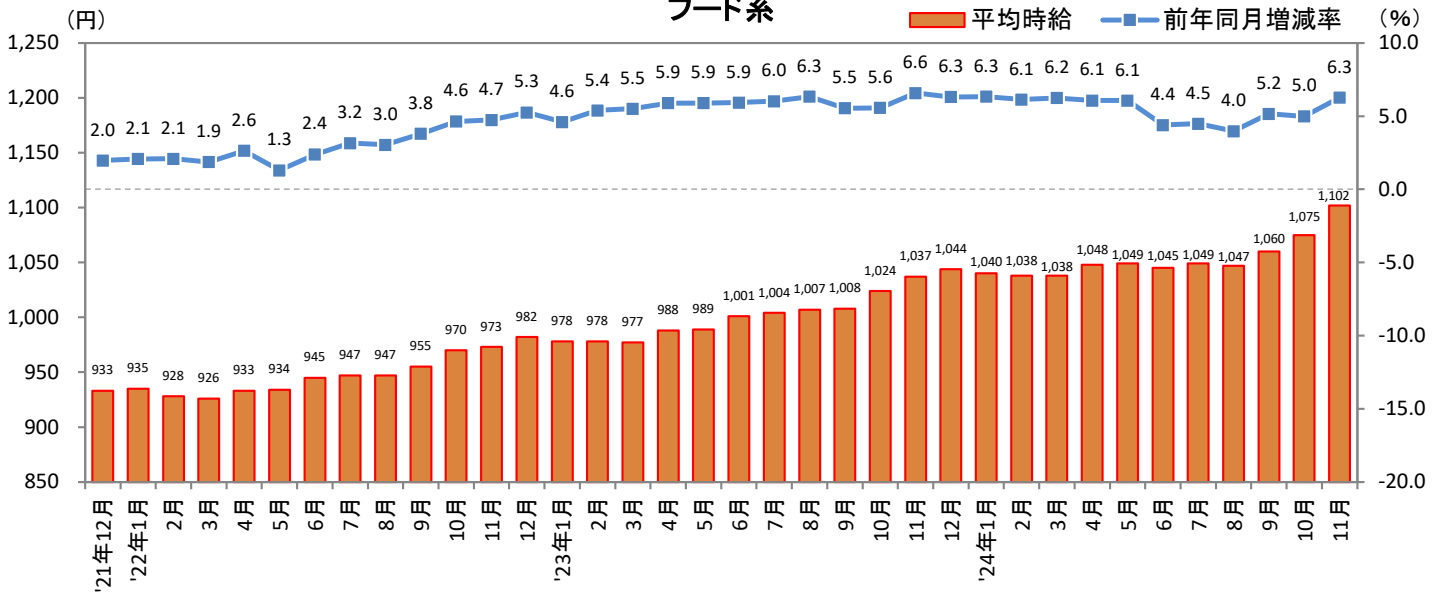

2024年12月13日

3. 北海道 職種別 平均時給推移

販売・サービス系

フード系

製造・物流・清掃系