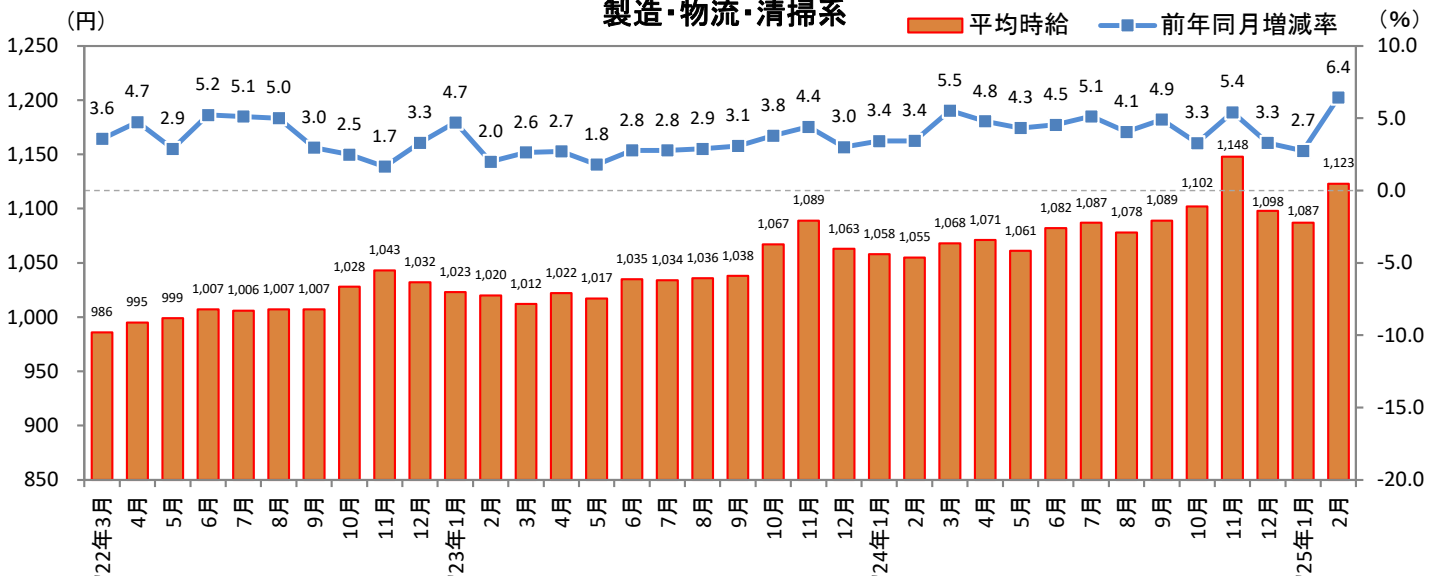

2025年3月14日

3. 北海道 職種別 平均時給推移

販売・サービス系

フード系

製造・物流・清掃系

3. 北海道 職種別 平均時給推移 (続き)