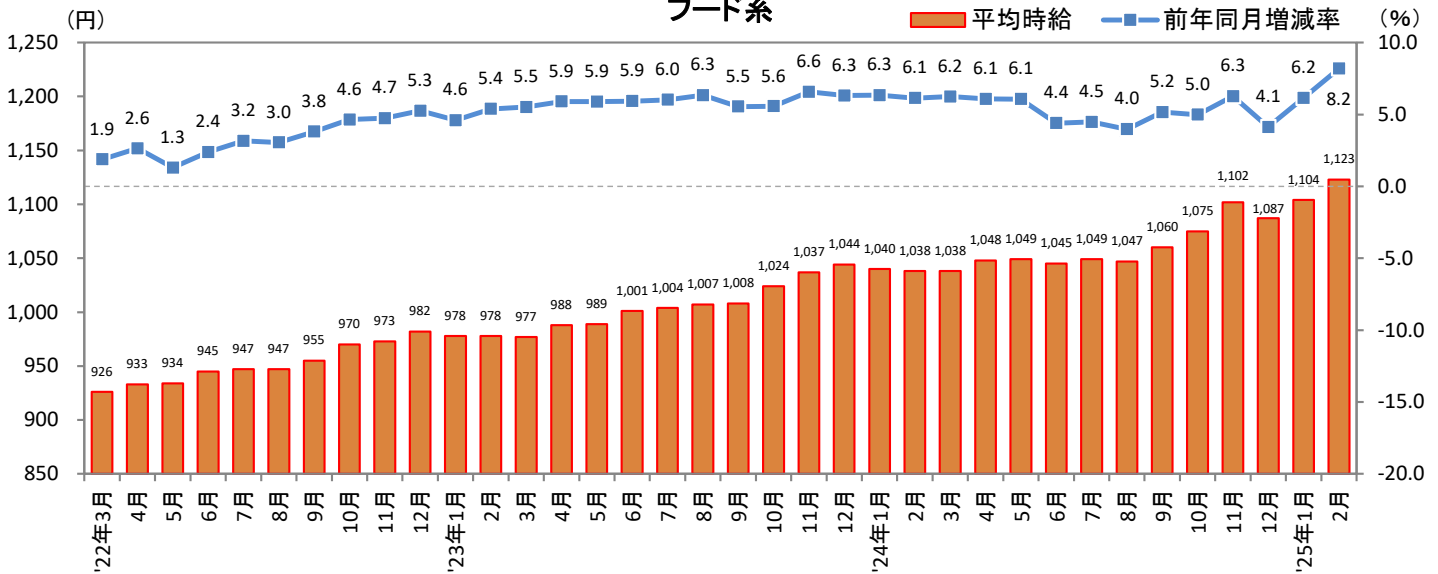

2025年3月14日

3. 北海道 職種別 平均時給推移

販売・サービス系

フード系

製造・物流・清掃系