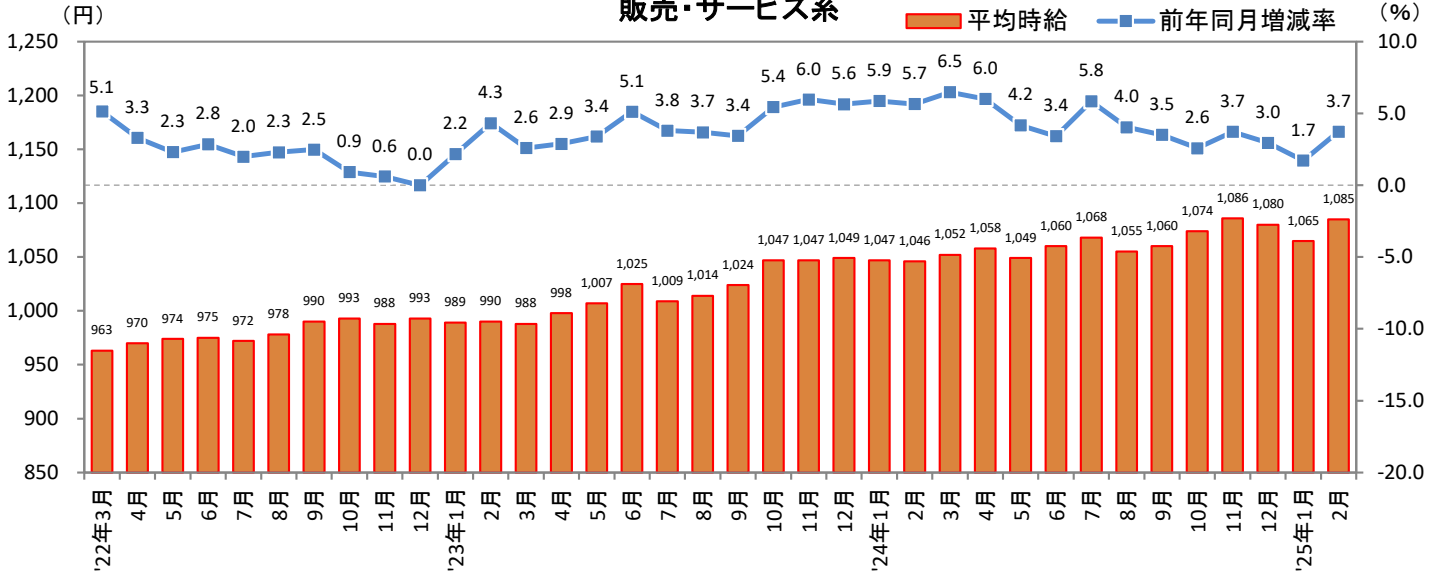

2025年3月14日

3. 北海道 職種別 平均時給推移

販売・サービス系