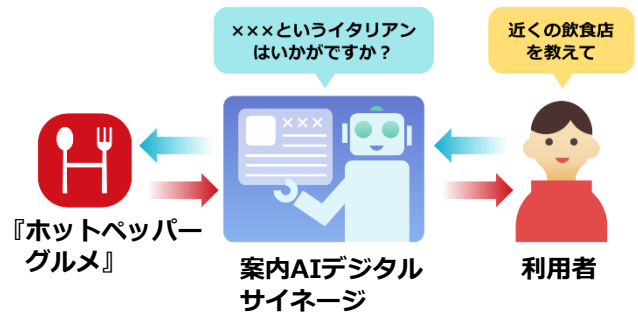

2020年2月18日

株式会社 リクルート ライフスタイル

「ネット予約」利用者数No.1 (※) サイト『ホットペッパーグルメ』が 近畿日本鉄道の案内AIデジタルサイネージ実証実験に参加 約10万店の飲食店情報を提供

株式会社リクルートライフスタイル（本社：東京都千代田区、代表取締役社長：浅野 健）が運営する「ネット予約」利用者数No.1 (※) のグルメ情報サイト『ホットペッパーグルメ』（<https://www.hotpepper.jp/>）は、近畿日本鉄道株式会社が2020年2月28日（金）から開始する、AIを活用したお客さま案内デジタルサイネージの実証実験に参加し、案内AIデジタルサイネージへ飲食店情報を提供することをお知らせします。

案内AIデジタルサイネージ実証実験への参加について

『ホットペッパーグルメ』は、近畿日本鉄道が2020年2月28日（金）～2020年4月24日（金）に実施する、AIとデジタルサイネージを活用したお客さま案内の実証実験に参加します。本実験は、多様化するお客さまのニーズや、インバウンドに向けた多言語対応など、駅での案内業務におけるサービスの検討・検証が目的です。関西圏と東海圏の6駅にAIを活用した案内AIデジタルサイネージを計8台設置し、駅構内や駅周辺の案内を行います。『ホットペッパーグルメ』は自社で保有する約10万店の飲食店情報（店舗情報、メニュー、写真、口コミ、地図など）を案内AIデジタルサイネージ事業者へ提供することで、利用者の飲食店検索をサポートします（利用できる飲食店情報は各システムによって異なります）。

■ 飲食店情報の提供イメージ

『ホットペッパーグルメ』が提供する飲食店情報を、各案内AIデジタルサイネージへ提供し、利用者へ案内します

『ホットペッパーグルメ』の取り組み背景と利用者・飲食店のメリット

飲食店選びにおいては、事前に情報検索を行い来店するケースの中でも、直前に飲食店を選んで来訪する“直前検索”のニーズが高まっています。『ホットペッパーグルメ』ではそうした消費者ニーズに応えるため、『ホットペッパーグルメ』のUI改善などを積極的に行ってきましたが、本実証実験への参加によって、さらに飲食店の“直前検索”を活性化していきたいと考えています。なお、本実証実験では、『ホットペッパーグルメ』の飲食店情報を利用することで、たとえ土地勘のない場所であっても利用者のニーズに合った飲食店情報を取得できるようになります。一方、飲食店にとっても、訪日外国人を含めた旅行者を中心に、新規顧客の獲得につながると考えられます。