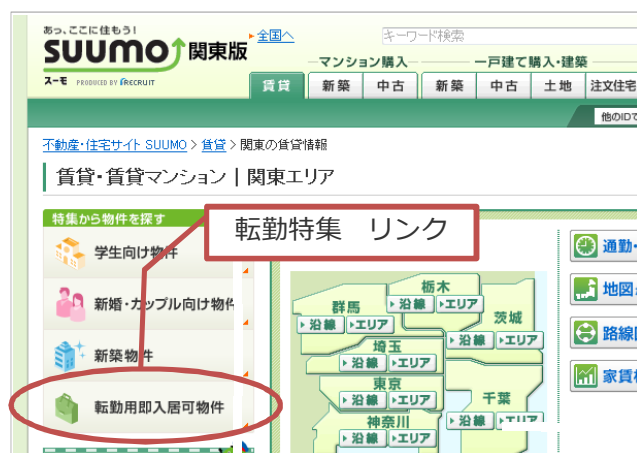

2013年春 転勤特集について

▲ PC画面
 スマートフォン画面▶

2013年版 概要

- ・掲載期間：2013年2月6日（水）～2013年4月30日（火）（12週間）
- ・対象エリア：関東全域・関西全域・愛知・三重・岐阜・北海道・宮城・広島・福岡
- ・SUUMO賃貸の各地域トップページにリンクあり（右図ご参照ください）

転勤特集とは？

「即入居可能物件」あるいは「4月末までに入居開始可能な物件」の中から賃貸物件を探せる特集です。転勤の為にすぐに引越しをしたい方、忙しくて物件探しに時間をかけられない方に便利です。

2013年版のポイント

- ・スマートフォンサイトでも探せる！
 スマートフォン対応により、移動時間や空き時間にお部屋探ししやすくなりました。
 ※一部PC画面に遷移します
- ・動画コンテンツが追加！
 転勤先から離れた場所においても、まるで実際に内見したようにお部屋の様子を見ることができます。

リクルート住まいカンパニーはこれからも、ひとりひとりにあった「まだ、ここにない、出会い。」を届けていきます