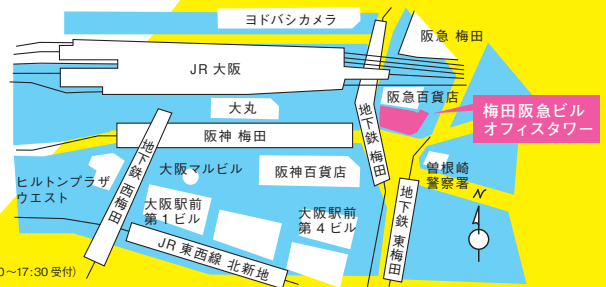

※所要時間：20分程度

※所要時間：30分程度

ひとがら登録 + 応募 コーナー

あなたのひとがらをはたらいくに登録してみましょう。その場で応募もできます。
※「はたらいく」へのご登録には携帯もしくはパソコンのメールアドレスが必要です。(ショートメール不可)

※先着100名様までとなります

証明写真、無料で撮影コーナー

あなたの履歴書写真をプロが撮影。当日中に現像してお渡しできます。
※混雑の程度により異なりますが、現像からお渡しまでにはお時間がかかります。

おことわり 会場の席数やパソコンの台数には限りがございます。混雑時には入場をお断りさせていただく場合がございますので予めご了承ください。

2014年 11月15日(土) **無料**

時間：12:00 - 17:00 (最終受付 16:30)

会場：梅田阪急ビル オフィスタワー 30階 中ホール・大ホール
〒530-8240 大阪市北区角田町 8-1

主催：株式会社リクルートジョブズ 〒104-8227 東京都中央区銀座 7-3-5 ヒューリック銀座7丁目ビル Tel.03-3572-1191 (平日 9:30～17:30 受付)

無料

予約不要

入退出自由

第二新卒歓迎

フリーター歓迎