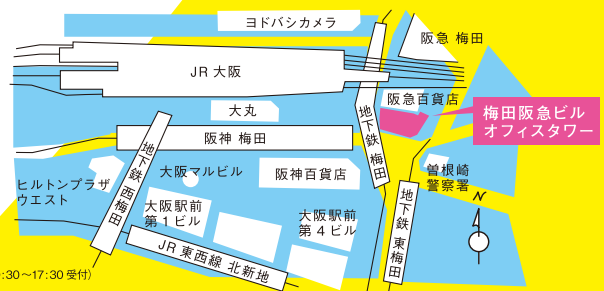

履歴書の書き方、
自己PRの方法、
面接のコツセミナー

13:00～・15:00～

※所要時間：20分程度

※所要時間：30分程度

ひとがら登録 + 応募 コーナー

あなたのひとがらをはたらいくに登録してみよう。その場で応募もできます。
※「はたらいく」への登録には携帯もしくはパソコンのメールアドレスが必要です。(ショートメール不可)

※先着100名様までとなります

証明写真、無料で撮影コーナー

あなたの履歴書写真をプロが撮影。当日中に現像してお渡します。
※混雑の程度により異なりますが、現像からお渡しまでにはお時間がかかります。

おことわり 会場の席数やパソコンの台数には限りがございます。混雑時には入場をお断りさせていただく場合がございますので予めご了承ください。

2015年 11月14日(土) 無料

時間：12:00 - 17:00 (最終受付 16:30) (入退場自由)

会場：梅田阪急ビル オフィスタワー 30階 中ホール・大ホール

〒530-8240 大阪市北区角田町 8-1 駅からは傘いらず!

RECRUIT

主催：株式会社リクルートジョブズ 〒104-8227 東京都中央区銀座 7-3-5 ヒューリック銀座 7丁目ビル Tel.03-3572-1191 (平日 9:30～17:30 受付)

予約不要

事前予約は不要です。
お気軽にお越しください。

服装自由

企業ブースや証明写真撮影コーナーを
ご利用される場合、スーツで来場される
方が比較的多くいらっしゃいます。