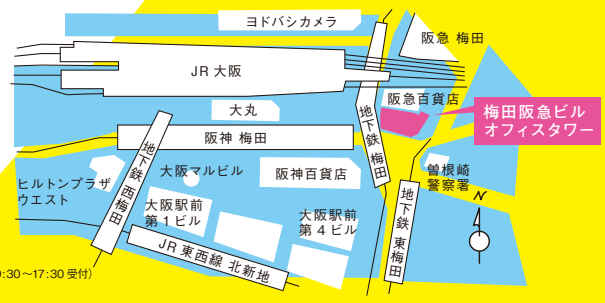

履歴書の書き方、自己PRの方法、面接のコツセミナー
13:00～・15:00～
*所要時間：20分程度

※所要時間：30分程度
ひとがら登録 + 応募 コーナー
あなたのひとがらを『はたらいく』に登録してみましょう。その場で応募もできます。
*「はたらいく」へのご登録には携帯もしくはパソコンのメールアドレスが必要です。(ショートメール不可)

※先着100名様までとなります
証明写真、無料で撮影コーナー
あなたの履歴書写真をプロが撮影。当日中に現像してお渡します。
*混雑の程度により異なりますが、現像からお渡しまでにはお時間がかかります。

おことわり 会場の席数やパソコンの台数には限りがございます。混雑時には入場をお断りさせていただく場合がございますので予めご了承ください。

2016年 6月11日(土) **無料**

時間：12:00 - 17:00 (最終受付 16:30) **入退場自由**

会場：梅田阪急ビル オフィスタワー 30階 中ホール・大ホール
〒530-8240 大阪市北区角田町 8-1 **駅からは傘いらず!**

RECRUIT 主催：株式会社リクルートジョブズ 〒104-8227 東京都中央区銀座7-3-5ヒューリック銀座7丁目ビル Tel.03-3572-1191 (平日 9:30～17:30 受付)