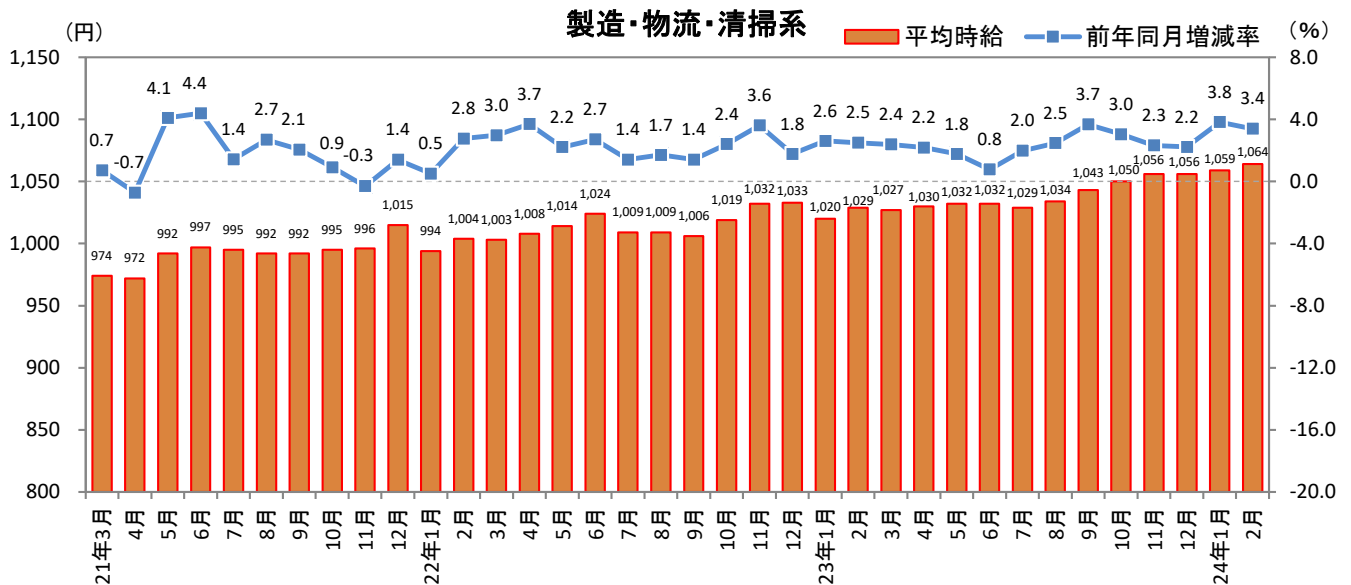

2024年3月14日

3. 福岡県 職種別 平均時給推移