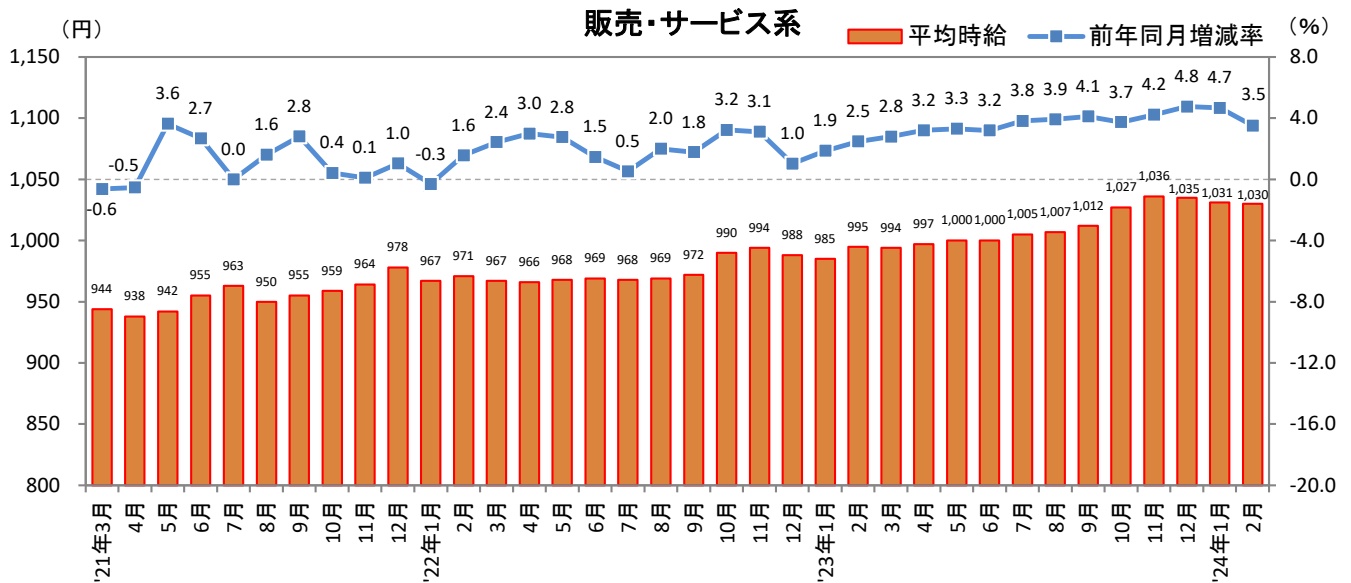

2024年3月14日

3. 福岡県 職種別 平均時給推移