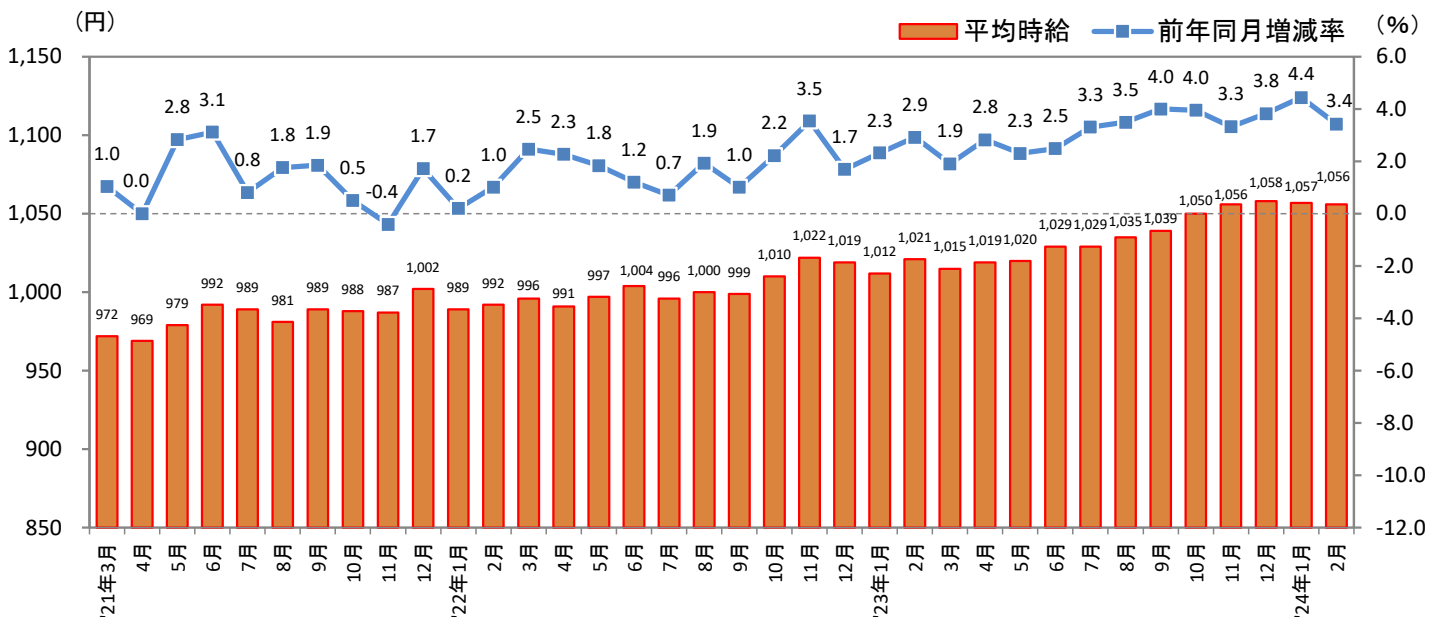

[福岡県版]

ー2024年2月度 アルバイト・パート募集時平均時給調査ー 福岡県の2月度平均時給は前年同月より35円増加の1,056円

株式会社リクルート（本社：東京都千代田区、代表取締役社長：北村 吉弘）の調査研究機関『ジョブズリサーチセンター（JBRC）』（<https://jbrc.recruit.co.jp/>）が、2024年2月度の「福岡県版 アルバイト・パート募集時平均時給調査」をまとめましたので、ご報告致します。

本調査は、当社が企画運営する求人メディア『TOWNWORK』『fromAnavi』に掲載された求人情報より、「アルバイト・パート」募集の求人情報を抽出し、募集時平均時給を集計しています。

※各数値については四捨五入しているため、増減額および率が表記内の数値を集計した結果と一致しない場合があります。

■ 福岡県の平均時給は1,056円（前年同月1,021円、前月1,057円）

前年同月より35円増加（増減率+3.4%）、前月より1円減少（同-0.1%）となった。職種別に見ると、前年同月比は「フード系」（増減額+49円、増減率+5.1%）、「専門職系」（同+45円、+3.9%）など全職種でプラス。前月比は「フード系」（前月比増減額-2円、増減率-0.2%）、「販売・サービス系」（同-1円、-0.1%）など3職種でマイナスとなった。

1. 福岡県 平均時給推移

本件に関する
お問い合わせ先

<https://www.recruit.co.jp/support/form/>