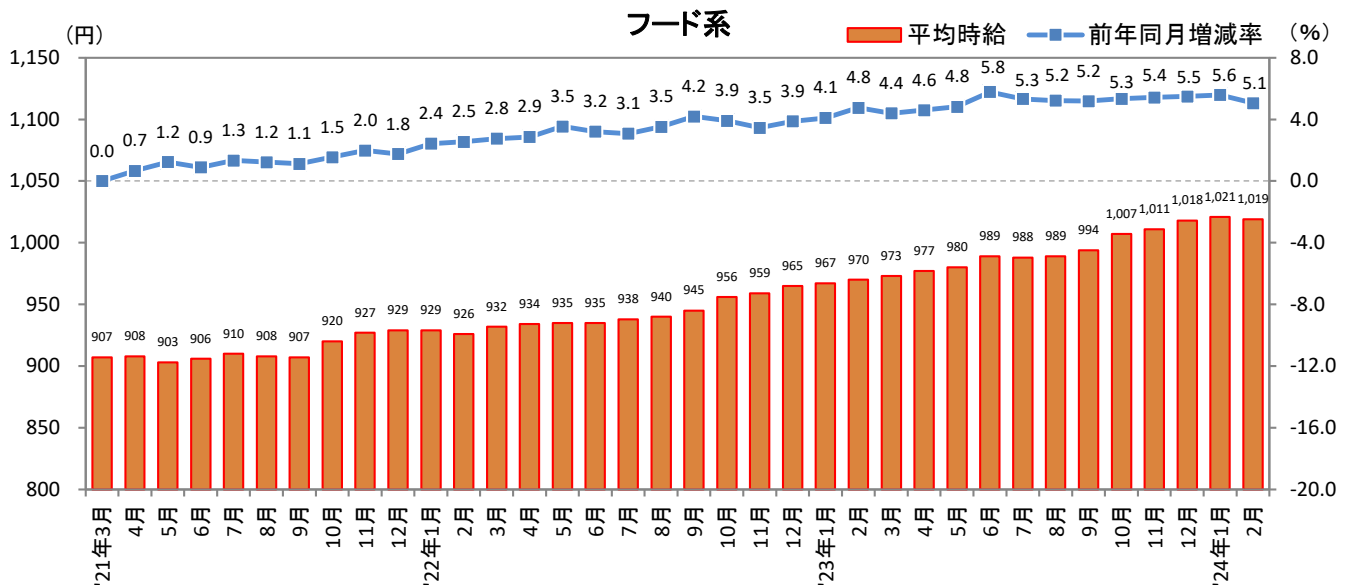

2024年3月14日

3. 福岡県 職種別 平均時給推移