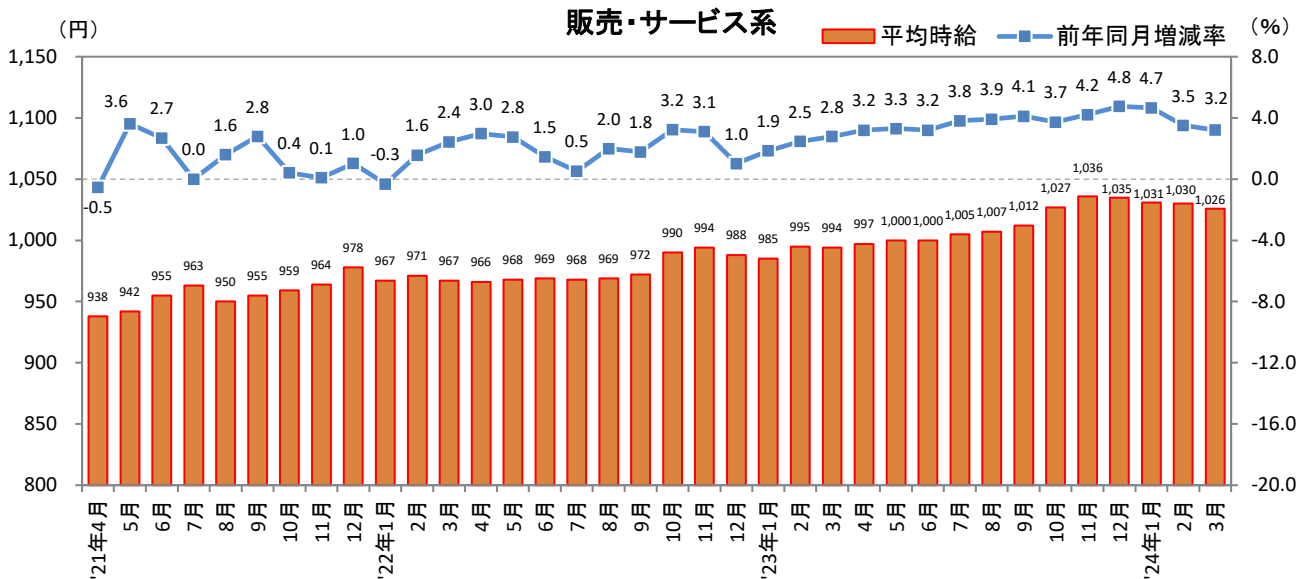

2024年4月12日

3. 福岡県 職種別 平均時給推移