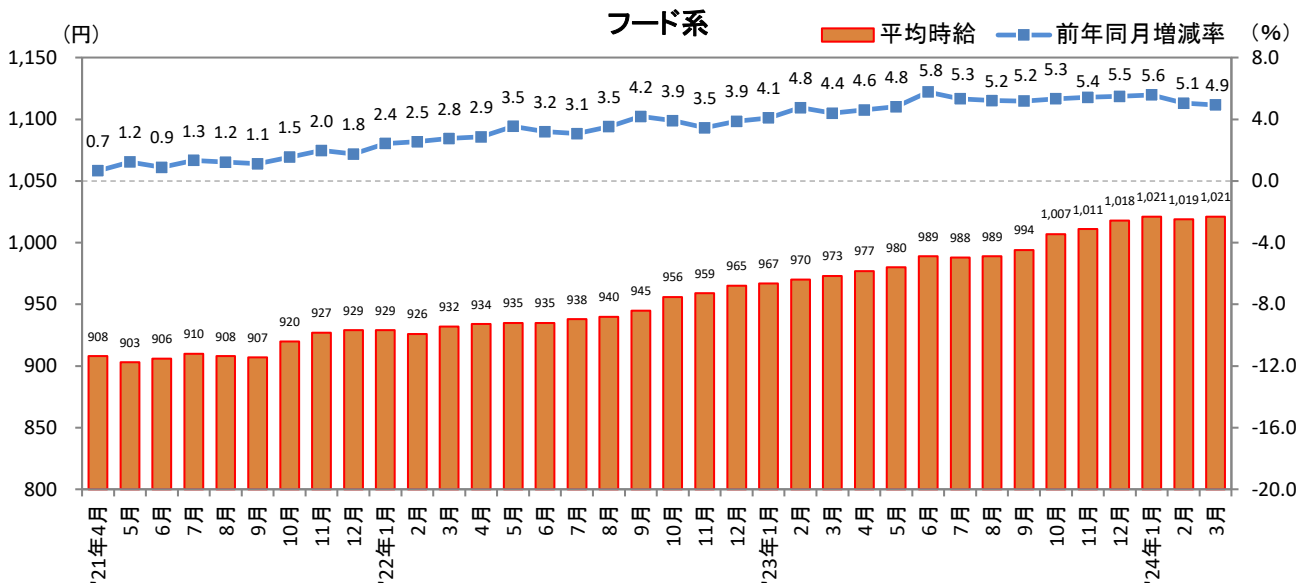

2024年4月12日

3. 福岡県 職種別 平均時給推移