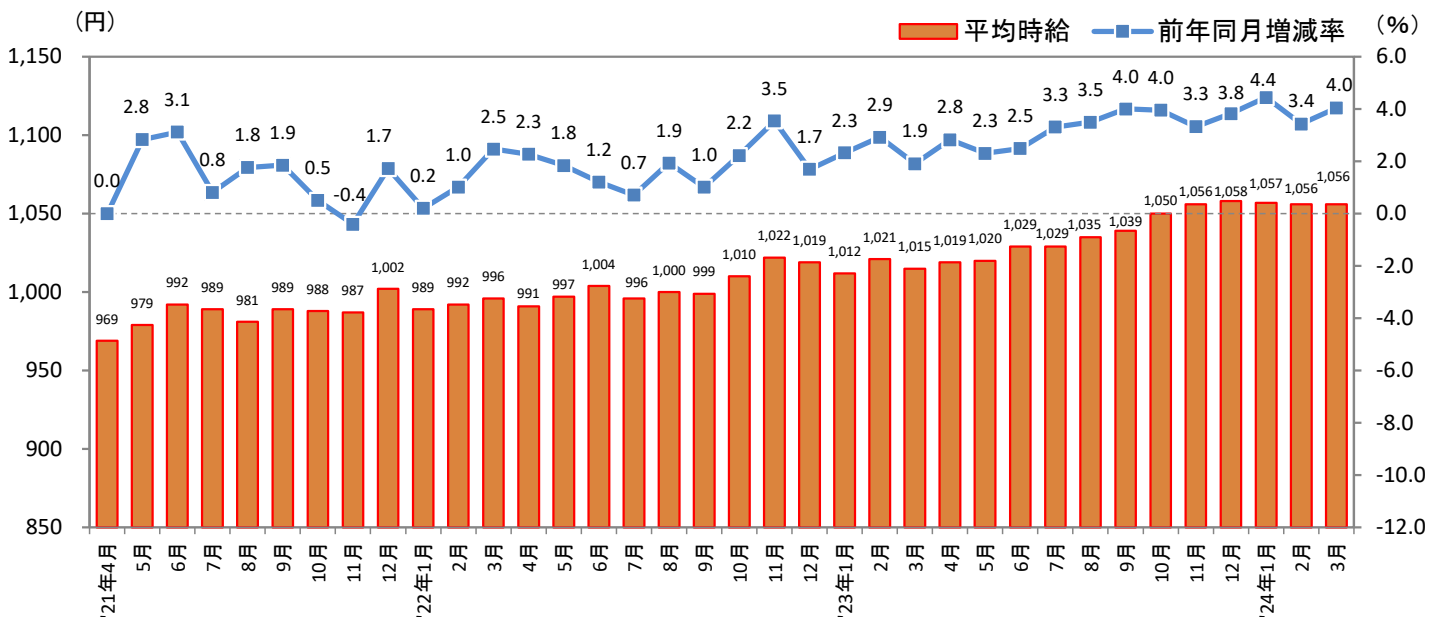

2024年4月12日

[福岡県版]

ー2024年3月度 アルバイト・パート募集時平均時給調査ー 福岡県の3月度平均時給は前年同月より41円増加の1,056円

株式会社リクルート（本社：東京都千代田区、代表取締役社長：北村 吉弘）の調査研究機関『ジョブズリサーチセンター（JBRC）』（<https://jbrc.recruit.co.jp/>）が、2024年3月度の「福岡県版 アルバイト・パート募集時平均時給調査」をまとめましたので、ご報告致します。

本調査は、当社が企画運営する求人メディア『TOWNWORK』『fromAnavi』に掲載された求人情報より、「アルバイト・パート」募集の求人情報を抽出し、募集時平均時給を集計しています。

※各数値については四捨五入しているため、増減額および率が表記内の数値を集計した結果と一致しない場合があります。

■ 福岡県の平均時給は1,056円（前年同月1,015円、前月1,056円）

前年同月より41円増加（増減率+4.0%）、前月より増減なしとなった。職種別に見ると、前年同月比は「専門職系」（増減額+87円、増減率+7.7%）、「フード系」（同+48円、+4.9%）など全職種でプラス。前月比は「専門職系」（増減額+25円、増減率+2.1%）、「事務系」（同+11円、+1.0%）など4職種でプラスとなった。

1. 福岡県 平均時給推移

本件に関する
お問い合わせ先

<https://www.recruit.co.jp/support/form/>