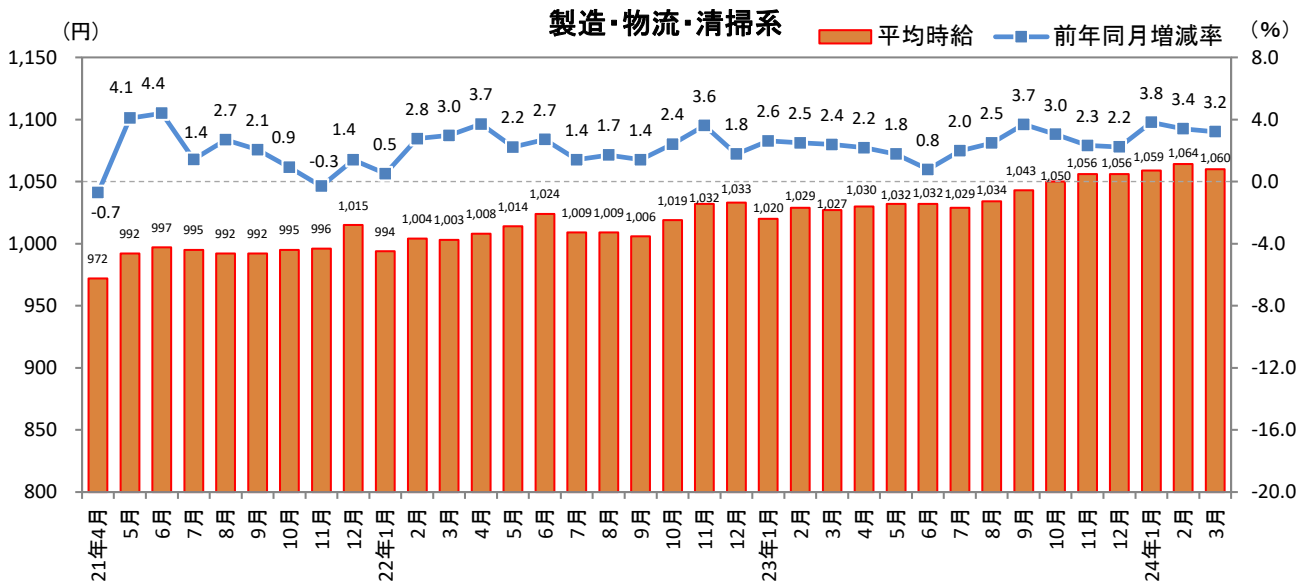

2024年4月12日

3. 福岡県 職種別 平均時給推移